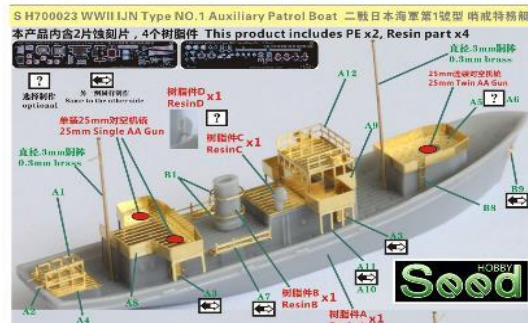

シードホビー新製品1/700スケールレジンキット3点のご案内です。

SDH700004

1/700 WWII IJN Cable Layer Hashima Resin Model Kit  
1/700 二战日本海軍 初島型 電纜敷設艇 樹脂模型套件

SDH700022

1/700 WWII IJN  
NO.102 Auxiliary  
Submarine Chaser  
Resin Model Kit  
1/700 二战日本海軍  
第102号型  
駆潜特務艇  
樹脂模型套件

SDH700023

1/700 WWII IJN  
NO.1 Auxiliary  
Patrol Boat  
Resin Model Kit  
1/700 二战日本海軍  
第1号型  
戒哨特務艇  
樹脂模型套件

品番	品名	JAN Code	税抜 小売価格	御注文(個)
SDH700004	1/700 日本海軍 初島型 電纜敷設艇 (レジン)	4589913345560	¥8,500	
SDH700022	1/700 WWII 日本海軍 第百二号型 駆潜特務艇 (レジン)	4589913345577	¥2,900	
SDH700023	1/700 WWII 日本海軍 第一号型 哨戒特務艇 (レジン)	4589913345584	¥2,900	