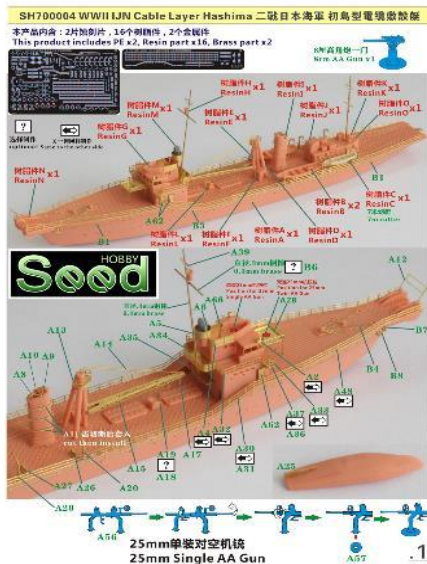

シードホビー新製品1/700スケールレジンキット3点のご案内です。

SDH700004

1/700 WWII IJN Cable Layer Hashima Resin Model Kit  
1/700 二战日本海軍 初島型 電纜敷設艇 樹脂模型套件

SDH700022

1/700 WWII IJN  
NO.102 Auxiliary  
Submarine Chaser  
Resin Model Kit  
1/700 二战日本海軍  
第102号型  
駆潜特務艇  
樹脂模型套件

SDH700023

1/700 WWII IJN  
NO.1 Auxiliary  
Patrol Boat  
Resin Model Kit  
1/700 二战日本海軍  
第1号型  
戒哨特務艇  
樹脂模型套件

品番	品名	JAN Code	税抜 小売価格	御注文(個)
SDH700004	1/700 日本海軍 初島型 電纜敷設艇 (レジン)	4589913345560	¥8,500	
SDH700022	1/700 WWII 日本海軍 第百二号型 駆潜特務艇 (レジン)	4589913345577	¥2,900	
SDH700023	1/700 WWII 日本海軍 第一号型 哨戒特務艇 (レジン)	4589913345584	¥2,900	