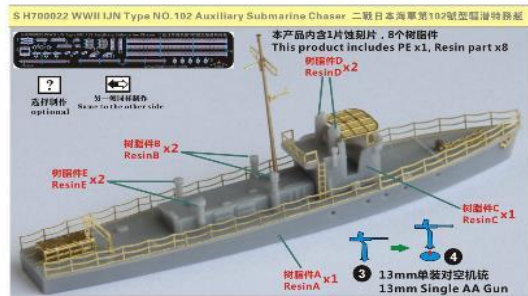

シードホビー新製品1/700スケールレジンキット3点のご案内です。

SDH700004

1/700 WWII IJN Cable Layer Hashima Resin Model Kit  
1/700 二战日本海軍 初島型 電纜敷設艇 樹脂模型套件

SDH700022

1/700 WWII IJN  
NO.102 Auxiliary  
Submarine Chaser  
Resin Model Kit  
1/700 二战日本海軍  
第102号型  
駆潜特務艇  
樹脂模型套件

SDH700023

1/700 WWII IJN  
NO.1 Auxiliary  
Patrol Boat  
Resin Model Kit  
1/700 二战日本海軍  
第1号型  
戒哨特務艇  
樹脂模型套件

品番	品名	JAN Code	税抜 小売価格	御注文(個)
SDH700004	1/700 日本海軍 初島型 電纜敷設艇 (レジン)	4589913345560	¥8,500	
SDH700022	1/700 WWII 日本海軍 第百二号型 駆潜特務艇 (レジン)	4589913345577	¥2,900	
SDH700023	1/700 WWII 日本海軍 第一号型 哨戒特務艇 (レジン)	4589913345584	¥2,900	