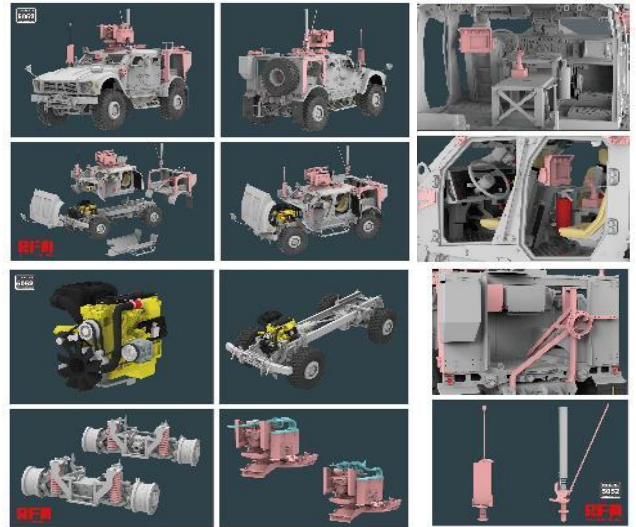

ご予約承ります 5月入荷予定

2021.04.05

ライフィールドモデル新製品のご案内 1/2

ライフィールドモデルより新製品 1/35 M1240A1 M-ATV w/M153 CROWS II & フルインテリアとグレードアップパーツセット2種の計3点ご案内です。

- タイヤは軟質樹脂製
- エッチングとデカール、クリアパーツ 付属

品番	品名	JAN Code	税抜 小売価格	御注文(個)
RFM5052	1/35 M1240A1 M-ATV w/M153 CROWS II & フルインテリア	4897062620743	¥8,800	NEW!

RFM2010は別紙でご案内のRFM5052用のグレードアップパーツで、RFM2012は同社RFM5032とRFM5052に対応したグレードアップパーツです。どちらもエッチングに樹脂パーツが付属したセットです。

品番	品名	JAN Code	税抜 小売価格	御注文(個)
RFM2010	1/35 M1240A1 M-ATV w/M153 CROWS II 用グレードアップパーツセット (RFM5052用)	4897062620767	¥3,000	NEW!
RFM2012	1/35 M-ATV用グレードアップパーツセット (RFM5032 & RFM5052用)	4897062620781	¥3,300	NEW!