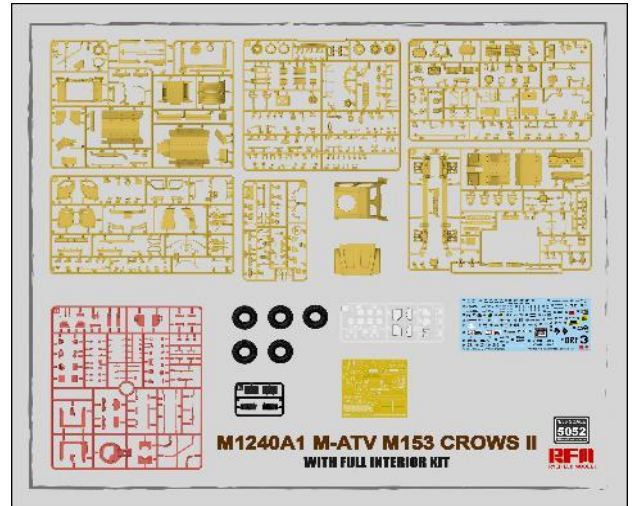

ご予約承ります 5月入荷予定

2021.04.05

ライフィールドモデル新製品のご案内 1/2

ライフィールドモデルより新製品 1/35 M1240A1 M-ATV w/M153 CROWS II & フルインテリアとグレードアップパーツセット2種の計3点ご案内です。

- タイヤは軟質樹脂製
- エッチングとデカール、クリアパーツ 付属

品番	品名	JAN Code	税抜 小売価格	御注文(個)
RFM5052	1/35 M1240A1 M-ATV w/M153 CROWS II & フルインテリア	4897062620743	¥8,800	NEW!

RFM2010は別紙でご案内のRFM5052用のグレードアップパーツで、RFM2012は同社RFM5032とRFM5052に対応したグレードアップパーツです。どちらもエッチングに樹脂パーツが付属したセットです。

品番	品名	JAN Code	税抜 小売価格	御注文(個)
RFM2010	1/35 M1240A1 M-ATV w/M153 CROWS II 用グレードアップパーツセット (RFM5052用)	4897062620767	¥3,000	NEW!
RFM2012	1/35 M-ATV用グレードアップパーツセット (RFM5032 & RFM5052用)	4897062620781	¥3,300	NEW!