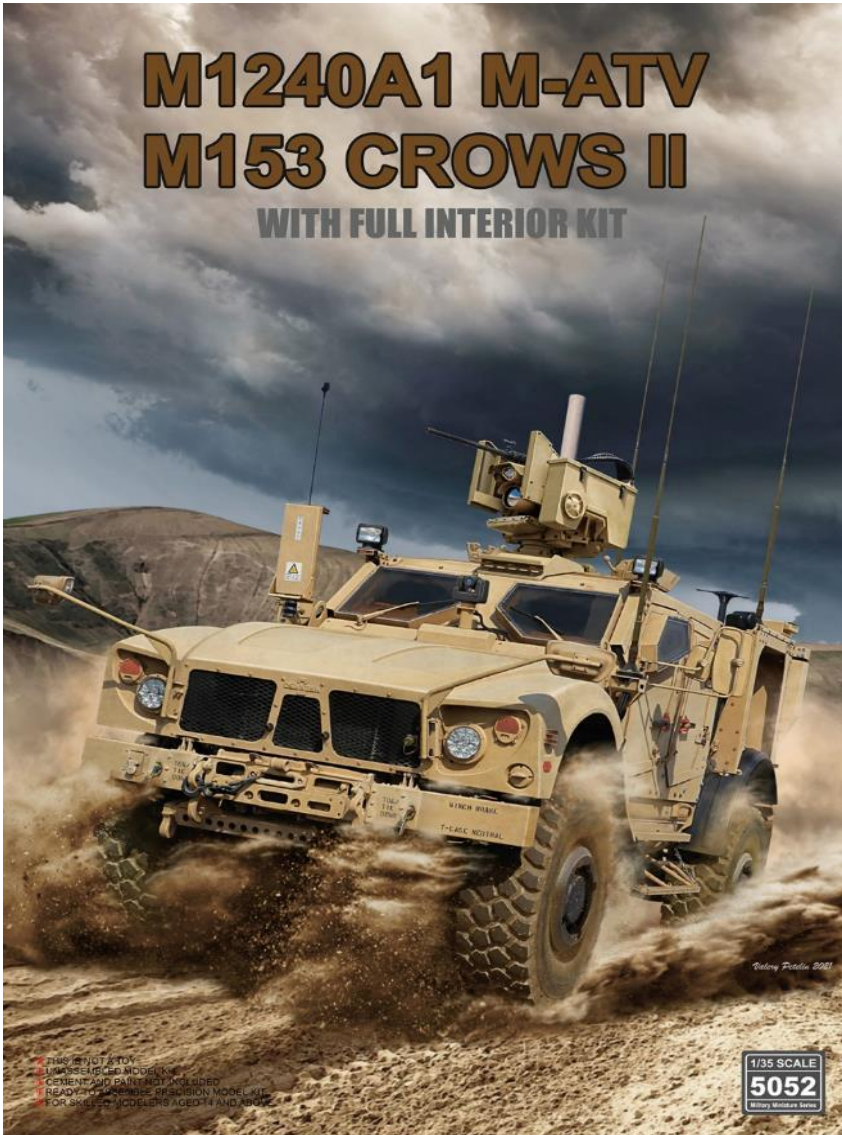

ご予約承ります 5月入荷予定

2021.04.05

ライフィールドモデル新製品のご案内 1/2

ライフィールドモデルより新製品 1/35 M1240A1 M-ATV w/M153 CROWS II & フルインテリアとグレードアップパーツセット2種の計3点ご案内です。

- タイヤは軟質樹脂製
- エッチングとデカール、クリアパーツ 付属

品番	品名	JAN Code	税抜 小売価格	御注文(個)
RFM5052	1/35 M1240A1 M-ATV w/M153 CROWS II & フルインテリア	4897062620743	¥8,800	NEW!