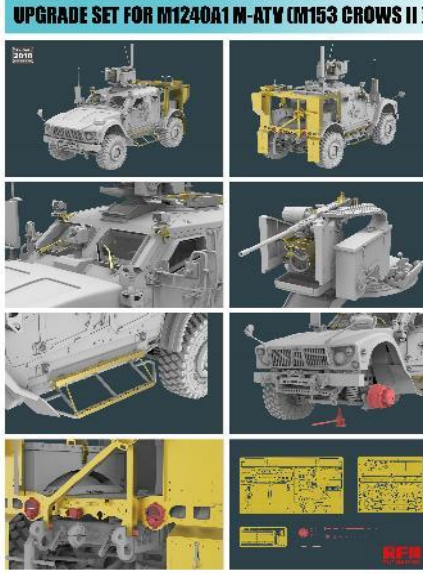

↑別紙でご案内の対応キットのパッケージアートです(別売)。