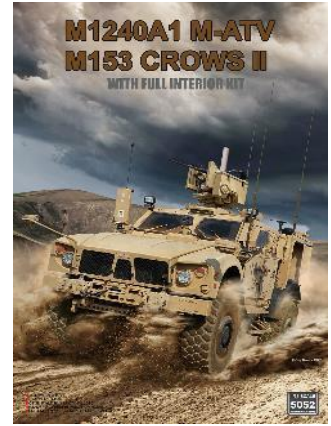

↑別紙でご案内の対応キットのパッケージアートです(別売)。