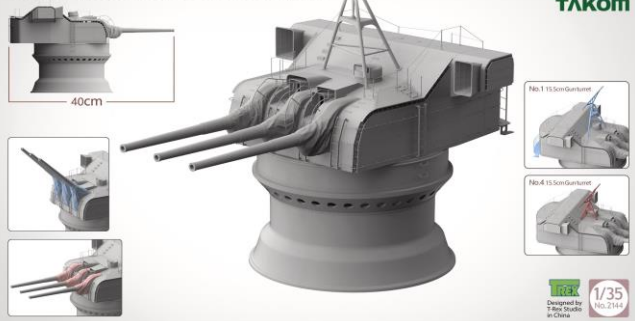

3年式60口径15.5cm3連装砲は日本海軍が初めて開発した3連装艦載砲で、当初最上型軽巡洋艦の主砲として開発されました。射撃精度が高く砲の操作性にも優れた傑作艦砲と評価された本砲は、最上型重巡洋艦の主砲換装に伴い砲身のみ再利用され、大和型戦艦の副砲に流用されました。大和型戦艦は竣工時には2番主砲塔後方及び3番主砲塔後方と左右両舷に1基ずつ計4基12門を装備し(後の改装では6門に減少)、この配置により12門の内9門を片舷に指向することが可能でした。

- ●エッチングパーツ付き ●マーキング1種付属 ●ベース付き
- ●全長(砲身先端から砲塔後端まで):約400mm
- ●第一又は第4副砲塔のどちらかを再現可能です。

<http://www.takom-world.com/>

品番	品名	JAN Code	税抜 小売価格	御注文(個)
TKO2144	1/35 戦艦大和 3年式 60口径 15.5cm砲塔 2 in 1	4897051421948	¥7,900	NEW

※メーカー都合により入荷予定月と実際の商品仕様に変更になる場合がございます。予めご了承ください。

ご注文締切 月 日 ( )

貴店名

問屋様名