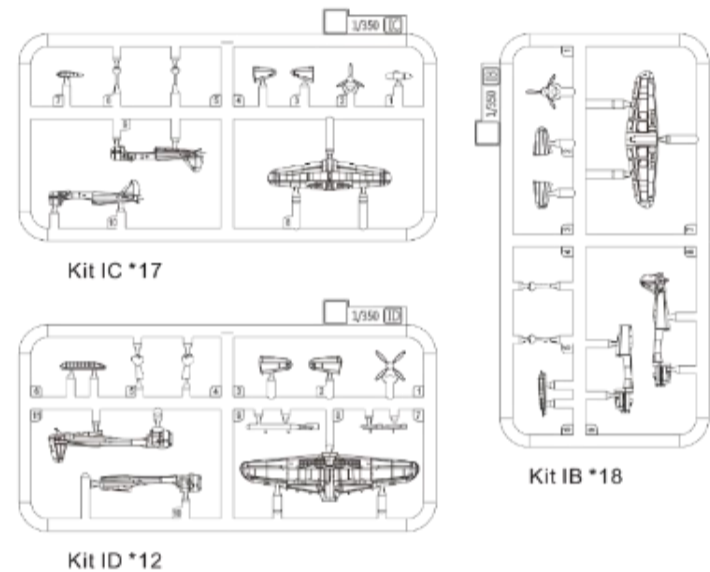

NO.BELBV350901UP-A

CNC Scribed Brass Part:

Resin Part:

Photo Etching:

A, B, C, D, E, F, G, H, I, J (Total: 10 Sheets)

セット内容

金属パーツ

- ◎100mm対空砲用金属砲
- ◎係船桁
- ◎25mm対空砲用金属砲身
- ◎係船柱
- ◎マスト
- ◎ラダーパーツ

ご注文締切 月 日()		
貴店名	問屋様名	
<p>こちらの注文書は http://beavercorp.jp よりPDFでダウンロードが可能です</p>		(株)ビーバーコーポレーション

ベリーファイア新製品のご案内 3/3

ベリーファイア新製品「1/350 日本海軍 航空母艦 大鳳 デティールアップパーツセット C」は、艦載機等のアップグレードが可能なセットとなっています。

1/350 IJN Aircraft Carrier Taiho Detail Up Set - Part C

NO.BELBV350901UP-C

Resin Parts:

Plastic Kits:

Photo Etching:

Decal:

セット内容

- ◎零式艦上戦闘機52型用レジンパーツ
- ◎艦上攻撃機天山用レジンパーツ
- ◎艦上爆撃機彗星用レジンパーツ

プラスチックパーツ

- ◎零式艦上戦闘機52型 × 17
- ◎艦上爆撃機彗星 × 18
- ◎艦上攻撃機天山 × 12
- ◎エッチングパーツ 1枚
- ◎デカール

品番	品名	JAN Code	税抜 小売価格	御注文(個)
BELBV 350901UP-C	1/350 日本海軍 航空母艦 大鳳 デティールアップパーツセット C (艦上機)	4589913346260	¥13,200	

※メーカー都合により入荷予定月と実際の商品仕様が変更になる場合がございます。予めご了承ください。