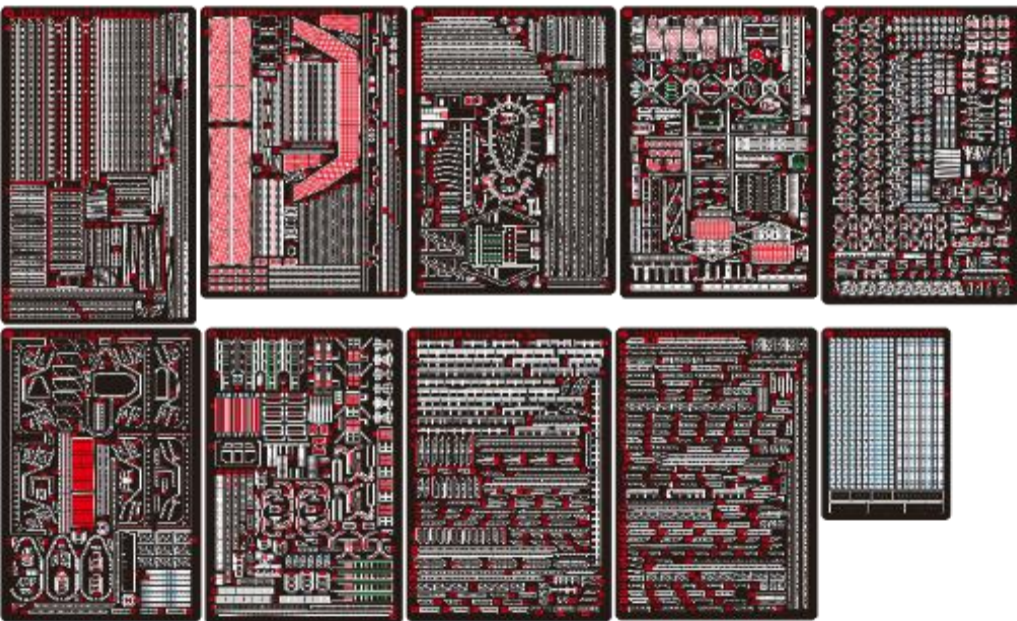

ベリーファイア新製品のご案内 1/3

ベリーファイアとビーバーコーポレーションがコラボした新製品「1/350 日本海軍 航空母艦 大鳳 マリアナ沖海戦」用ディテールアップパーツのご案内です。

「1/350 日本海軍 航空母艦 大鳳 デティールアップパーツセット A」は艦上設備等のアップグレードが可能なセットとなっています。

1/350 IJN Aircraft Carrier Taiho Detail Up Set - Part A

NO.BELBV350901UP-A

CNC Scribed Brass Part:

Resin Part:

Photo Etching:

A, B, C, D, E, F, G, H, I, J (Total: 10 Sheets)

セット内容

金属パーツ

- ◎100mm対空砲用金属砲
- ◎係船桁
- ◎25mm対空砲用金属砲身
- ◎係船柱
- ◎マスト
- ◎ラダーパーツ

レジン製パーツ

- ◎100mm対空砲パーツ
- ◎キャプスタン
- ◎錨鎖孔
- ◎航海灯
- ◎ラダーパーツ
- ◎サーチライトパーツ
- ◎レンジファインダーパーツ
- ◎エッチングパーツ 10枚

品番	品名	JAN Code	税抜 小売価格	御注文(個)
BELBV 350901UP-A	1/350 日本海軍 航空母艦 大鳳 ディテールアップパーツセット A	4589913346246	¥22,500	

※メーカー都合により入荷予定月と実際の商品仕様が変更になる場合がございます。予めご了承ください。

ご注文締切 月 日()		 (株)ビーバーコーポレーション
貴店名	問屋様名	
こちらの注文書は http://beavercorp.jp よりPDFでダウンロードが可能です		

ベリーファイア新製品のご案内 2/3

ベリーファイア新製品「1/350 日本海軍 航空母艦 大鳳 デティールアップパーツセット B」は、甲板等のアップグレードが可能なセットになっています。