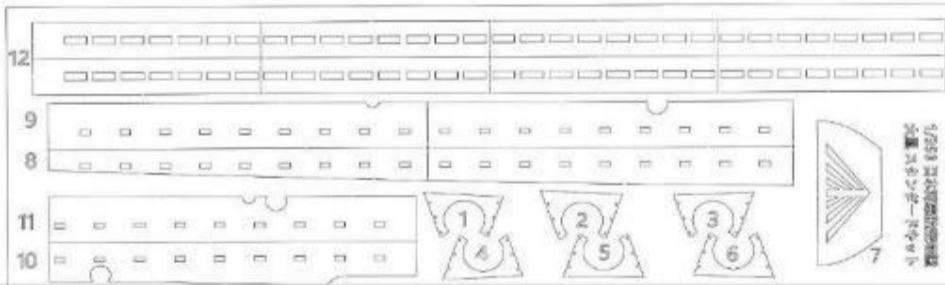

1/350 IJN Aircraft Carrier Taiho Detail Up Set - Part B

NO.BELBV350901UP-B

CNC Scribed Brass Parts:

Type 91 aerial torpedo Part A*05

Wooden Deck:

A, B, C (Total : 3 Sheets)

Photo Etching:

セット内容

- 真鍮製91式航空魚雷
- エッチングパーツ
- 木製甲板シート
- マスキングシート

Painting Mask:

品番	品名	JAN Code	税抜 小売価格	御注文(個)
BELBV 350901UP-B	1/350 日本海軍 航空母艦 大鳳 デティールアップパーツセット B (甲板)	4589913346253	¥11,300	

※メーカー都合により入荷予定月と実際の商品仕様が変更になる場合がございます。予めご了承ください。