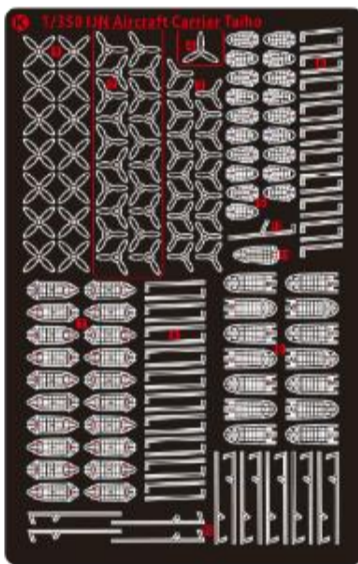

NO.BELBV350901UP-A

CNC Scribed Brass Part:

Resin Part:

Photo Etching:

A, B, C, D, E, F, G, H, I, J (Total: 10 Sheets)

セット内容

金属パーツ

- ◎100mm対空砲用金属砲
- ◎係船桁
- ◎25mm対空砲用金属砲身
- ◎係船柱
- ◎マスト
- ◎ラダーパーツ

ご注文締切 月 日()		
貴店名	問屋様名	
<p>こちらの注文書は http://beavercorp.jp よりPDFでダウンロードが可能です</p>		(株)ビーバーコーポレーション

ベリーファイア新製品のご案内 3/3

ベリーファイア新製品「1/350 日本海軍 航空母艦 大鳳 デティールアップパーツセット C」は、艦載機等のアップグレードが可能なセットとなっています。

1/350 IJN Aircraft Carrier Taiho Detail Up Set - Part C

NO.BELBV350901UP-C

Resin Parts:

Plastic Kits:

Photo Etching:

Decal:

セット内容

- ◎零式艦上戦闘機52型用レジンパーツ
- ◎艦上攻撃機天山用レジンパーツ
- ◎艦上爆撃機彗星用レジンパーツ

プラスチックパーツ

- ◎零式艦上戦闘機52型 × 17
- ◎艦上爆撃機彗星 × 18
- ◎艦上攻撃機天山 × 12
- ◎エッチングパーツ 1枚
- ◎デカール

品番	品名	JAN Code	税抜 小売価格	御注文(個)
BELBV 350901UP-C	1/350 日本海軍 航空母艦 大鳳 デティールアップパーツセット C (艦上機)	4589913346260	¥13,200	

※メーカー都合により入荷予定月と実際の商品仕様が変更になる場合がございます。予めご了承ください。