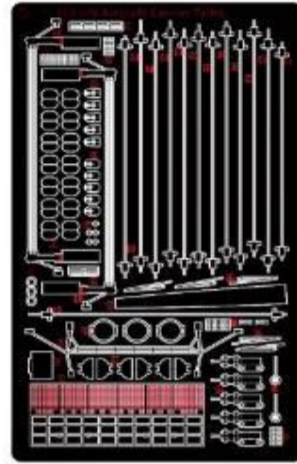

レジン製パーツ

- ◎100mm対空砲パーツ
- ◎キャプスタン
- ◎錨鎖孔
- ◎航海灯
- ◎ラダーパーツ
- ◎サーチライトパーツ
- ◎レンジファインダーパーツ
- ◎エッチングパーツ 10枚

品番	品名	JAN Code	税抜 小売価格	御注文(個)
BELBV 350901UP-A	1/350 日本海軍 航空母艦 大鳳 ディテールアップパーツセット A	4589913346246	¥22,500	

※メーカー都合により入荷予定月と実際の商品仕様が変更になる場合がございます。予めご了承ください。

ご注文締切 月 日()		 (株)ビーバーコーポレーション
貴店名	問屋様名	
こちらの注文書は http://beavercorp.jp よりPDFでダウンロードが可能です		

ベリーファイア新製品のご案内 2/3

ベリーファイア新製品「1/350 日本海軍 航空母艦 大鳳 デティールアップパーツセット B」は、甲板等のアップグレードが可能なセットになっています。

1/350 IJN Aircraft Carrier Taiho Detail Up Set - Part B

NO.BELBV350901UP-B

CNC Scribed Brass Parts:

Type 91 aerial torpedo Part A*05

Wooden Deck:

A, B, C (Total : 3 Sheets)

Photo Etching:

セット内容

- 真鍮製91式航空魚雷
- エッチングパーツ
- 木製甲板シート
- マスキングシート

Painting Mask:

品番	品名	JAN Code	税抜 小売価格	御注文(個)
BELBV 350901UP-B	1/350 日本海軍 航空母艦 大鳳 デティールアップパーツセット B (甲板)	4589913346253	¥11,300	

※メーカー都合により入荷予定月と実際の商品仕様が変更になる場合がございます。予めご了承ください。