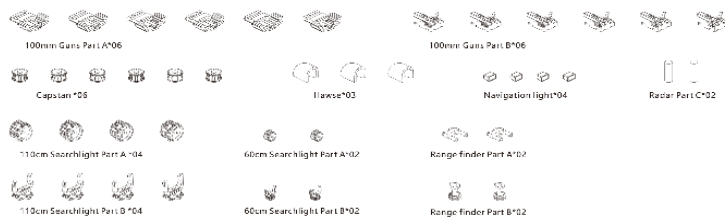

NO.BELBV350901UP-A

CNC Scribed Brass Part:

Resin Part:

Photo Etching:

A, B, C, D, E, F, G, H, I, J (Total: 10 Sheets)

キットには零式艦上戦闘機52型2機、艦上攻撃機天山2機、艦上爆撃機彗星2機、99式艦上爆撃2機の艦上機が付属しています。

1/350 日本帝國海軍航空母艦 大鳳