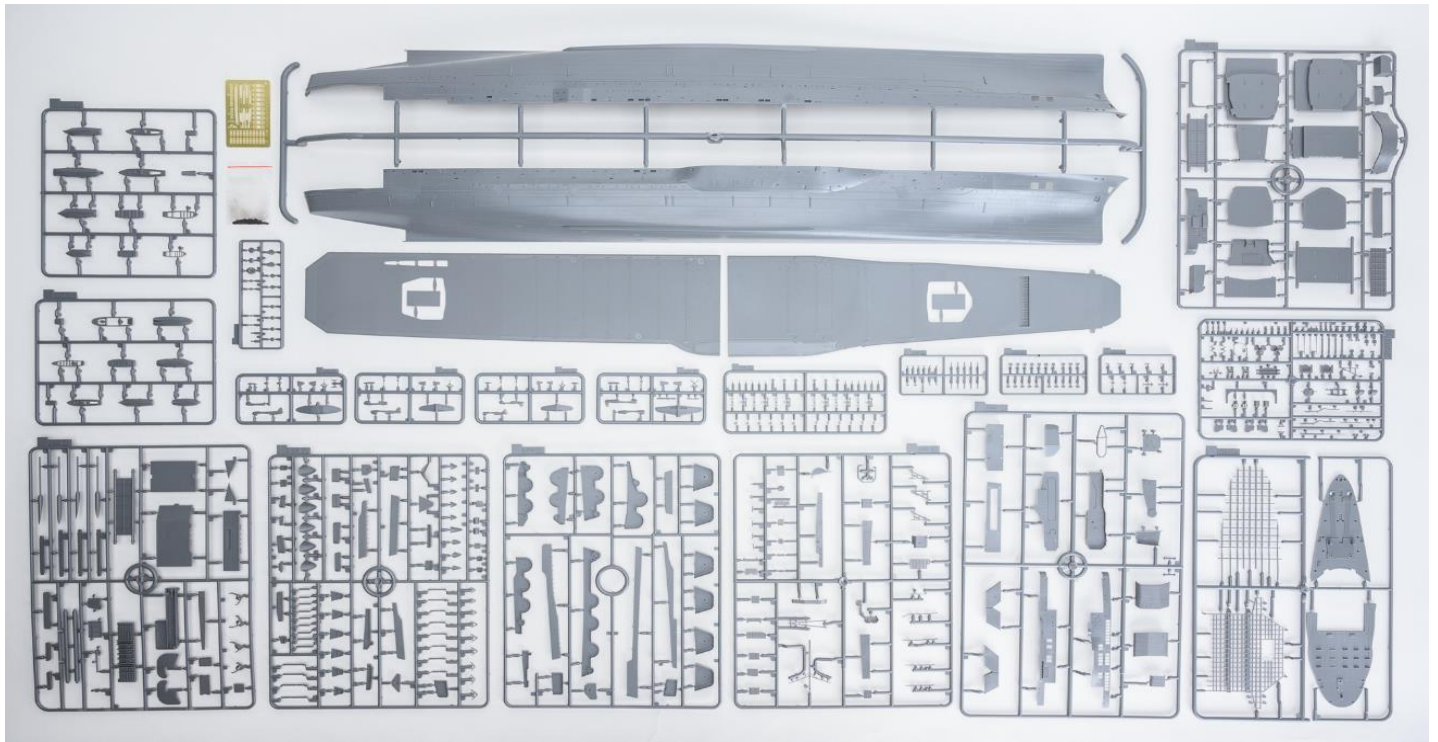

ベリーファイアとビーバーコーポレーションがコラボした新製品「1/350 日本海軍 航空母艦 大鳳 マリアナ沖海戦 (デラックス版)」のご案内です。

デラックス版

※パッケージデザインは実際の商品と異なる場合がございます。

船体装甲板、溶接紋、舷外電路、環筋など

飛行甲板下部支持構造物を再現

三菱 A6M5 零式艦上戦闘機52型

空技廠 D4Y 艦上爆撃機 彗星

中島 B6N2 艦上攻撃機 天山

愛知 D3A 九九式艦上爆撃機

日本海軍航空母艦 大鳳 1944

キットには通常版の内容に加えて大鳳用ディテールアップパーツセットAも同梱されています。グレードアップも同時に楽しめる大変お得なセット内容になっています。完全新金型、フルハルモデルです。

品番	品名	JAN Code	税抜 小売価格	御注文(個)
BELBV 350901DX	1/350 日本海軍 航空母艦 大鳳 マリアナ沖海戦 (デラックス版)	4589913291935	¥33,800	

※メーカー都合により入荷予定月と実際の商品仕様が変更になる場合がございます。予めご了承ください。

ご注文締切 月 日()		 (株)ビーバーコーポレーション
貴店名	問屋様名	
こちらの注文書は http://beavercorp.jp		よりPDFでダウンロードが可能です

商品補足

デラックス版追加パーツ

1/350 IJN Aircraft Carrier Taiho Detail Up Set - Part A

NO.BELBV350901UP-A

CNC Scribed Brass Part:

Resin Part:

Photo Etching:

A, B, C, D, E, F, G, H, I, J (Total: 10 Sheets)

キットには零式艦上戦闘機52型2機、艦上攻撃機天山2機、艦上爆撃機彗星2機、99式艦上爆撃2機の艦上機が付属しています。

1/350 日本帝國海軍航空母艦 大鳳