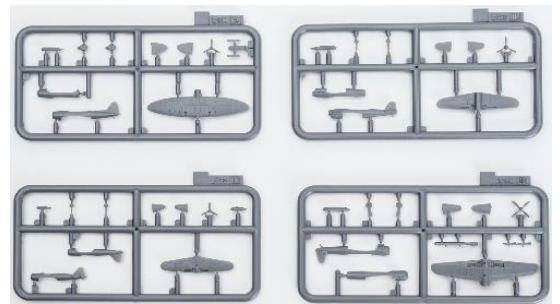

愛知 D3A 九九式艦上爆撃機

日本海軍航空母艦 大鳳 1944

キットには通常版の内容に加えて大鳳用ディテールアップパーツセットAも同梱されています。グレードアップも同時に楽しめる大変お得なセット内容になっています。完全新金型、フルハルモデルです。

品番	品名	JAN Code	税抜 小売価格	御注文(個)
BELBV 350901DX	1/350 日本海軍 航空母艦 大鳳 マリアナ沖海戦 (デラックス版)	4589913291935	¥33,800	

NO.BELBV350901UP-A

CNC Scribed Brass Part:

Resin Part:

Photo Etching:

A, B, C, D, E, F, G, H, I, J (Total: 10 Sheets)

キットには零式艦上戦闘機52型2機、艦上攻撃機天山2機、艦上爆撃機彗星2機、99式艦上爆撃2機の艦上機が付属しています。

1/350 日本帝國海軍航空母艦 大鳳