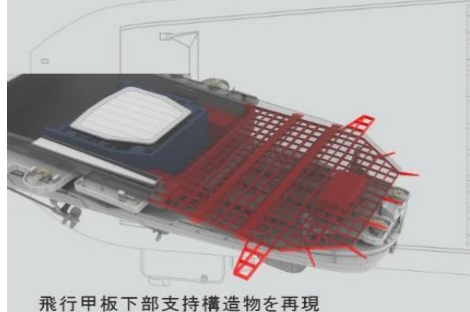

ベリーファイアとビーバーコーポレーションがコラボした新製品「1/350 日本海軍 航空母艦 大鳳 マリアナ沖海戦 (デラックス版)」のご案内です。

デラックス版

※パッケージデザインは実際の商品と異なる場合がございます。

船体装甲板、溶接紋、舷外電路、環筋など

飛行甲板下部支持構造物を再現

三菱 A6M5 零式艦上戦闘機52型

空技廠 D4Y 艦上爆撃機 彗星

中島 B6N2 艦上攻撃機 天山

愛知 D3A 九九式艦上爆撃機

日本海軍航空母艦 大鳳 1944

キットには通常版の内容に加えて大鳳用ディテールアップパーツセットAも同梱されています。グレードアップも同時に楽しめる大変お得なセット内容になっています。完全新金型、フルハルモデルです。

品番	品名	JAN Code	税抜 小売価格	御注文(個)
BELBV 350901DX	1/350 日本海軍 航空母艦 大鳳 マリアナ沖海戦 (デラックス版)	4589913291935	¥33,800	