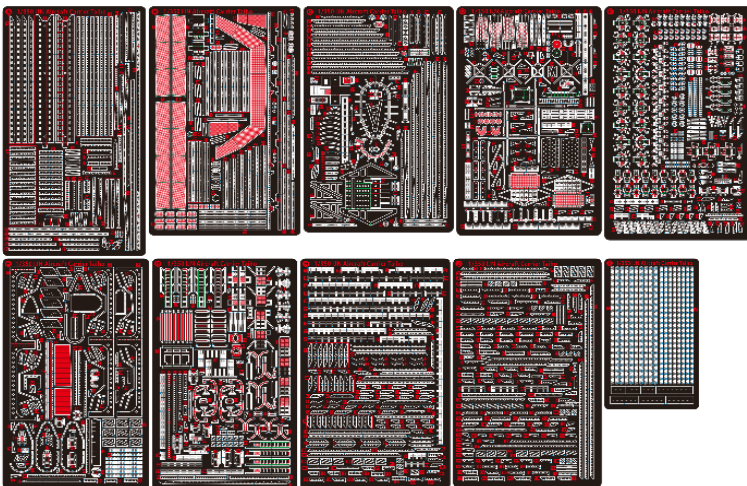

NO.BELBV350901UP-A

CNC Scribed Brass Part:

Resin Part:

Photo Etching:

A, B, C, D, E, F, G, H, I, J (Total: 10 Sheets)

キットには零式艦上戦闘機52型2機、艦上攻撃機天山2機、艦上爆撃機彗星2機、99式艦上爆撃2機の艦上機が付属しています。

1/350 日本帝國海軍航空母艦 大鳳