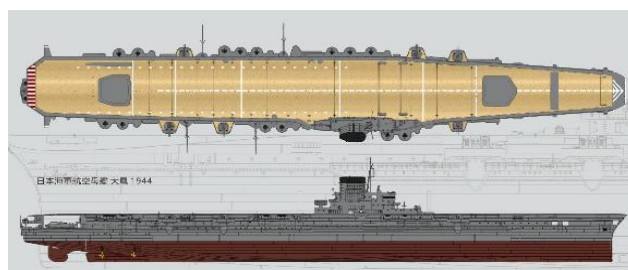

ベリーファイアとビーバーコーポレーションがコラボした新製品「1/350 日本海軍 航空母艦 大鳳 マリアナ沖海戦 (デラックス版)」のご案内です。

デラックス版

※パッケージデザインは実際の商品と異なる場合がございます。

船体装甲板、溶接紋、舷外電路、環筋など

飛行甲板下部支持構造物を再現

三菱 A6M5 零式艦上戦闘機52型

空技廠 D4Y 艦上爆撃機 彗星

中島 B6N2 艦上攻撃機 天山

愛知 D3A 九九式艦上爆撃機

日本海軍航空母艦 大鳳 1944

キットには通常版の内容に加えて大鳳用ディテールアップパーツセットAも同梱されています。グレードアップも同時に楽しめる大変お得なセット内容になっています。完全新金型、フルハルモデルです。

品番	品名	JAN Code	税抜 小売価格	御注文(個)
BELBV 350901DX	1/350 日本海軍 航空母艦 大鳳 マリアナ沖海戦 (デラックス版)	4589913291935	¥33,800	