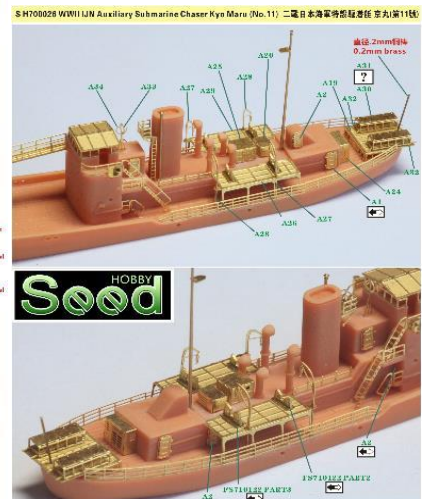

SDH700026

HOBBY
Seed

1/700 WWII IJN Auxiliary Submarine Chaser Kyo Maru (NO.11)
1/700 二战日本海軍特設駆潜艇京丸(第11号)

SH700026