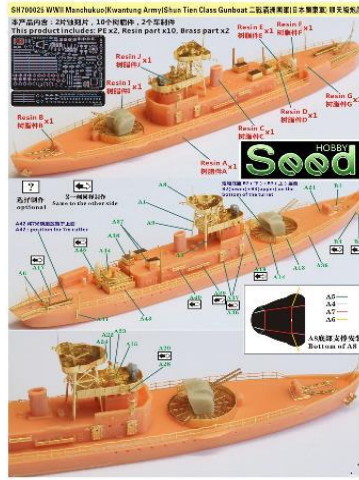

シードホビー新製品1/700スケールレジンキット3点のご案内です。

SDH700025

HOBBY
Seed

1/700 WWII Manchukuo(Kwantung Army) Shun Tien Class Gunboat
1/700 二战満洲国軍(日本関東軍)順天級砲艦

SH700025

本产品内含: 2片蚀刻片, 10个树脂件, 2个车制件
This product includes: PE x2, Resin part x10, Brass part x2
MADE IN CHINA

SDH700026

HOBBY
Seed

1/700 WWII IJN Auxiliary Submarine Chaser Kyo Maru (NO.11)
1/700 二战日本海軍特設駆潜艇京丸(第11号)

SH700026

品番	品名	JAN Code	税抜 小売価格	御注文(個)
SDH700025	1/700 WWII 満洲国(関東軍)順天級砲艦 (レジン)	4589913348448	¥5,700	
SDH700026	1/700 WWII 日本海軍 特設駆潜艇 第11 京丸 (レジン)	4589913348455	¥6,100	

※メーカー都合により入荷予定月と実際の商品仕様が変更になる場合がございます。予めご了承ください。

ご注文締切 月 日 ( )

貴店名	問屋様名
こちらの注文書は http://beavercorp.jp よりPDFでダウンロードが可能です	

(株)ビーバーコーポレーション