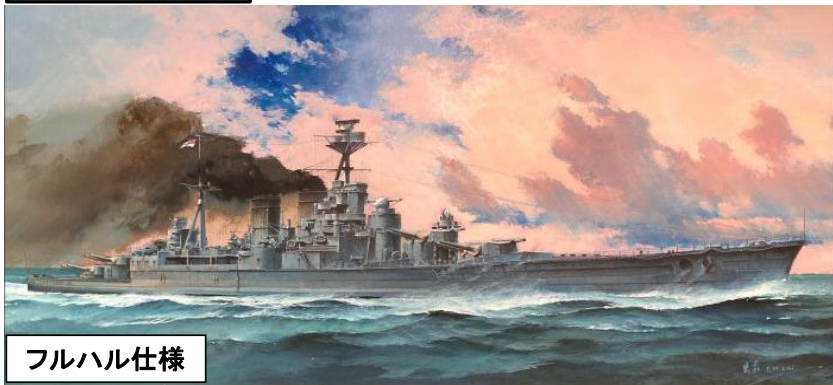

フライホーク新製品「1/700 イギリス海軍 巡洋戦艦 フッド 1941 通常版」、
「1/700 イギリス海軍 巡洋戦艦 フッド 1941 豪華版」のご案内です。

FLYFH1160

フルハル仕様

通常版は、プラスチックキットの他に、エッチングパーツ1枚、デカール1枚が付属します。

FH 1160 **HMS Hood 1941** **FULL HULL**
 1/700 SCALE 英国皇家海軍胡德號戰列巡洋艦1941
 UNASSEMBLED MODEL KIT イギリス海軍巡洋戦艦フッド1941

FLYFH1160S

フルハル仕様

豪華版は通常版の内容に加えて、エッチングパーツ2枚、金属製パーツ73個、3Dプリンター製パーツ16個が追加されています。

FH 1160S **HMS Hood 1941** **FULL HULL**
 1/700 SCALE 英国皇家海軍胡德號戰列巡洋艦1941
 UNASSEMBLED MODEL KIT イギリス海軍巡洋戦艦フッド1941

品番	品名	JAN Code	税抜 小売価格	御注文(個)
FLYFH 1160	1/700 イギリス海軍 巡洋戦艦 フッド 1941 通常版	6921970402059	¥9,800	
FLYFH 1160S	1/700 イギリス海軍 巡洋戦艦 フッド 1941 豪華版	6921970402066	¥17,000	

イギリス海軍巡洋戦艦フッドは第一次世界大戦後に就役した大型艦で、高速戦艦の先駆けでもありました。1916年9月1日起工、1918年8月22日進水、1920年5月15日就役、イギリス国民からは「マイティ・フッド」と親しまれていました。基準排水量4万2000トン、速力31ノット、38.1cm連装砲塔4基を装備、防御面も対魚雷バルジや傾斜装甲を取り入れる等、近代的な防御方式が採用されています。

第二次大戦中のデンマーク沖海戦で、ドイツ海軍戦艦ビスマルクとの砲戦を繰り広げ、被弾から3分以内に沈没するという最期でした。