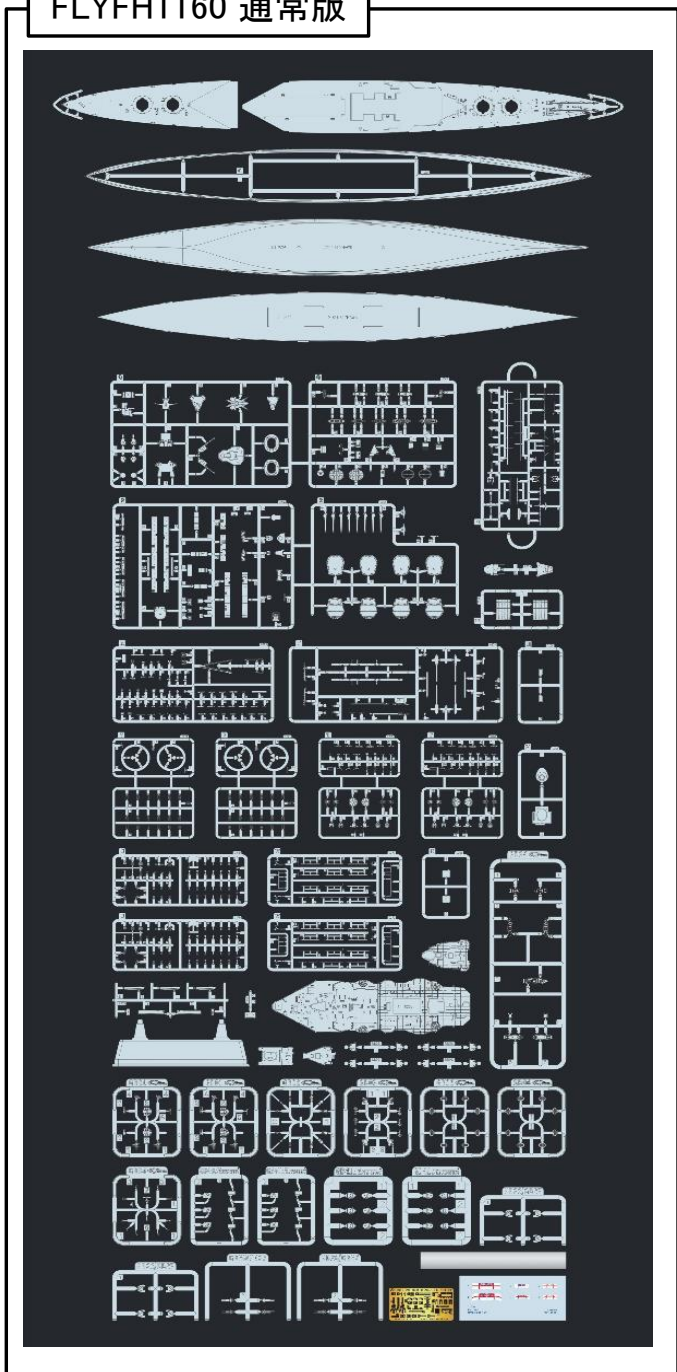

商品補足

イギリス海軍巡洋戦艦フッドは第一次世界大戦後に就役した大型艦で、高速戦艦の先駆けでもありました。1916年9月1日起工、1918年8月22日進水、1920年5月15日就役、イギリス国民からは「マイティ・フッド」と親しまれていました。基準排水量4万2000トン、速力31ノット、38.1cm連装砲塔4基を装備、防御面も対魚雷バルジや傾斜装甲を取り入れる等、近代的な防御方式が採用されています。

第二次大戦中のデンマーク沖海戦で、ドイツ海軍戦艦ビスマルクとの砲戦を繰り広げ、被弾から3分以内に沈没するという最期でした。

FLYFH1160 通常版