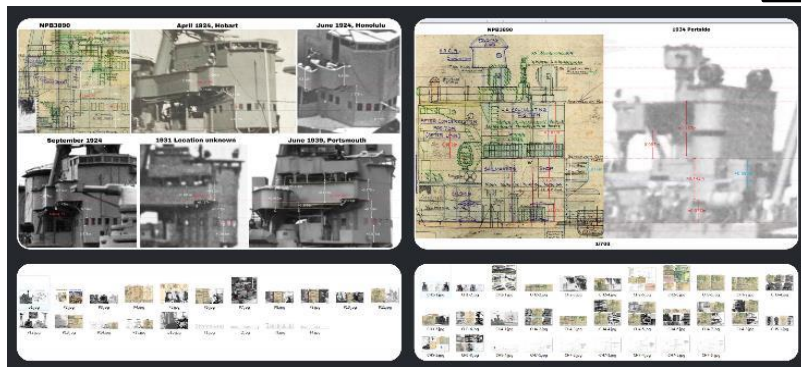

3Dプリンター製

本製品開発において、イギリスの巡洋戦艦フッド協会(HMS Hood Association)の協力を受け、詳細な資料を基にキット化されています。精密な再現性をお楽しみいただけるキットとなっています。