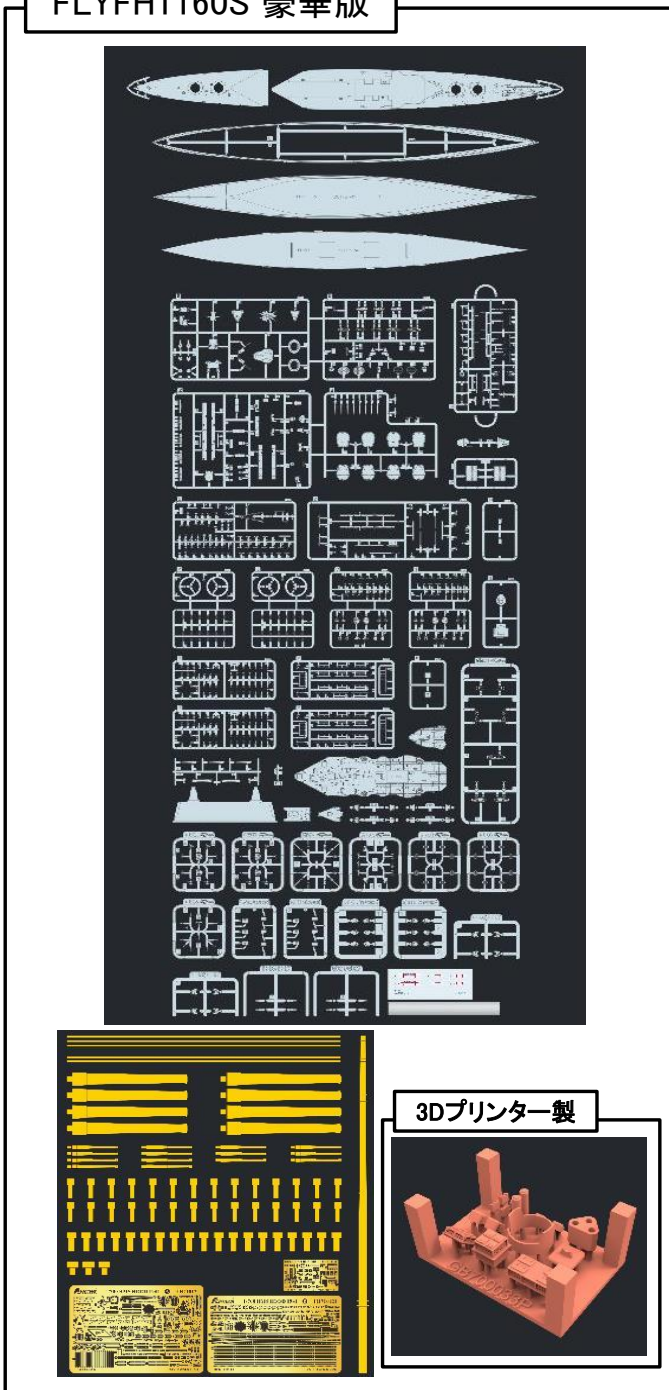

FLYFH1160S 豪華版