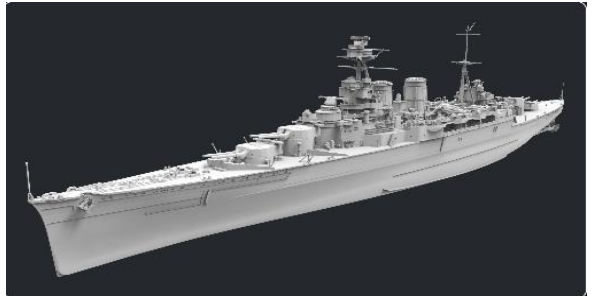

フライホーク新製品「1/700 イギリス海軍 巡洋戦艦 フッド 1941 通常版」、
「1/700 イギリス海軍 巡洋戦艦 フッド 1941 豪華版」のご案内です。

FLYFH1160

フルハル仕様

通常版は、プラスチックキットの他に、エッチングパーツ1枚、デカール1枚が付属します。

FH 1160 **HMS Hood 1941** **FULL HULL**
 1/700 SCALE 英国皇家海軍胡德號戰列巡洋艦1941
 UNASSEMBLED MODEL KIT イギリス海軍巡洋戦艦フッド1941

FLYFH1160S

フルハル仕様

豪華版は通常版の内容に加えて、エッチングパーツ2枚、金属製パーツ73個、3Dプリンター製パーツ16個が追加されています。

FH 1160S **HMS Hood 1941** **FULL HULL**
 1/700 SCALE 英国皇家海軍胡德號戰列巡洋艦1941
 UNASSEMBLED MODEL KIT イギリス海軍巡洋戦艦フッド1941

品番	品名	JAN Code	税抜 小売価格	御注文(個)
FLYFH 1160	1/700 イギリス海軍 巡洋戦艦 フッド 1941 通常版	6921970402059	¥9,800	
FLYFH 1160S	1/700 イギリス海軍 巡洋戦艦 フッド 1941 豪華版	6921970402066	¥17,000	

イギリス海軍巡洋戦艦フッドは第一次世界大戦後に就役した大型艦で、高速戦艦の先駆けでもありました。1916年9月1日起工、1918年8月22日進水、1920年5月15日就役、イギリス国民からは「マイティ・フッド」と親しまれていました。基準排水量4万2000トン、速力31ノット、38.1cm連装砲塔4基を装備、防御面も対魚雷バルジや傾斜装甲を取り入れる等、近代的な防御方式が採用されています。

第二次大戦中のデンマーク沖海戦で、ドイツ海軍戦艦ビスマルクとの砲戦を繰り広げ、被弾から3分以内に沈没するという最期でした。