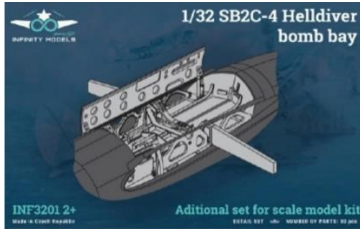

別紙でご案内のインフィニティモデルズの新商品 1/32 SB2C-4ヘルダイバー「大西洋迷彩」に合わせて、専用ディテールアップセット7点の再入荷もご案内いたします。この機会に是非ご検討をお願いします。

<http://www.infinitymodels.cz/en/>

IFM3201-1

IFM3201-2

IFM3201-3

IFM3201-4
・エッチング製&レジン製
セット。1000ポンド爆弾 x 1、
500ポンド爆弾 x 2、5インチ
ロケット弾 x 8

IFM3201-5

IFM3201-6

IFM3201-7

| 品番 | 品名 | Code | 税抜 小売価格 | 御注文 (個) |
|-----------|---|---------------|------------|------------|
| IFM3201-1 | 1/32 SB2C-4 ランディングフラップ (インフィニティモデルズ用) | 4589913369863 | ☆¥5,800 | 再入荷 |
| IFM3201-2 | 1/32 SB2C-4 爆弾槽 (インフィニティモデルズ用) | 4589913369870 | ☆¥4,700 | 再入荷 |
| IFM3201-3 | 1/32 SB2C-4 後部機銃カバー (開状態) (インフィニティモデルズ用) | 4589913369887 | ☆¥2,000 | 再入荷 |
| IFM3201-4 | 1/32 SB2C-4 武装セット (インフィニティモデルズ用) | 4589913369894 | ☆¥3,400 | 再入荷 |
| IFM3201-5 | 1/32 SB2C-4 コントロールサーフェイス (インフィニティモデルズ用) | 4589913369900 | ☆¥4,700 | 再入荷 |
| IFM3201-6 | 1/32 SB2C-4 外装エッチングパーツ (インフィニティモデルズ用) | 4589913369917 | ☆¥2,200 | 再入荷 |
| IFM3201-7 | 1/32 SB2C-4 主翼折畳み基部 (インフィニティモデルズ用) | 4589913369924 | ☆¥3,900 | 再入荷 |