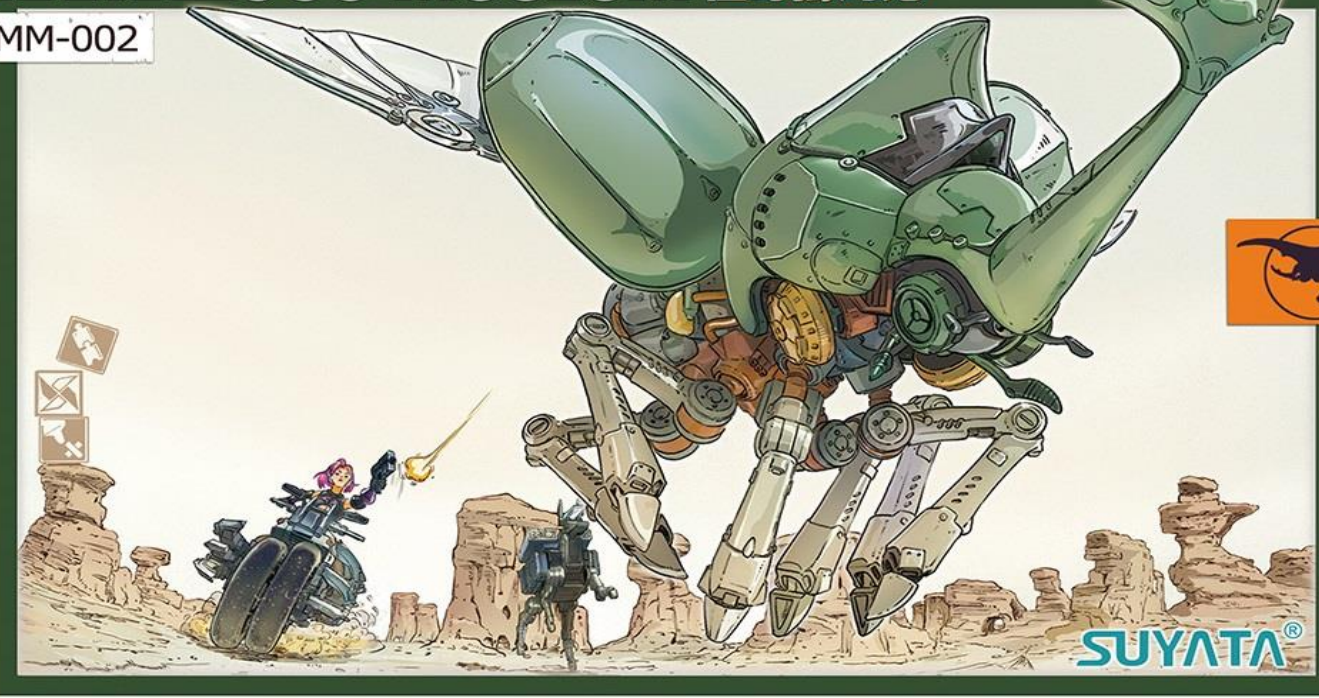

ご予約承ります 12月入荷予定

2021.10.12

SUYATA

スヤタ新製品のご案内

スヤタより「不思議博物館」シリーズ第2弾のご案内です。

MARVELOUS MUSEUM Mechanical Trypoxylus 怪奇獨角兜

MM-002

※パッケージアートに描かれているフィギュアやバイク等はキットに含まれません。

後翅と前胸の一部はクリアパーツ

前翅を開くことができます

内部パーツ付

- 接着剤不要のスナップキット
- 複数色のランナー構成により塗装せず組み立ててもパッケージアートのイメージに近づけることができます
- 関節部が可動
- 完成時には全長約145mmとなります

品番	品名	JAN Code	税抜 小売価格	御注文(個)
SYT MM-002	不思議博物館 "メカカブトムシ"	6972444300418	¥3,800	NEW