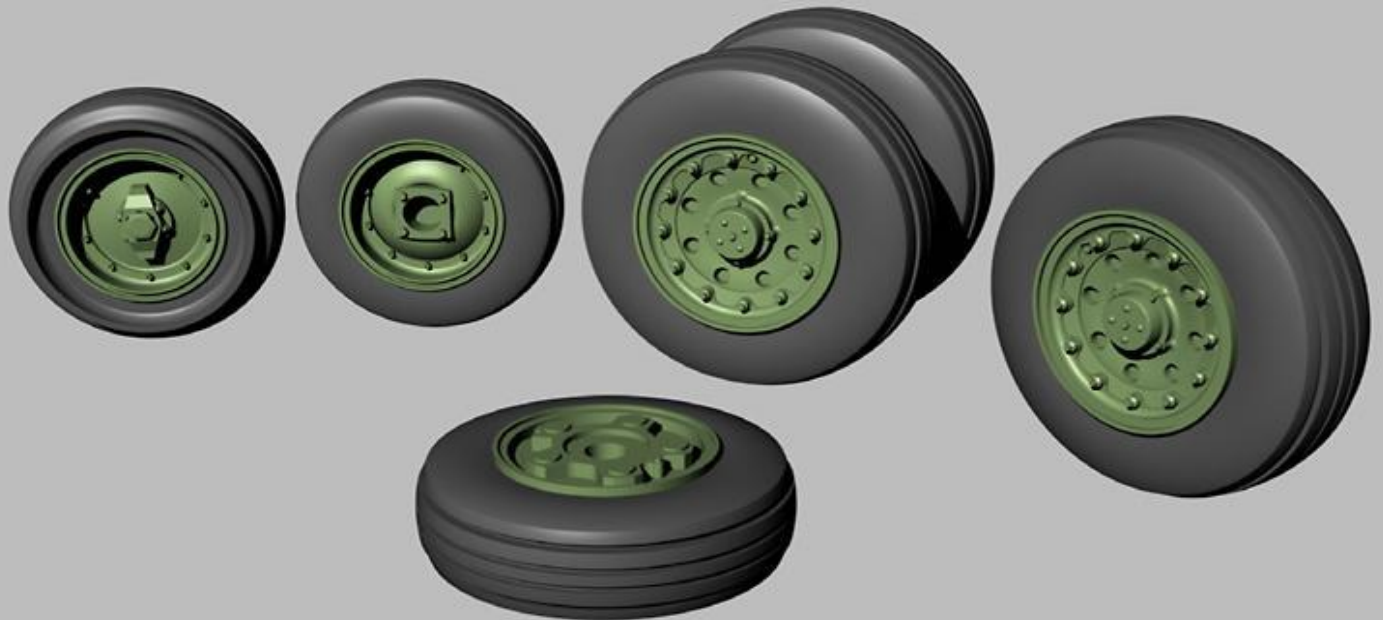

# レスキューモデル従来品のご案内

ハンガリーのアフターパーツメーカー、レスキューモデルから1/72スケール U-125Aホイールセットが再入荷いたします。別紙でご案内のソードの新品「SWD72141 C-29A/U-125/BAe-125-800」にも適合します。この機会に是非ご検討をお願いします。

**1:72 72004**  
**U-125A wheel set**  
 (recommended kit: Sword)

品番	品名	JAN Code	税抜 小売価格	御注文(個)
RSC 72004	1/72 U-125A ホイールセット (ソード用) ※C-29A/U-125/BAe-125-800にも適合	4589913282445	¥1,100	再入荷

※メーカー都合により入荷予定月が変更になる場合がございます。予めご了承ください。

<p><b>ご注文締切日</b>    月    日 (    )</p>		
<p>貴店名</p>	<p>問屋様名</p>	
<p>こちらの注文書は <a href="http://beavercorp.jp">http://beavercorp.jp</a> よりPDF のダウンロードが可能です</p>		<p>(株)ビーバーコーポレーション</p>