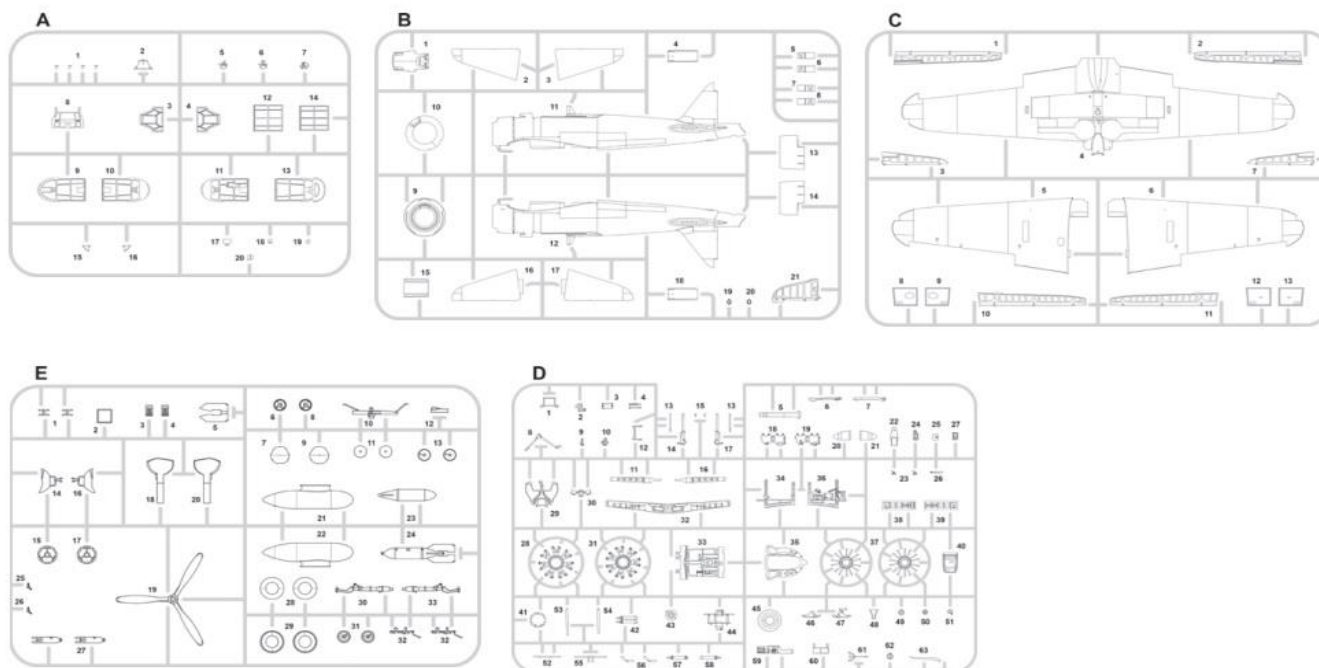

商品補足

KIT PARTS