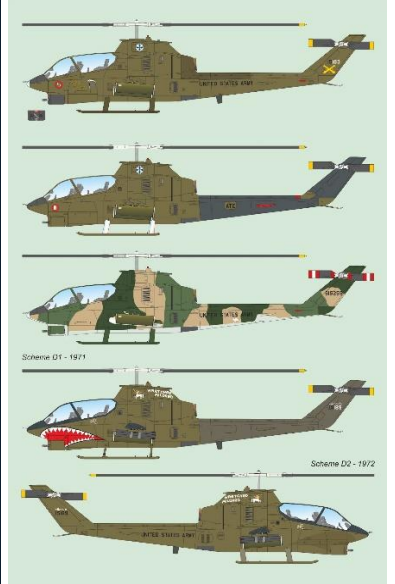

チェコのスペシャルホビーから新製品6点、再生産従来品1点の計7点ご案内です。

1/32 special
HOBBY
新商品

AH-1G
COBRA
'Early Tails
over Nam'

Hi-Tech kit

Hi-Tech release contains also these extra parts:

3D-printed parts

PUR parts

Photo-etched parts

SH32082

1/32 AH-1G 初期型「ベトナム戦争」ハイテックキットの内容:ICM製のインジェクションパーツに操縦席やミニガン砲身、ロケット弾ポッドやコックピット内装パーツ、クルーヘルメットなど多数のレジンパーツと操縦桿や照準器、消火器等の3Dプリンター製パーツ、キャノピー用両面塗装マスクシールにエデュアルド製エッチングパーツと5種類のスペシャルホビーオリジナルデカールが付属したお得感満載のセットです。

品番	品名	Code	税抜 小売価格	御注文 (個)
SPH SH32082	1/32 AH-1G 初期型「ベトナム戦争」 ハイテックキット	8594071088378	¥9,800	NEW!

※メーカー都合により入荷予定月と実際の商品仕様が変更になる場合がございます。予めご了承ください。

ご注文締切 月 日()

貴店名

問屋様名

← SPHSH72432

- ・地上攻撃機型試験機
- ・レジン製照準器パーツ、エッチングパーツと1種デカール付属

SPHSH72455 ⇒

- ・4種デカール(イギリス、レバノン、ヨルダン、ニュージーランド x 各1) 付属

72 ARMOUR

15 cm Nebelwerfer 41
German Multiple Rocket Launcher

新商品

SPHSA72026 ↑

- ・5種マーキング付属 ※クルーは付属していません

再生産品