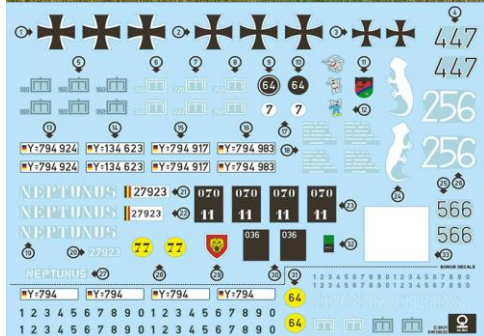

ダス・ヴェルク新製品のご案内

ダス・ヴェルクより新製品の 1/35 ドイツ軍 M48A2 AVLBのご案内です。

M48A2 AVLB (Armored Vehicle Launched Bridge=架橋戦車)は砲塔を取り外したアメリカのM48戦車の車体に、伸長した状態で約18メートルの橋梁を二つに折りたたんで搭載した架橋戦車です。M48A2をベースに改修されたタイプが多く、米軍以外ではドイツ軍やベルギー軍などが使用しました。

- 履帯は軟質素材製のベルト式 ●ドイツ軍で運用されたM48A2 AVLBのディテールを再現 ●橋梁は収納/展開時を選択式可 ●マーキング5種類(ドイツ軍 x 4種類、ベルギー軍 x 1種類)付属

品番	品名	JAN Code	税抜 小売価格	御注文(個)
USC DW35025	1/35 ドイツ軍 M48A2 AVLB (架橋戦車)	4260191520756	¥13,500	NEW!

※メーカー都合により入荷予定月と実際の商品仕様が変更になる場合がございます。予めご了承ください。