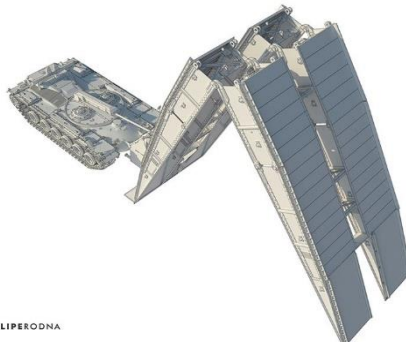

ダス・ヴェルク新製品のご案内

ダス・ヴェルクより新製品の 1/35 ドイツ軍 M48A2 AVLBのご案内です。

M48A2 AVLB (Armored Vehicle Launched Bridge=架橋戦車)は砲塔を取り外したアメリカのM48戦車の車体に、伸長した状態で約18メートルの橋梁を二つに折りたたんで搭載した架橋戦車です。M48A2をベースに改修されたタイプが多く、米軍以外ではドイツ軍やベルギー軍などが使用しました。

- 履帯は軟質素材製のベルト式 ●ドイツ軍で運用されたM48A2 AVLBのディテールを再現 ●橋梁は収納/展開時を選択式可 ●マーキング5種類(ドイツ軍 x 4種類、ベルギー軍 x 1種類)付属

品番	品名	JAN Code	税抜 小売価格	御注文(個)
USC DW35025	1/35 ドイツ軍 M48A2 AVLB (架橋戦車)	4260191520756	¥13,500	NEW!

※メーカー都合により入荷予定月と実際の商品仕様が変更になる場合がございます。予めご了承ください。