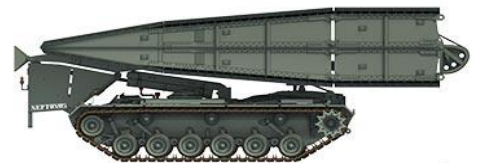

ダス・ヴェルク新製品のご案内

ダス・ヴェルクより新製品の 1/35 ドイツ軍 M48A2 AVLBのご案内です。

M48A2 AVLB (Armored Vehicle Launched Bridge=架橋戦車)は砲塔を取り外したアメリカのM48戦車の車体に、伸長した状態で約18メートルの橋梁を二つに折りたたんで搭載した架橋戦車です。M48A2をベースに改修されたタイプが多く、米軍以外ではドイツ軍やベルギー軍などが使用しました。

- 履帯は軟質素材製のベルト式 ●ドイツ軍で運用されたM48A2 AVLBのディテールを再現 ●橋梁は収納/展開時を選択式可 ●マーキング5種類(ドイツ軍 x 4種類、ベルギー軍 x 1種類)付属

品番	品名	JAN Code	税抜 小売価格	御注文(個)
USC DW35025	1/35 ドイツ軍 M48A2 AVLB (架橋戦車)	4260191520756	¥13,500	NEW!

※メーカー都合により入荷予定月と実際の商品仕様が変更になる場合がございます。予めご了承ください。