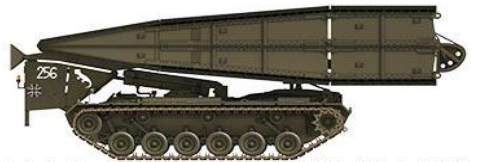

ダス・ヴェルク新製品のご案内

ダス・ヴェルクより新製品の 1/35 ドイツ軍 M48A2 AVLBのご案内です。

M48A2 AVLB (Armored Vehicle Launched Bridge=架橋戦車)は砲塔を取り外したアメリカのM48戦車の車体に、伸長した状態で約18メートルの橋梁を二つに折りたたんで搭載した架橋戦車です。M48A2をベースに改修されたタイプが多く、米軍以外ではドイツ軍やベルギー軍などが使用しました。

- 履帯は軟質素材製のベルト式 ●ドイツ軍で運用されたM48A2 AVLBのディテールを再現 ●橋梁は収納/展開時を選択式可 ●マーキング5種類(ドイツ軍 x 4種類、ベルギー軍 x 1種類)付属

品番	品名	JAN Code	税抜 小売価格	御注文(個)
USC DW35025	1/35 ドイツ軍 M48A2 AVLB (架橋戦車)	4260191520756	¥13,500	NEW!

※メーカー都合により入荷予定月と実際の商品仕様が変更になる場合がございます。予めご了承ください。