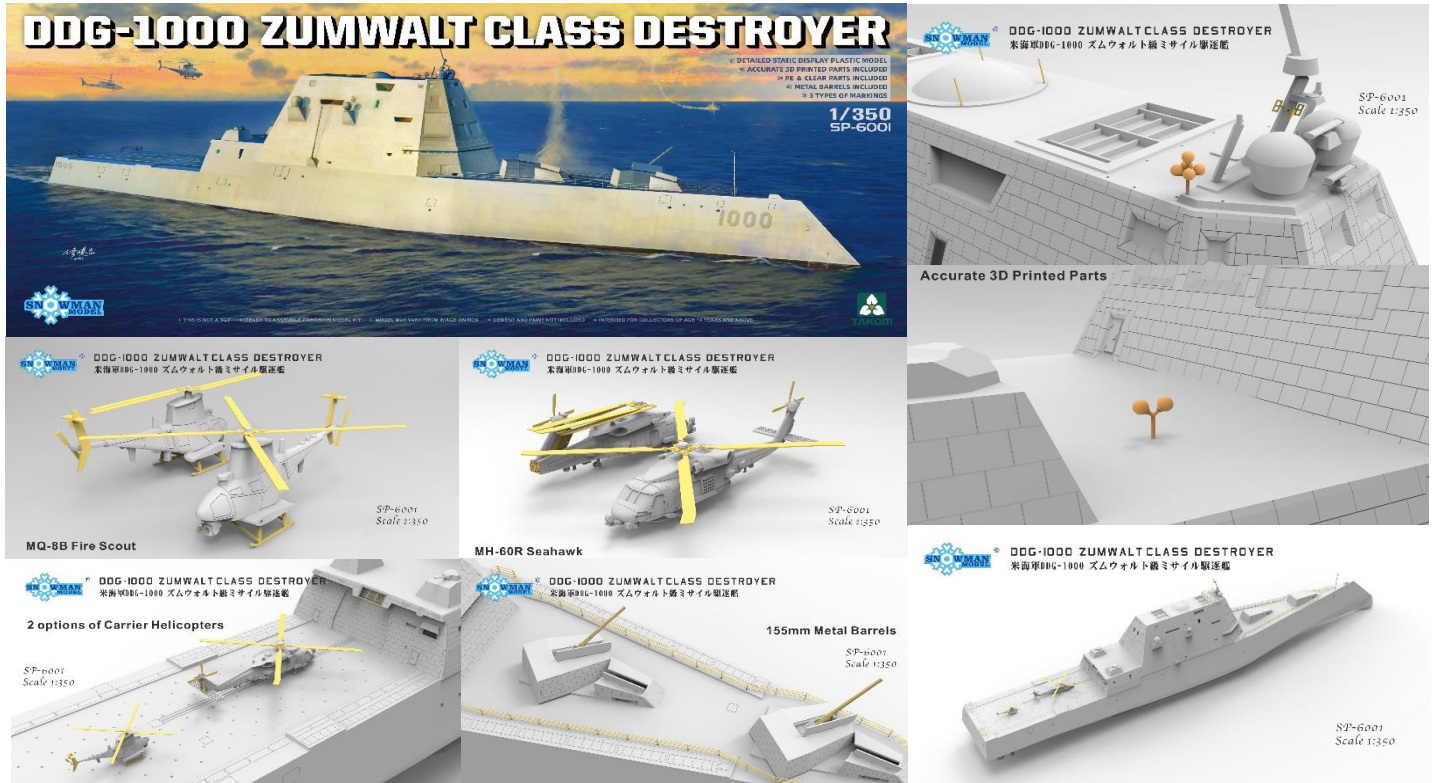

タコム/スノーマンモデル新製品のご案内

タコム/スノーマンモデルより新製品の 1/350 DDG-1000 ズムウォルト級 ミサイル駆逐艦のご案内です。

ズムウォルト級ミサイル駆逐艦はアメリカ海軍が開発した、高度なステルス性などの先進的な設計と強力な対地射撃能力を備えたミサイル駆逐艦の艦級です。本級の満載排水量はタイコンデロガ級ミサイル巡洋艦よりも大きい14,000t以上で、船体はステルス性向上の為タンブルホーム船型を採用し従来のマストを廃止するなど異形の艦影となっています。推進機関には統合電気推進(IPS)方式を採用し、武装に155mm先進砲システム(AGS)が2基とESSM、SM-2/SM-3とトマホークを装備しています。船体後部にはヘリコプター格納庫と甲板を備え、MH-60R シーホークと無人航空機のMQ-8が運用可能で、船尾のヘリコプター発着甲板下には高速型複合艇(RHIB)が格納されています。現在1番艦のズムウォルトと2番艦のマイケル・モンスーアが就役しており、3番艦としてリンドン・B・ジョンソンが今後就役予定です。

- クリアパーツとエッチングパーツ付き
- 3種マーキング付属
- 金属砲身と3Dプリンター製パーツ付属

<http://www.takom-world.com/>

| 品番 | 品名 | JAN Code | 税抜 小売価格 | 御注文(個) |
|----------------|-----------------------------------|---------------|------------|--------|
| TKO SP-6001 | 1/350 DDG-1000 ズムウォルト級 ミサイル駆逐艦 | 4897051422143 | ¥9,800 | NEW |