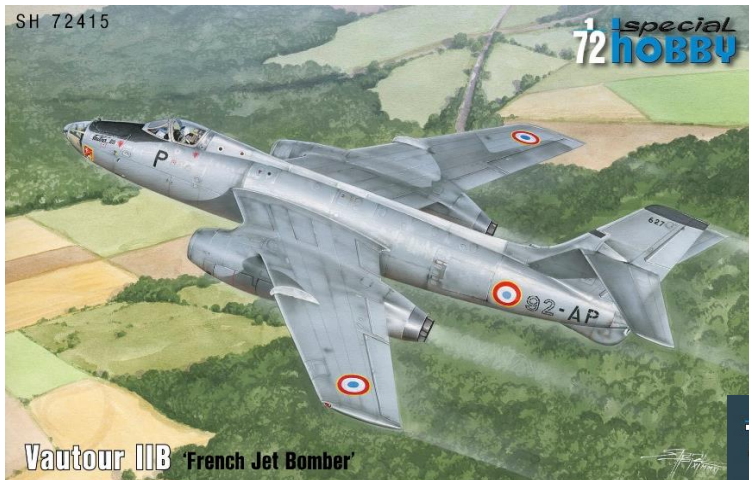

← SPHSH72415

- ・複座爆撃機型ボートウール II Bを再現
- ・レジンパーツとエッチング付属
- ・4種類のフランス空軍デカール付属

SPHSH72447 ⇒

- ・インJECTIONパーツはアカデミー製
- ・インJECTION製ハーヴァード用キャノピー (スペシャルホビーオリジナル)
- ・レジン製排気管、操縦桿等
- ・エッチングパーツ
- ・5種類のスペシャルホビーオリジナルデカール 付属