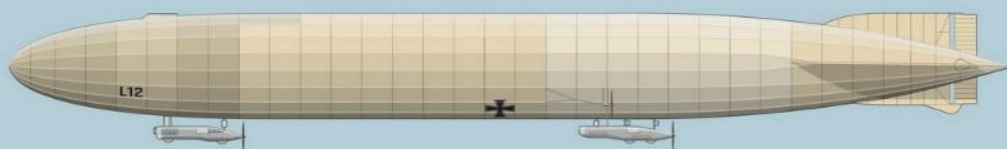

大好評につき、チェコのマーク1から人気の1/720 P級 & Q級ツェッペリン「夜中の侵入者」2キット入り再入荷いたしました。小スケールですが、アウトラインの捉え方は巧みでディテールも表現豊かです。このインジェクションキットには4種類のデカール(P級、Q級各2種)が付属しています。2キット入りですのでP級 × 2又はQ級 × 2、若しくはP級とQ級を各1個製作することが可能です。P級は第一次世界大戦勃発後に生産され、1915年に初めてロンドンを爆撃した軍用飛行船です。1915年に22機が作られるとイギリスや北海、フランスからルーマニアに至る広域で爆撃や偵察、輸送任務で運用されました。同年に改良のために15メートル延長されたQ級が開発され12機が作られました。キットはP級は全長約23cm、Q級は約25cmとなります。

ZEPPELIN P & Q-CLASS

1:720
SCALE

2in1

INJECTION-MOULDED
MODEL KIT

MKM720-04

NIGHT INTRUDERS

品番	品名	バーコード	税抜 小売価格	御注文(個)
MKM 72004	1/720 P級 & Q級ツェッペリン 「夜中の侵入者」2キット入り	8592589720049	☆¥5,700	

※今回入荷分より価格改定となります。登録の変更願います。

今回ご案内の在庫商品は数に限りがございますので、注文書到着順に発送させていただきます。品切れの際はご容赦ください(注文残とは致しません)。

貴店名

問屋様名

こちらの注文書は <http://beavercorp.jp>

よりPDF のダウンロードが可能です