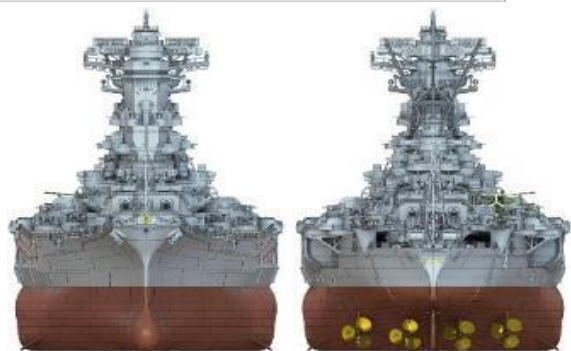

ご予約承ります 6月再入荷予定

2022.04.20

PONTOS
MODEL.COM

ポントスモデル再入荷のご案内

ポントスモデル「1/700 日本海軍 戦艦大和 1945 天一号作戦仕様 (フルハル)」の再入荷のご案内です。

天一号作戦時の戦艦大和をポントスモデルが**完全新金型、フルディティール、フルハルモデル**で再現したキットです。

キット内容は、ランナー7枚、金属製パーツ229個、木製甲板シート1枚、エッチングパーツ4枚、カルトグラフ製デカール1枚、ドライデカール1枚入。

品番	品名	JAN Code	税抜 小売価格	御注文(個)
PON 70002R1	1/700 日本海軍 戦艦大和 1945 天一号作戦仕様 (フルハル)	8806345670029	¥19,000	

※メーカー都合により入荷予定月と実際の商品仕様が変更になる場合がございます。予めご了承ください。

※メーカーHP:<http://pontosmodel.com/>

ご注文締切 月 日()

貴店名	問屋様名