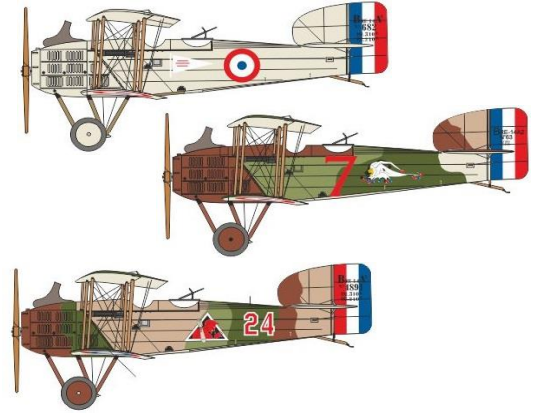

チェコのバロムから新製品の1/144 第一次世界大戦航空機デュアルコンボキット4点のご案内です。バロムは他社ではリリースされることの少ない航空機のインジェクションキットを多数ラインナップしているメーカーです。パーツの成型は綺麗でディテールの再現度も高く、とても組みやすいキットです。それぞれのキットに2機分のインジェクションパーツと4種デカールが付属しています。

⇐VAL14425

完成時に全長約64mm、全幅約90mm  
となります

VAL14426 ⇒

完成時に全長約60mm、全幅約89mm  
となります

品番	品名	JAN Code	税抜 小売価格	御注文(個)
VAL 14425	1/144 エアコ DH.9 デュアルコンボ	8594054294253	¥5,200	NEW!
VAL 14426	1/144 アルバトロス C.VII デュアルコンボ	8594054294260	¥5,200	NEW!

※メーカー都合により入荷予定月と実際の商品仕様が変更になる場合がございます。予めご了承ください。

ご注文締切日 月 日 ( )

貴店名

問屋様名

←VAL14427

完成時に全長約62mm、全幅約103mm  
となります

VAL14428 ⇒

完成時に全長約55mm、全幅約95mm  
となります

品番	品名	JAN Code	税抜 小売価格	御注文(個)
VAL 14427	1/144 ブレゲー 14A2 デュアルコンボ	8594054294277	¥5,200	NEW!
VAL 14428	1/144 LVG C.VI デュアルコンボ	8594054294284	¥5,200	NEW!