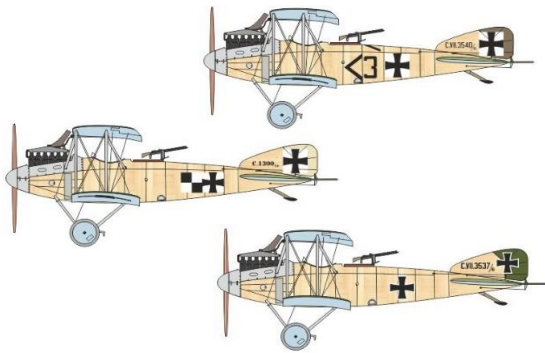

チェコのバロムから新製品の1/144 第一次世界大戦航空機デュアルコンボキット4点のご案内です。バロムは他社ではリリースされることの少ない航空機のインジェクションキットを多数ラインナップしているメーカーです。パーツの成型は綺麗でディテールの再現度も高く、とても組みやすいキットです。それぞれのキットに2機分のインジェクションパーツと4種デカールが付属しています。

⇐VAL14425

完成時に全長約64mm、全幅約90mm  
となります

VAL14426 ⇒

完成時に全長約60mm、全幅約89mm  
となります

品番	品名	JAN Code	税抜 小売価格	御注文(個)
VAL 14425	1/144 エアコ DH.9 デュアルコンボ	8594054294253	¥5,200	NEW!
VAL 14426	1/144 アルバトロス C.VII デュアルコンボ	8594054294260	¥5,200	NEW!

※メーカー都合により入荷予定月と実際の商品仕様が変更になる場合がございます。予めご了承ください。

ご注文締切日 月 日 ( )

貴店名

問屋様名

←VAL14427

完成時に全長約62mm、全幅約103mm  
となります

VAL14428 ⇒

完成時に全長約55mm、全幅約95mm  
となります

品番	品名	JAN Code	税抜 小売価格	御注文(個)
VAL 14427	1/144 ブレゲー 14A2 デュアルコンボ	8594054294277	¥5,200	NEW!
VAL 14428	1/144 LVG C.VI デュアルコンボ	8594054294284	¥5,200	NEW!