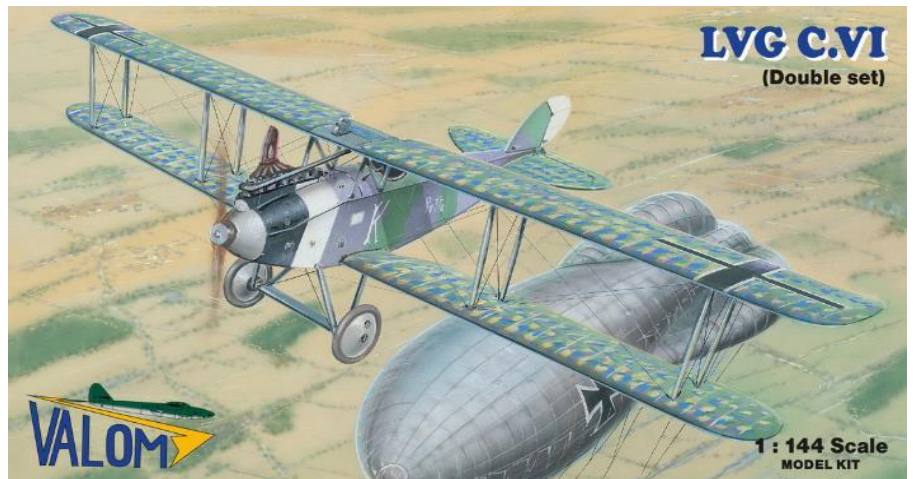

チェコのバロムから新製品の1/144 第一次世界大戦航空機デュアルコンボキット4点のご案内です。バロムは他社ではリリースされることの少ない航空機のインジェクションキットを多数ラインナップしているメーカーです。パーツの成型は綺麗でディテールの再現度も高く、とても組みやすいキットです。それぞれのキットに2機分のインジェクションパーツと4種デカールが付属しています。

⇐VAL14425

完成時に全長約64mm、全幅約90mm  
となります

VAL14426 ⇒

完成時に全長約60mm、全幅約89mm  
となります

品番	品名	JAN Code	税抜 小売価格	御注文(個)
VAL 14425	1/144 エアコ DH.9 デュアルコンボ	8594054294253	¥5,200	NEW!
VAL 14426	1/144 アルバトロス C.VII デュアルコンボ	8594054294260	¥5,200	NEW!

※メーカー都合により入荷予定月と実際の商品仕様が変更になる場合がございます。予めご了承ください。

ご注文締切日 月 日 ( )

貴店名

問屋様名

←VAL14427

完成時に全長約62mm、全幅約103mm  
となります

VAL14428 ⇒

完成時に全長約55mm、全幅約95mm  
となります

品番	品名	JAN Code	税抜 小売価格	御注文(個)
VAL 14427	1/144 ブレゲー 14A2 デュアルコンボ	8594054294277	¥5,200	NEW!
VAL 14428	1/144 LVG C.VI デュアルコンボ	8594054294284	¥5,200	NEW!