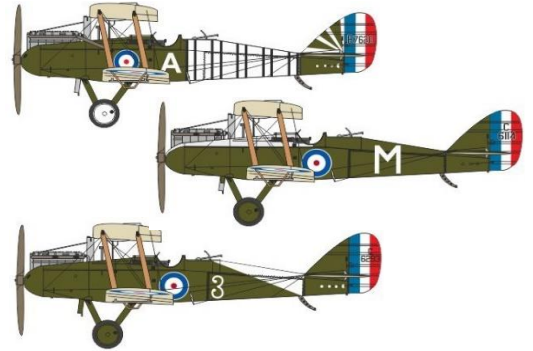

チェコのバロムから新製品の1/144 第一次世界大戦航空機デュアルコンボキット4点のご案内です。バロムは他社ではリリースされることの少ない航空機のインジェクションキットを多数ラインナップしているメーカーです。パーツの成型は綺麗でディテールの再現度も高く、とても組みやすいキットです。それぞれのキットに2機分のインジェクションパーツと4種デカールが付属しています。

⇐VAL14425

完成時に全長約64mm、全幅約90mm  
となります

VAL14426 ⇒

完成時に全長約60mm、全幅約89mm  
となります

品番	品名	JAN Code	税抜 小売価格	御注文(個)
VAL 14425	1/144 エアコ DH.9 デュアルコンボ	8594054294253	¥5,200	NEW!
VAL 14426	1/144 アルバトロス C.VII デュアルコンボ	8594054294260	¥5,200	NEW!

※メーカー都合により入荷予定月と実際の商品仕様が変更になる場合がございます。予めご了承ください。

ご注文締切日 月 日 ( )

貴店名

問屋様名

←VAL14427

完成時に全長約62mm、全幅約103mm  
となります

VAL14428 ⇒

完成時に全長約55mm、全幅約95mm  
となります

品番	品名	JAN Code	税抜 小売価格	御注文(個)
VAL 14427	1/144 ブレゲー 14A2 デュアルコンボ	8594054294277	¥5,200	NEW!
VAL 14428	1/144 LVG C.VI デュアルコンボ	8594054294284	¥5,200	NEW!