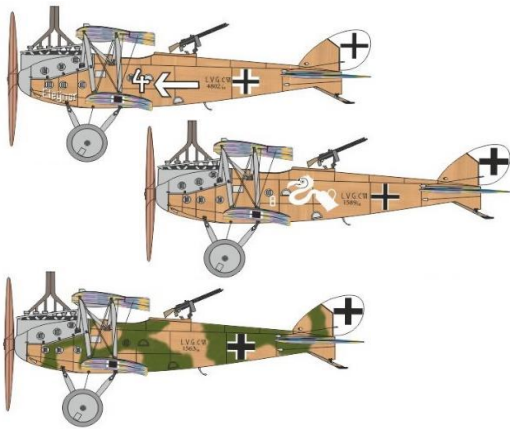

チェコのバロムから新製品の1/144 第一次世界大戦航空機デュアルコンボキット4点のご案内です。バロムは他社ではリリースされることの少ない航空機のインジェクションキットを多数ラインナップしているメーカーです。パーツの成型は綺麗でディテールの再現度も高く、とても組みやすいキットです。それぞれのキットに2機分のインジェクションパーツと4種デカールが付属しています。

⇐VAL14425

完成時に全長約64mm、全幅約90mm  
となります

VAL14426 ⇒

完成時に全長約60mm、全幅約89mm  
となります

品番	品名	JAN Code	税抜 小売価格	御注文(個)
VAL 14425	1/144 エアコ DH.9 デュアルコンボ	8594054294253	¥5,200	NEW!
VAL 14426	1/144 アルバトロス C.VII デュアルコンボ	8594054294260	¥5,200	NEW!

※メーカー都合により入荷予定月と実際の商品仕様が変更になる場合がございます。予めご了承ください。

ご注文締切日 月 日 ( )

貴店名

問屋様名

←VAL14427

完成時に全長約62mm、全幅約103mm  
となります

VAL14428 ⇒

完成時に全長約55mm、全幅約95mm  
となります

品番	品名	JAN Code	税抜 小売価格	御注文(個)
VAL 14427	1/144 ブレゲー 14A2 デュアルコンボ	8594054294277	¥5,200	NEW!
VAL 14428	1/144 LVG C.VI デュアルコンボ	8594054294284	¥5,200	NEW!