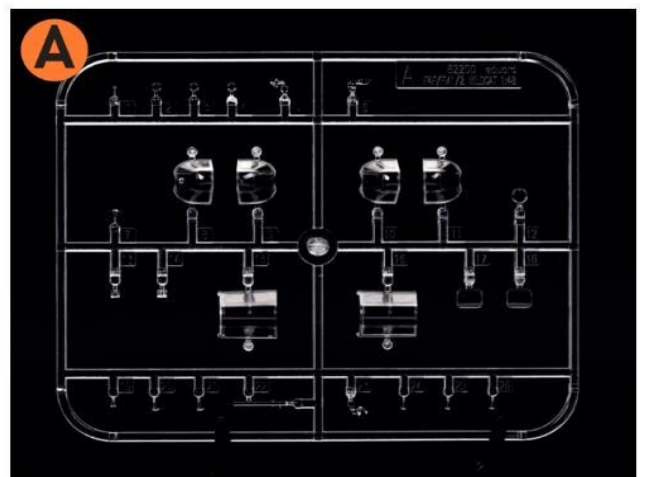

EDU648768

EDU648769

EDU648777

EDU648779

BRASSIN LINE		■ブラッシン:グレードアップ用のレジン(又は3Dプリンター製)パーツ or レジン(又は3Dプリンター製)パーツ + エッチングパーツセットです		
品番	製品名	JANコード	本体価格	御注文数
EDU648766	1/48 F4F-3 排気管 (エデュアルド用)	8591437570256	¥900	NEW
EDU648767	1/48 F4F-3 ホイール (初期型) (エデュアルド用)	8591437570263	¥1,300	NEW
EDU648768	1/48 F4F-3 ホイール (後期型) (エデュアルド用)	8591437570270	¥1,300	NEW
EDU648769	1/48 F4F 銃身 (エデュアルド用)	8591437570287	¥800	NEW
EDU648777	1/48 F4F-3 コックピットw/光学式照準器 (エデュアルド用)	8591437570317	¥5,300	NEW
EDU648779	1/48 F4F ブロンズ製主脚w/脚カバー (エデュアルド用)	8591437570331	¥5,300	NEW
 ■「ルック」シリーズ:レジン製塗装済計器盤にステンレス製シートベルトが同梱したセットです・計器盤は塗装済のレジン製です・印刷された計器類の上にクリアレジンでコーティングを施してあり、まるで実物のような質感です・細かいステンシルまで綺麗に印刷されています・キットパーツと置き換えるだけです・ステンレス製シートベルトが付属しています				
品番	製品名	JANコード	本体価格	御注文数
EDU644172	1/48 F4F-3 「ルック」計器板 (エデュアルド用)	8591437570225	¥2,600	NEW
PHOTO-ETCHED SETS ステンレス製PEパーツは精度・強度に優れ、また極薄ですので自由自在に曲げることが可能です。				
品番	製品名	JANコード	本体価格	御注文数
EDU481086	1/48 F4F-3 ランディングフラップ (エデュアルド用)	8591437569953	¥5,100	NEW
ZOOM PHOTO-ETCHED SET ZOOMエッチングパーツシリーズ:タンポ印刷を施したカラーエッチングパーツです。				
品番	製品名	JANコード	本体価格	御注文数
EDUFE1290	1/48 F4F シートベルト (ステンレス製) (エデュアルド用)	8591437570065	¥1,300	NEW
MASK SHEET カット済の樹脂製塗装用マスクングシール				
品番	製品名	JANコード	本体価格	御注文数
EDUEX878	1/48 F4F-3 「Tフェイス」両面塗装マスクシール (エデュアルド用)	8591437569892	¥2,000	NEW
 「スペース」:計器盤やコックピットパネルは立体感のある3D水転写デカールで印刷され、シートベルトやレバー等の内装パーツはカラーエッチングで再現する仕様です。塗装は一切不要ですので使い易く、且つリアルにディテールを再現する優れたものです。				
品番	製品名	JANコード	本体価格	御注文数
EDU 3DL48076	1/48 F4F-3 (後期型) 「スペース」内装3Dデカール w/エッチングパーツセット (エデュアルド用)	8591437570409	¥3,100	NEW

御注文締切 月 日()

貴店名

問屋様名

こちらの注文書は <http://beavercorp.jp> よりPDFでダウンロードが可能です

商品補足

- ・エルロンと方向舵、昇降舵は別パーツでキャノピーも開閉選択可能です。
- ・増槽と航空爆弾/爆弾架が付属しています。
- ・コックピット内やエンジンを完全再現しています。
- ・専用のアクセサリパーツも同時発売です。