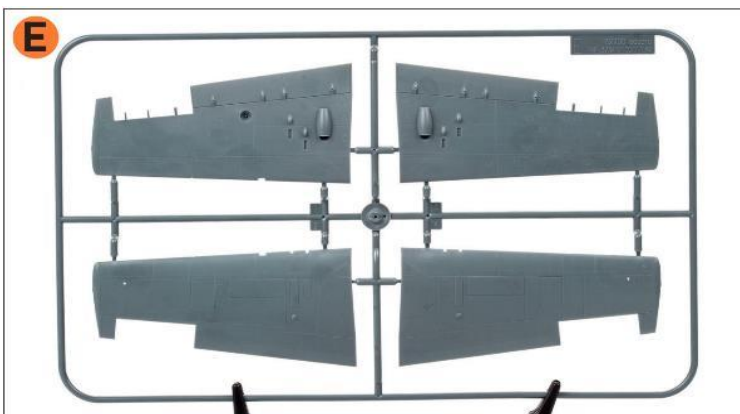

PLASTIC KITS

今年8月、エデュアルドから
**完全新金型の1/48スケール F4F-3 ワイルドキャット
 インジェクションキットが登場します**

- ・6種類の米軍デカール ・エルロンと方向舵、昇降舵は別パーツでキャノピーも開閉選択可能
- ・増槽と航空爆弾/爆弾架が付属 ・コックピット内やエンジンを完全再現
- ・エッチングパーツと塗装マスクシール付属

■プラスチックモデルキット

品番	製品名	JANコード	本体価格	御注文数
EDU82201	1/48 F4F-3 ワイルドキャット プロフィパック	8591437570188	¥7,100	NEW

EDU648768

EDU648769

EDU648777

EDU648779

BRASSIN LINE		■ブラッシン:グレードアップ用のレジン(又は3Dプリンター製)パーツ or レジン(又は3Dプリンター製)パーツ + エッチングパーツセットです		
品番	製品名	JANコード	本体価格	御注文数
EDU648766	1/48 F4F-3 排気管 (エデュアルド用)	8591437570256	¥900	NEW
EDU648767	1/48 F4F-3 ホイール (初期型) (エデュアルド用)	8591437570263	¥1,300	NEW
EDU648768	1/48 F4F-3 ホイール (後期型) (エデュアルド用)	8591437570270	¥1,300	NEW
EDU648769	1/48 F4F 銃身 (エデュアルド用)	8591437570287	¥800	NEW
EDU648777	1/48 F4F-3 コックピットw/光学式照準器 (エデュアルド用)	8591437570317	¥5,300	NEW
EDU648779	1/48 F4F ブロンズ製主脚w/脚カバー (エデュアルド用)	8591437570331	¥5,300	NEW
 ■「ルック」シリーズ:レジン製塗装済計器盤にステンレス製シートベルトが同梱したセットです・計器盤は塗装済のレジン製です・印刷された計器類の上にクリアレジンでコーティングを施してあり、まるで実物のような質感です・細かいステンシルまで綺麗に印刷されています・キットパーツと置き換えるだけです・ステンレス製シートベルトが付属しています				
品番	製品名	JANコード	本体価格	御注文数
EDU644172	1/48 F4F-3 「ルック」計器板 (エデュアルド用)	8591437570225	¥2,600	NEW
PHOTO-ETCHED SETS ステンレス製PEパーツは精度・強度に優れ、また極薄ですので自由自在に曲げることが可能です。				
品番	製品名	JANコード	本体価格	御注文数
EDU481086	1/48 F4F-3 ランディングフラップ (エデュアルド用)	8591437569953	¥5,100	NEW
ZOOM PHOTO-ETCHED SET ZOOMエッチングパーツシリーズ:タンポ印刷を施したカラーエッチングパーツです。				
品番	製品名	JANコード	本体価格	御注文数
EDUFE1290	1/48 F4F シートベルト (ステンレス製) (エデュアルド用)	8591437570065	¥1,300	NEW
MASK SHEET カット済の樹脂製塗装用マスクングシール				
品番	製品名	JANコード	本体価格	御注文数
EDUEX878	1/48 F4F-3 「Tフェイス」両面塗装マスクシール (エデュアルド用)	8591437569892	¥2,000	NEW
 「スペース」:計器盤やコックピットパネルは立体感のある3D水転写デカールで印刷され、シートベルトやレバー等の内装パーツはカラーエッチングで再現する仕様です。塗装は一切不要ですので使い易く、且つリアルにディテールを再現する優れたものです。				
品番	製品名	JANコード	本体価格	御注文数
EDU 3DL48076	1/48 F4F-3 (後期型) 「スペース」内装3Dデカール w/エッチングパーツセット (エデュアルド用)	8591437570409	¥3,100	NEW

御注文締切 月 日()

貴店名

問屋様名

こちらの注文書は <http://beavercorp.jp> よりPDFでダウンロードが可能です

商品補足

- ・エルロンと方向舵、昇降舵は別パーツでキャノピーも開閉選択可能です。
- ・増槽と航空爆弾/爆弾架が付属しています。
- ・コックピット内やエンジンを完全再現しています。
- ・専用のアクセサリパーツも同時発売です。