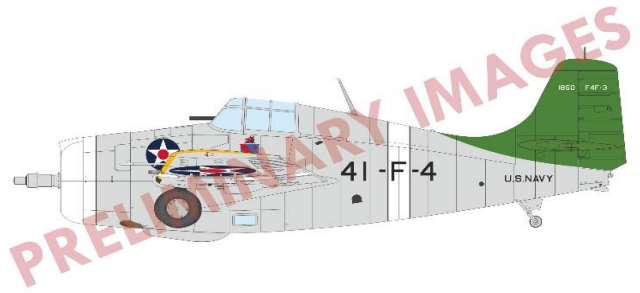

PLASTIC KITS

今年8月、エデュアルドから
**完全新金型の1/48スケール F4F-3 ワイルドキャット
 インジェクションキットが登場します**

- ・6種類の米軍デカール ・エルロンと方向舵、昇降舵は別パーツでキャノピーも開閉選択可能
- ・増槽と航空爆弾/爆弾架が付属 ・コックピット内やエンジンを完全再現
- ・エッチングパーツと塗装マスクシール付属

■プラスチックモデルキット

品番	製品名	JANコード	本体価格	御注文数
EDU82201	1/48 F4F-3 ワイルドキャット プロフィパック	8591437570188	¥7,100	NEW

EDU648768

EDU648769

EDU648777

EDU648779

BRASSIN LINE		■ブラッシン:グレードアップ用のレジン(又は3Dプリンター製)パーツ or レジン(又は3Dプリンター製)パーツ + エッチングパーツセットです		
品番	製品名	JANコード	本体価格	御注文数
EDU648766	1/48 F4F-3 排気管 (エデュアルド用)	8591437570256	¥900	NEW
EDU648767	1/48 F4F-3 ホイール (初期型) (エデュアルド用)	8591437570263	¥1,300	NEW
EDU648768	1/48 F4F-3 ホイール (後期型) (エデュアルド用)	8591437570270	¥1,300	NEW
EDU648769	1/48 F4F 銃身 (エデュアルド用)	8591437570287	¥800	NEW
EDU648777	1/48 F4F-3 コックピットw/光学式照準器 (エデュアルド用)	8591437570317	¥5,300	NEW
EDU648779	1/48 F4F ブロンズ製主脚w/脚カバー (エデュアルド用)	8591437570331	¥5,300	NEW
 ■「ルック」シリーズ:レジン製塗装済計器盤にステンレス製シートベルトが同梱したセットです・計器盤は塗装済のレジン製です・印刷された計器類の上にクリアレジンでコーティングを施してあり、まるで実物のような質感です・細かいステンシルまで綺麗に印刷されています・キットパーツと置き換えるだけです・ステンレス製シートベルトが付属しています				
品番	製品名	JANコード	本体価格	御注文数
EDU644172	1/48 F4F-3 「ルック」計器板 (エデュアルド用)	8591437570225	¥2,600	NEW
PHOTO-ETCHED SETS ステンレス製PEパーツは精度・強度に優れ、また極薄ですので自由自在に曲げることが可能です。				
品番	製品名	JANコード	本体価格	御注文数
EDU481086	1/48 F4F-3 ランディングフラップ (エデュアルド用)	8591437569953	¥5,100	NEW
ZOOM PHOTO-ETCHED SET ZOOMエッチングパーツシリーズ:タンポ印刷を施したカラーエッチングパーツです。				
品番	製品名	JANコード	本体価格	御注文数
EDUFE1290	1/48 F4F シートベルト (ステンレス製) (エデュアルド用)	8591437570065	¥1,300	NEW
MASK SHEET カット済の樹脂製塗装用マスクングシール				
品番	製品名	JANコード	本体価格	御注文数
EDUEX878	1/48 F4F-3 「Tフェイス」両面塗装マスクシール (エデュアルド用)	8591437569892	¥2,000	NEW
 「スペース」:計器盤やコックピットパネルは立体感のある3D水転写デカールで印刷され、シートベルトやレバー等の内装パーツはカラーエッチングで再現する仕様です。塗装は一切不要ですので使い易く、且つリアルにディテールを再現する優れたものです。				
品番	製品名	JANコード	本体価格	御注文数
EDU 3DL48076	1/48 F4F-3 (後期型) 「スペース」内装3Dデカール w/エッチングパーツセット (エデュアルド用)	8591437570409	¥3,100	NEW