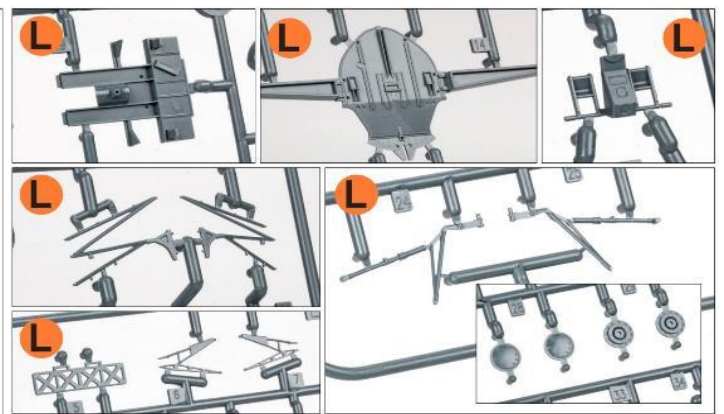

EDU648768

EDU648769

EDU648777

EDU648779

BRASSIN LINE		■ブラッシン:グレードアップ用のレジン(又は3Dプリンター製)パーツ or レジン(又は3Dプリンター製)パーツ + エッチングパーツセットです		
品番	製品名	JANコード	本体価格	御注文数
EDU648766	1/48 F4F-3 排気管 (エデュアルド用)	8591437570256	¥900	NEW
EDU648767	1/48 F4F-3 ホイール (初期型) (エデュアルド用)	8591437570263	¥1,300	NEW
EDU648768	1/48 F4F-3 ホイール (後期型) (エデュアルド用)	8591437570270	¥1,300	NEW
EDU648769	1/48 F4F 銃身 (エデュアルド用)	8591437570287	¥800	NEW
EDU648777	1/48 F4F-3 コックピットw/光学式照準器 (エデュアルド用)	8591437570317	¥5,300	NEW
EDU648779	1/48 F4F ブロンズ製主脚w/脚カバー (エデュアルド用)	8591437570331	¥5,300	NEW
 ■「ルック」シリーズ:レジン製塗装済計器盤にステンレス製シートベルトが同梱したセットです・計器盤は塗装済のレジン製です・印刷された計器類の上にクリアレジンでコーティングを施してあり、まるで実物のような質感です・細かいステンシルまで綺麗に印刷されています・キットパーツと置き換えるだけです・ステンレス製シートベルトが付属しています				
品番	製品名	JANコード	本体価格	御注文数
EDU644172	1/48 F4F-3 「ルック」計器板 (エデュアルド用)	8591437570225	¥2,600	NEW
PHOTO-ETCHED SETS ステンレス製PEパーツは精度・強度に優れ、また極薄ですので自由自在に曲げることが可能です。				
品番	製品名	JANコード	本体価格	御注文数
EDU481086	1/48 F4F-3 ランディングフラップ (エデュアルド用)	8591437569953	¥5,100	NEW
ZOOM PHOTO-ETCHED SET ZOOMエッチングパーツシリーズ:タンポ印刷を施したカラーエッチングパーツです。				
品番	製品名	JANコード	本体価格	御注文数
EDUFE1290	1/48 F4F シートベルト (ステンレス製) (エデュアルド用)	8591437570065	¥1,300	NEW
MASK SHEET カット済の樹脂製塗装用マスクングシール				
品番	製品名	JANコード	本体価格	御注文数
EDUEX878	1/48 F4F-3 「Tフェイス」両面塗装マスクシール (エデュアルド用)	8591437569892	¥2,000	NEW
 「スペース」:計器盤やコックピットパネルは立体感のある3D水転写デカールで印刷され、シートベルトやレバー等の内装パーツはカラーエッチングで再現する仕様です。塗装は一切不要ですので使い易く、且つリアルにディテールを再現する優れたものです。				
品番	製品名	JANコード	本体価格	御注文数
EDU 3DL48076	1/48 F4F-3 (後期型) 「スペース」内装3Dデカール w/エッチングパーツセット (エデュアルド用)	8591437570409	¥3,100	NEW

御注文締切 月 日()

貴店名

問屋様名

こちらの注文書は <http://beavercorp.jp> よりPDFでダウンロードが可能です

商品補足

- ・エルロンと方向舵、昇降舵は別パーツでキャノピーも開閉選択可能です。
- ・増槽と航空爆弾/爆弾架が付属しています。
- ・コックピット内やエンジンを完全再現しています。
- ・専用のアクセサリパーツも同時発売です。