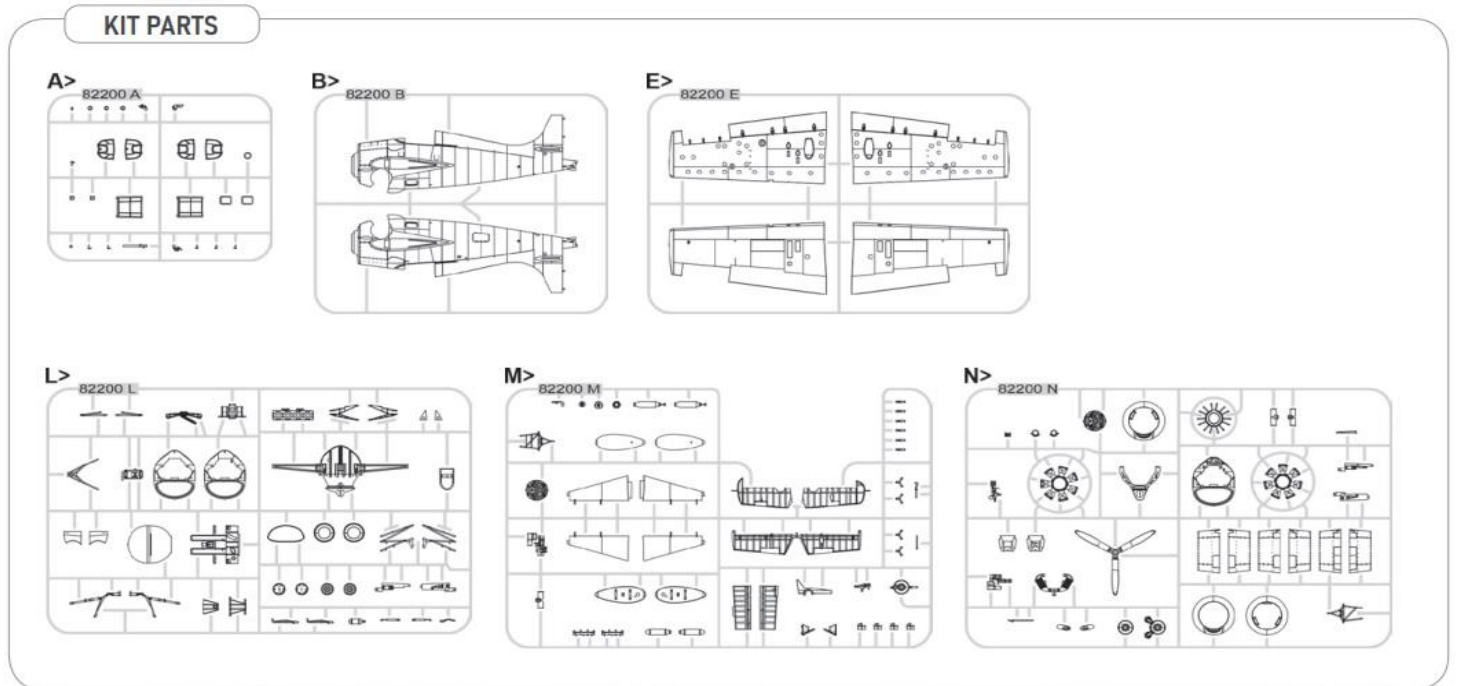

PLASTIC KITS

今年8月、エデュアルドから
**完全新金型の1/48スケール F4F-3 ワイルドキャット
 インジェクションキットが登場します**

- ・6種類の米軍デカール ・エルロンと方向舵、昇降舵は別パーツでキャノピーも開閉選択可能
- ・増槽と航空爆弾/爆弾架が付属 ・コックピット内やエンジンを完全再現
- ・エッチングパーツと塗装マスクシール付属

■プラスチックモデルキット

品番	製品名	JANコード	本体価格	御注文数
EDU82201	1/48 F4F-3 ワイルドキャット プロフィパック	8591437570188	¥7,100	NEW

EDU648768

EDU648769

EDU648777

EDU648779

BRASSIN LINE		■ブラッシン:グレードアップ用のレジン(又は3Dプリンター製)パーツ or レジン(又は3Dプリンター製)パーツ + エッチングパーツセットです		
品番	製品名	JANコード	本体価格	御注文数
EDU648766	1/48 F4F-3 排気管 (エデュアルド用)	8591437570256	¥900	NEW
EDU648767	1/48 F4F-3 ホイール (初期型) (エデュアルド用)	8591437570263	¥1,300	NEW
EDU648768	1/48 F4F-3 ホイール (後期型) (エデュアルド用)	8591437570270	¥1,300	NEW
EDU648769	1/48 F4F 銃身 (エデュアルド用)	8591437570287	¥800	NEW
EDU648777	1/48 F4F-3 コックピットw/光学式照準器 (エデュアルド用)	8591437570317	¥5,300	NEW
EDU648779	1/48 F4F ブロンズ製主脚w/脚カバー (エデュアルド用)	8591437570331	¥5,300	NEW
 ■「ルック」シリーズ:レジン製塗装済計器盤にステンレス製シートベルトが同梱したセットです・計器盤は塗装済のレジン製です・印刷された計器類の上にクリアレジンでコーティングを施してあり、まるで実物のような質感です・細かいステンシルまで綺麗に印刷されています・キットパーツと置き換えるだけです・ステンレス製シートベルトが付属しています				
品番	製品名	JANコード	本体価格	御注文数
EDU644172	1/48 F4F-3 「ルック」計器板 (エデュアルド用)	8591437570225	¥2,600	NEW
PHOTO-ETCHED SETS ステンレス製PEパーツは精度・強度に優れ、また極薄ですので自由自在に曲げることが可能です。				
品番	製品名	JANコード	本体価格	御注文数
EDU481086	1/48 F4F-3 ランディングフラップ (エデュアルド用)	8591437569953	¥5,100	NEW
ZOOM PHOTO-ETCHED SET ZOOMエッチングパーツシリーズ:タンポ印刷を施したカラーエッチングパーツです。				
品番	製品名	JANコード	本体価格	御注文数
EDUFE1290	1/48 F4F シートベルト (ステンレス製) (エデュアルド用)	8591437570065	¥1,300	NEW
MASK SHEET カット済の樹脂製塗装用マスクングシール				
品番	製品名	JANコード	本体価格	御注文数
EDUEX878	1/48 F4F-3 「Tフェイス」両面塗装マスクシール (エデュアルド用)	8591437569892	¥2,000	NEW
 「スペース」:計器盤やコックピットパネルは立体感のある3D水転写デカールで印刷され、シートベルトやレバー等の内装パーツはカラーエッチングで再現する仕様です。塗装は一切不要ですので使い易く、且つリアルにディテールを再現する優れたものです。				
品番	製品名	JANコード	本体価格	御注文数
EDU 3DL48076	1/48 F4F-3 (後期型) 「スペース」内装3Dデカール w/エッチングパーツセット (エデュアルド用)	8591437570409	¥3,100	NEW

御注文締切 月 日()

貴店名

問屋様名

こちらの注文書は <http://beavercorp.jp> よりPDFでダウンロードが可能です

商品補足

- ・エルロンと方向舵、昇降舵は別パーツでキャノピーも開閉選択可能です。
- ・増槽と航空爆弾/爆弾架が付属しています。
- ・コックピット内やエンジンを完全再現しています。
- ・専用のアクセサリパーツも同時発売です。