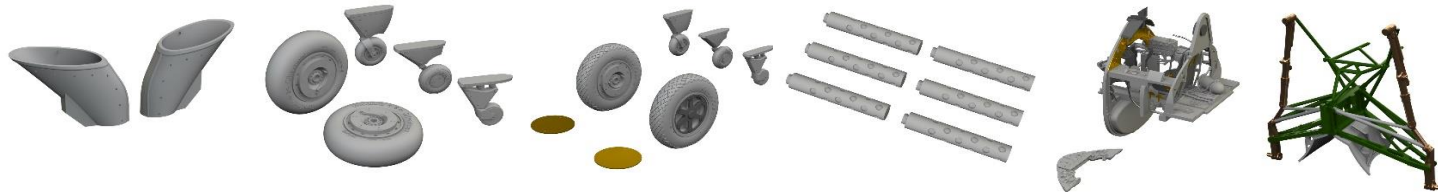

EDU648766

EDU648767

EDU648768

EDU648769

EDU648777

EDU648779

BRASSIN LINE		■ブラッシン:グレードアップ用のレジン(又は3Dプリンター製)パーツ or レジン(又は3Dプリンター製)パーツ + エッチングパーツセットです		
品番	製品名	JANコード	本体価格	御注文数
EDU648766	1/48 F4F-3 排気管 (エデュアルド用)	8591437570256	¥900	NEW
EDU648767	1/48 F4F-3 ホイール (初期型) (エデュアルド用)	8591437570263	¥1,300	NEW
EDU648768	1/48 F4F-3 ホイール (後期型) (エデュアルド用)	8591437570270	¥1,300	NEW
EDU648769	1/48 F4F 銃身 (エデュアルド用)	8591437570287	¥800	NEW
EDU648777	1/48 F4F-3 コックピットw/光学式照準器 (エデュアルド用)	8591437570317	¥5,300	NEW
EDU648779	1/48 F4F ブロンズ製主脚w/脚カバー (エデュアルド用)	8591437570331	¥5,300	NEW
■「ルック」シリーズ:レジン製塗装済計器盤にステンレス製シートベルトが同梱したセットです・計器盤は塗装済のレジン製です・印刷された計器類の上にクリアレジンでコーティングを施してあり、まるで実物のような質感です・細かいステンシルまで綺麗に印刷されています・キットパーツと置き換えるだけです・ステンレス製シートベルトが付属しています				
品番	製品名	JANコード	本体価格	御注文数
EDU644172	1/48 F4F-3 「ルック」計器板 (エデュアルド用)	8591437570225	¥2,600	NEW
PHOTO-ETCHED SETS ステンレス製PEパーツは精度・強度に優れ、また極薄ですので自由自在に曲げることが可能です。				
品番	製品名	JANコード	本体価格	御注文数
EDU481086	1/48 F4F-3 ランディングフラップ (エデュアルド用)	8591437569953	¥5,100	NEW
ZOOM PHOTO-ETCHED SET ZOOMエッチングパーツシリーズ:タンポ印刷を施したカラーエッチングパーツです。				
品番	製品名	JANコード	本体価格	御注文数
EDUFE1290	1/48 F4F シートベルト (ステンレス製) (エデュアルド用)	8591437570065	¥1,300	NEW
MASK SHEET カット済の樹脂製塗装用マスクングシール				
品番	製品名	JANコード	本体価格	御注文数
EDUEX878	1/48 F4F-3 「Tフェイス」両面塗装マスクシール (エデュアルド用)	8591437569892	¥2,000	NEW
「スペース」:計器盤やコックピットパネルは立体感のある3D水転写デカールで印刷され、シートベルトやレバー等の内装パーツはカラーエッチングで再現する仕様です。塗装は一切不要ですので使い易く、且つリアルにディテールを再現する優れたものです。				
品番	製品名	JANコード	本体価格	御注文数
EDU 3DL48076	1/48 F4F-3 (後期型) 「スペース」内装3Dデカール w/エッチングパーツセット (エデュアルド用)	8591437570409	¥3,100	NEW

御注文締切 月 日( )

貴店名

問屋様名

こちらの注文書は <http://beavercorp.jp> よりPDFでダウンロードが可能です