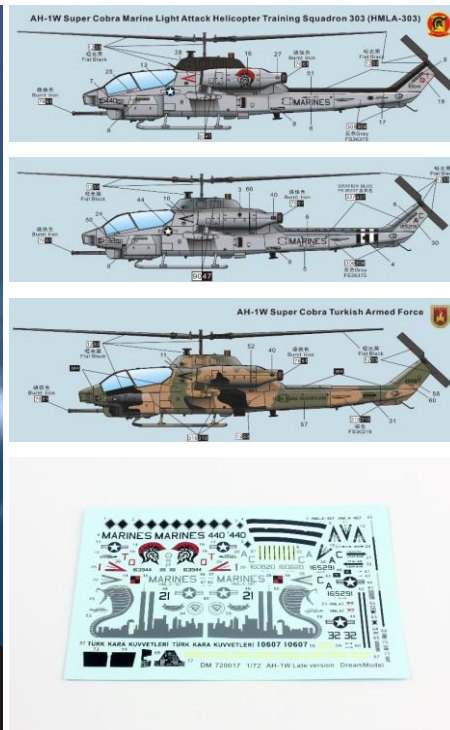

# ご予約承ります 8~9月入荷予定 ドリームモデル新商品のご案内

2022.06.21

中国のドリームモデルから、新商品の1/72 AH-1W スーパーコブラ 後期型のご案内です。AH-1Wはアメリカ海兵隊の要求に基づいてベル・ヘリコプター・テキストロン社が開発したAH-1 コブラの発展型です。1983年に初飛行した本機はアメリカでは2020年に退役しましたが、台湾とトルコでは現在も運用されています。このキットにはサイドワインダーとヘルファイアミサイル、ロケット弾ポッド、牽引バー、エッチングパーツと4種類のデカール(米海兵隊 x 3、トルコ軍 x 1)が付属しています。

### 実機諸元:

- ・乗員: 2名 ・全長: 17.68m ・全高: 4.44m ・ローター直径: 14.63m ・動力: GE T700-GE-401 ターボシャフトエンジンx2
- ・巡航速度: 277km/h ・固定武装: M197 20mm機関砲x1、その他ハードポイントにミサイル、爆弾、増槽、ロケット弾を装備可

品番	品名	Code	税抜 小売価格	御注文(個)
DMO 720017	1/72 AH-1W スーパーコブラ 後期型	4580702143510	¥9,500	NEW!