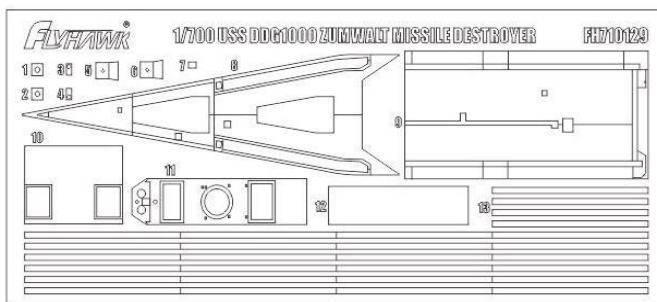

フライホーク新製品のご案内です。

FLYFH1175

FLYFH710129

FLYFH710131

ズムウォルト級は高いステルス性と強力な対地射撃能力を有するアメリカのミサイル駆逐艦です。その外観は「波浪貫通タンブルホーム船型」と呼ばれる特徴的な物で、レーダー反射断面積を極限まで減らし、ステルス性を追求しています。高性能のレーダーや多数のミサイルに加え、複数のヘリコプターの運用も可能で、多方面での活躍が期待されています。2013年に一番艦「ズムウォルト」が進水し、三番艦まで建造されています。

| 品番 | 品名 | JAN Code | 税抜 小売価格 | 御注文(個) |
|-----------------|---|---------------|------------|--------|
| FLYFH 1175 | 1/700 アメリカ海軍 ミサイル駆逐艦 ズムウォルト DDG-1000 | 6921970402301 | ¥9,200 | NEW! |
| FLYFH 710129 | 1/700 アメリカ海軍 ミサイル駆逐艦 ズムウォルト DDG-1000用 マスクシート | 6921970402233 | ¥2,500 | NEW! |
| FLYFH 710131 | 1/700 アメリカ海軍 ミサイル駆逐艦 ズムウォルト DDG-1000用 エッチングパーツ | 6921970402295 | ¥1,900 | NEW! |