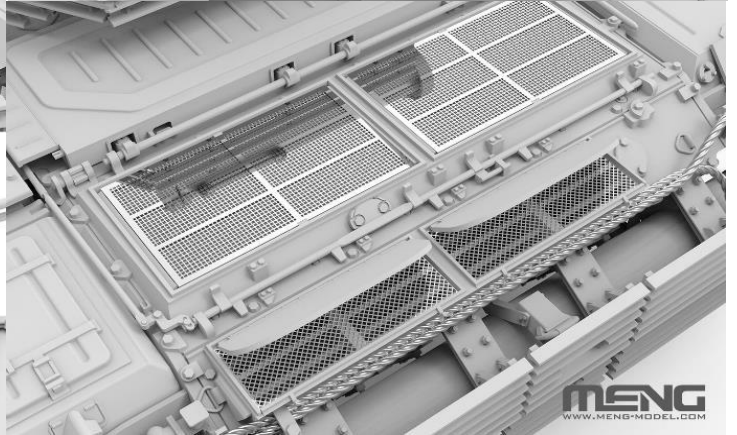

商品補足

MENG
WWW.MENG-MODEL.COM

MENG
WWW.MENG-MODEL.COM

MENG
WWW.MENG-MODEL.COM