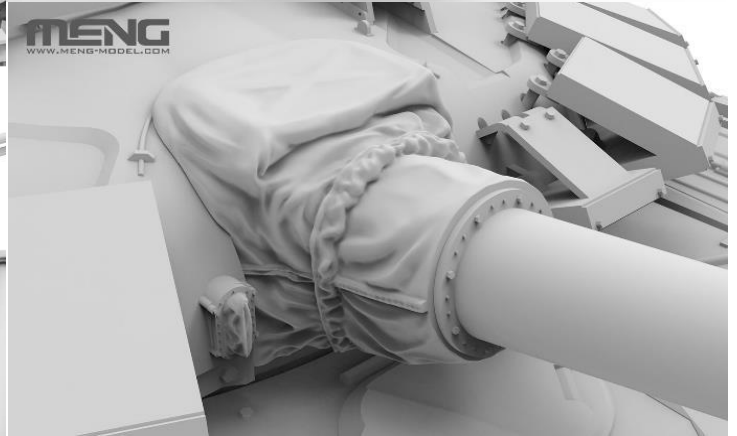

商品補足

MENG
WWW.MENG-MODEL.COM

MENG
WWW.MENG-MODEL.COM

MENG
WWW.MENG-MODEL.COM