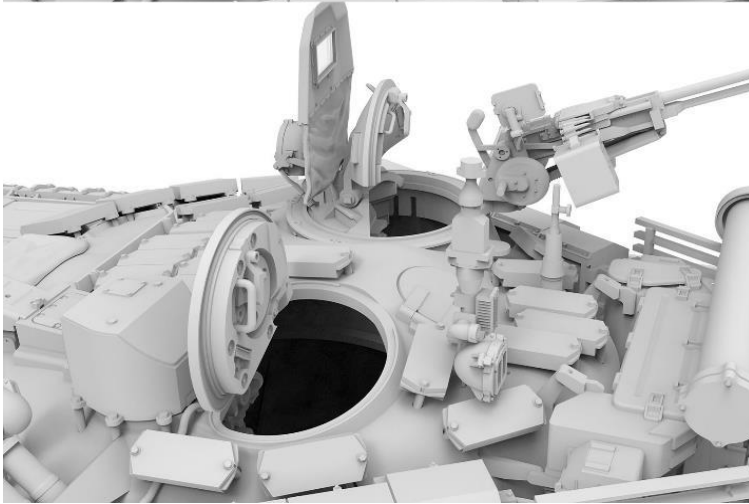

商品補足

MENG
WWW.MENG-MODEL.COM

MENG
WWW.MENG-MODEL.COM

MENG
WWW.MENG-MODEL.COM