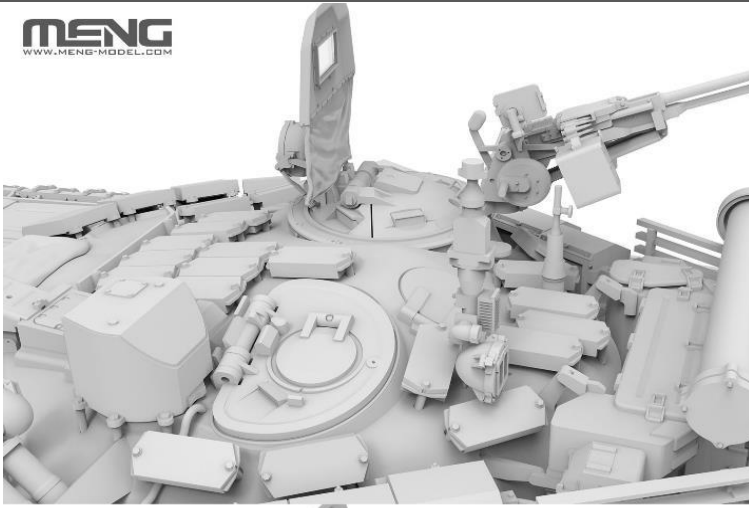

商品補足

MENG
WWW.MENG-MODEL.COM

MENG
WWW.MENG-MODEL.COM

MENG
WWW.MENG-MODEL.COM