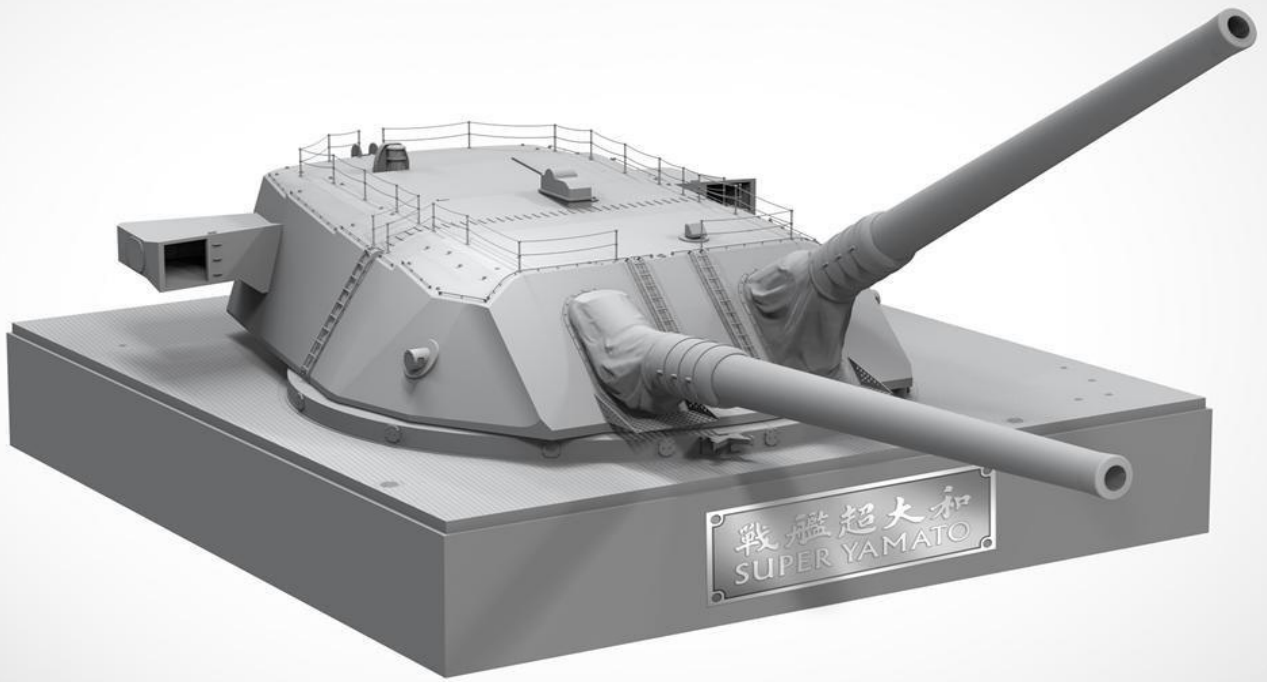

商品補足

※このページの画像は開発中のCG画像です。