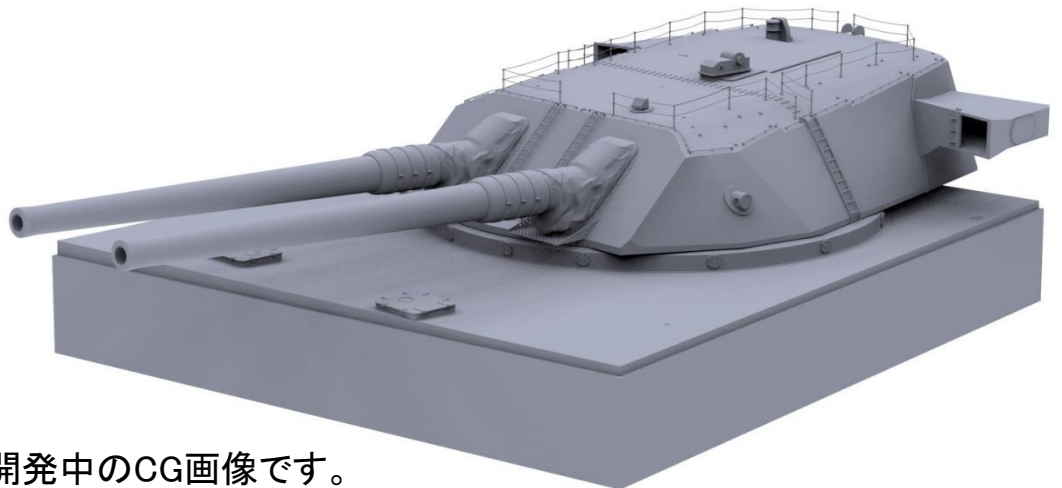

商品補足

※このページの画像は開発中のCG画像です。