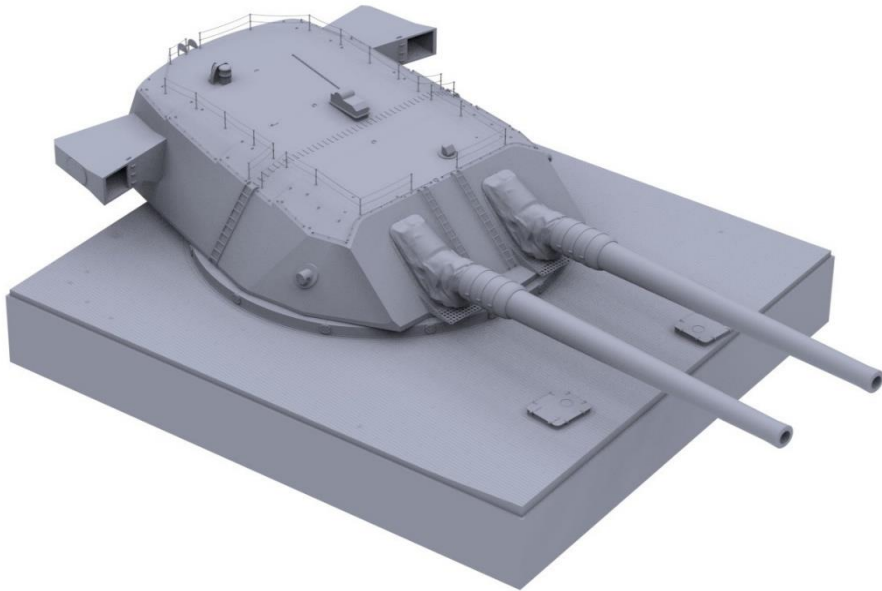

商品補足

※このページの画像は開発中のCG画像です。