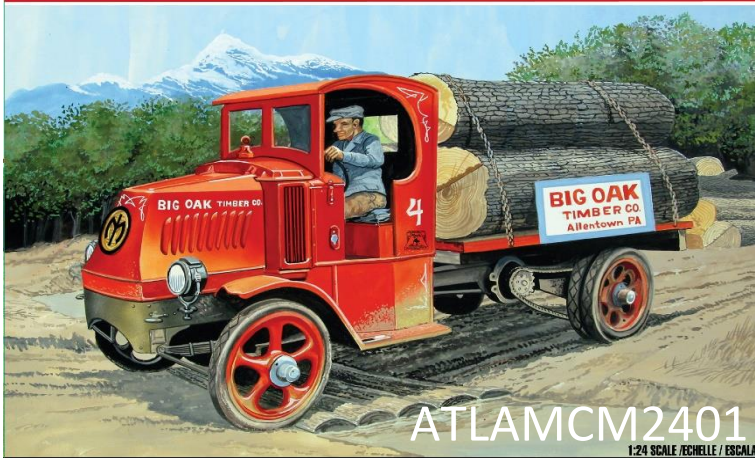

アトランティスモデル新製品のご案内

アトランティスモデルより1/24 & 1/32スケールインジェクションキット新製品2点のご案内です。

ATLANTIS 1926 MACK AC BULLDOG LOG HAULER
 • Fully Detailed Engine & Cab • Detailed Chassis • Includes Logs and Chains • Officially Licensed

ATLAMCM2401

1:24 SCALE / ECHELLE / ESCALA

本商品は1976年に旧モノグラムから発売されたキットを再リリースするものです。

- 赤/黒/茶/クリアで成型されたランナーで構成
 - デカール付属
 - タイヤは軟質樹脂製
 - 金属製チェーン付属
- ※本商品はMack Trucksから正式なライセンスを取得しています。

本商品はレベルから1955年にリリースされたキットを再リリースするものです。キットには発売当時は付属していなかった窓ガラスのクリアパーツが付属しています。

その他:

- V8エンジンを再現
- 完成時は全長約17.5cm
- メッキパーツ付属
- フィギュア2体付き

<https://atlantis-models.com/>

CLASSIC CAR SERIES

1:32 SCALE / ECHELLE / ESCALA
 1 PLASTIC KIT / 1 KIT EN PLASTIQUE / 1 KIT PLÁSTICO

品番	品名	JAN Code	税抜 小売価格	御注文(個)
ATL AMCM2401	1/24 1926 マックAC ブルドッグ 丸太運搬トラック	0850002740837	¥8,200	NEW!
ATL AMCH1200	1/32 '56 キャデラック エルドラド 「ルート32」	0850002740967	¥4,600	NEW!