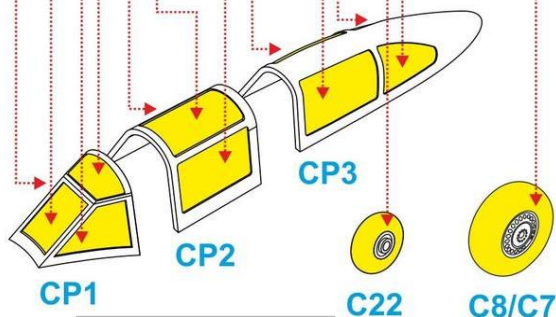

スペシャルホビー・CMK従来品再入荷のご案内 1/2

スペシャルホビーの9月発売予定キット用アクセサリパーツ7点が9月に再入荷します。この機会に是非ご検討をお願いします。

SPHM48003

CMKQ48371

CMKQ48372

品番	品名	JAN Code	税抜 小売価格	御注文(個)
SPHSH48205 1/48 レジアーネ Re.2000GA/セリエⅢ				
SPH M48003	1/48 レジアーネ Re.2000塗装マスク シール(スペシャルホビー用)	8594071087609	☆¥900	
CMK Q48371	1/48 レジアーネ Re.2000ホイール (スペシャルホビー用)	8595593127811	☆¥1,400	
CMK Q48372	1/48 レジアーネ Re.2000 尾脚・尾輪 (スペシャルホビー用)	8595593127828	☆¥1,100	