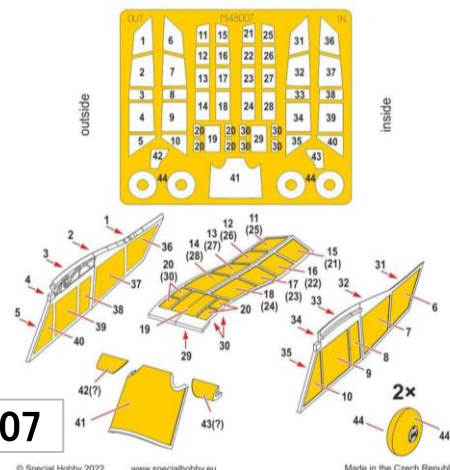

SPHM48007

品番	品名	JAN Code	税抜 小売価格	御注文(個)
SPHSH48205 1/48 レジアーネ Re.2000GA/セリエ III				
CMK Q48373	1/48 レジアーネ Re.2000 排気管 (スペシャルホビー用)	8595593127835	☆¥800	
CMK Q48374	1/48 レジアーネ Re.2000 ヘッドレスト (スペシャルホビー用)	8595593127842	☆¥800	
SPHSH32086 1/32 AH-1G「米海兵隊・米海軍」ハイテックキット				
SPH M32005	1/32 AH-1G コブラ 両面塗装 マスクシール (ICM/スペシャルホビー用)	8594071088446	☆¥1,500	
SPHSH48218 1/48 L-4グラスホッパー「北アフリカ・ヨーロッパ戦線」				
SPH M48007	1/48 L-4 グラスホッパー 両面塗装 マスクシール (スペシャルホビー用)	8594071088651	¥1,400	