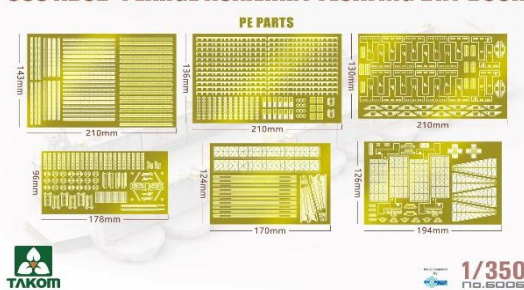

ABSD-1は第二次世界大戦中に製造されたA~I、Kの合計10セクションからなるアメリカ軍の非自走分割式浮きドックです。1942~43年にかけてワシントン州エベレットで建造された後に太平洋戦域に割り当てられ、1946年にフィリピンにて退役しました。

キット内容: ●エッチングパーツ付き ●マーキング1種類付属 ●完成時: 全長約778mm <http://www.takom-world.com/>

品番	品名	JAN Code	税抜 小売価格	御注文(個)
TKO6006	1/350 アメリカ海軍 ABSD-1 分割式浮きドック	4897051422365	¥23,100	NEW!