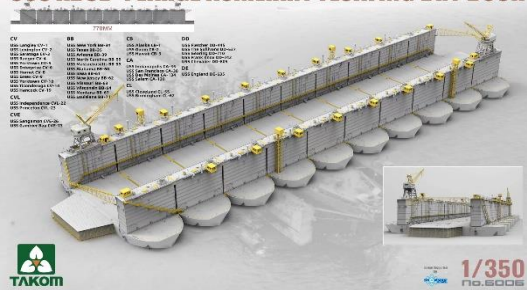

ご予約承ります 9月入荷予定

2022.06.05

タコム新製品のご案内

タコムより1/350スケールインジェクションキット新製品のご案内です。

USS ABSD-1 LARGE AUXILIARY FLOATING DRY DOCK

USS ABSD-1 LARGE AUXILIARY FLOATING DRY DOCK

USS ABSD-1 LARGE AUXILIARY FLOATING DRY DOCK

ABSD-1は第二次世界大戦中に製造されたA~I、Kの合計10セクションからなるアメリカ軍の非自走分割式浮きドックです。1942~43年にかけてワシントン州エベレットで建造された後に太平洋戦域に割り当てられ、1946年にフィリピンにて退役しました。

キット内容: ●エッチングパーツ付き ●マーキング1種類付属 ●完成時: 全長約778mm <http://www.takom-world.com/>

品番	品名	JAN Code	税抜 小売価格	御注文(個)
TKO6006	1/350 アメリカ海軍 ABSD-1 分割式浮きドック	4897051422365	¥23,100	NEW!