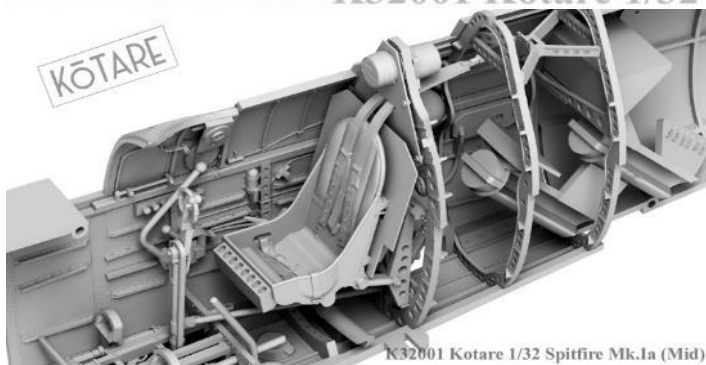

・パーツ数:117個 ・全長:28.5cm ・翼幅:35cm

品番	品名	JAN Code	税抜 小売価格	御注文(個)
KOT32001	1/32 スピットファイア Mk. I a タイプ300 中期型	9413000091274	¥23,200	NEW

※メーカー都合により入荷予定月と実際の商品仕様が変更になる場合がございます。予めご了承ください。

ご注文締切 月 日()		
貴店名	問屋様名	
こちらの注文書は http://beavercorp.jp		(株)ビーバーコーポレーション
よりPDFでダウンロードが可能です		

商品補足

Final details may differ from those seen on the 3D model render shown here.

K32001 Kotare 1/32 Spitfire Mk.Ia (Mid)

Final details may differ from those seen on the 3D model render shown here.

K32001 Kotare 1/32 Spitfire Mk.Ia (Mid)

K32001 Kotare 1/32 Spitfire Mk.Ia (Mid)

K32001 Kotare 1/32 Spitfire Mk.Ia (Mid)

K32001 Kotare 1/32 Spitfire Mk.Ia (Mid)

キット内容:

- ・プロペラ2種類
- ・無線機とアンテナ2種類
- ・シートはベルトディテール有/無が付属
- ・コックピットドア、キャノピー、とフードは開閉選択式
- ・自重変形タイヤ
- ・28ページの組み立て説明書
- ・マーキング3種を含むカルトグラフ製のデカール付属