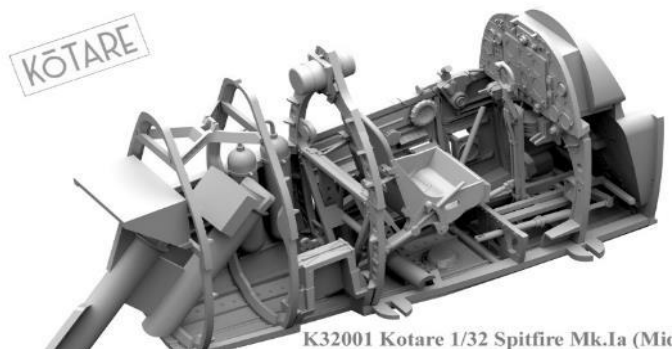

スピットファイアはイギリスのスーパーマリン社で開発された単発のレシプロ単座戦闘機です。後にスピットファイアと名付けられる原型機のタイプ300は1936年3月に初飛行を行い、同年6月にスピットファイア Mk. I として制式採用が決定し量産が始まりました。当初Mk. I は1,030馬力のマーリンMk. II を搭載しワッツ社製2翅木製固定ピッチプロペラを装備していましたが、後にプロペラをデ・ハビランド社製の3翅金属製選択ピッチプロペラに換えることで性能は格段に向上しました。またこれと前後して、可動風防を視界の向上のため上や左右方向に膨らませたマルコムキャノピーが採用されるようになりました。

・パーツ数:117個 ・全長:28.5cm ・翼幅:35cm

品番	品名	JAN Code	税抜 小売価格	御注文(個)
KOT32001	1/32 スピットファイア Mk. I a タイプ300 中期型	9413000091274	¥23,200	NEW

※メーカー都合により入荷予定月と実際の商品仕様が変更になる場合がございます。予めご了承ください。

ご注文締切 月 日()		
貴店名	問屋様名	
こちらの注文書は http://beavercorp.jp		(株)ビーバーコーポレーション
よりPDFでダウンロードが可能です		

商品補足

Final details may differ from those seen on the 3D model render shown here.

K32001 Kotare 1/32 Spitfire Mk.Ia (Mid)

Final details may differ from those seen on the 3D model render shown here.

K32001 Kotare 1/32 Spitfire Mk.Ia (Mid)

K32001 Kotare 1/32 Spitfire Mk.Ia (Mid)

K32001 Kotare 1/32 Spitfire Mk.Ia (Mid)

K32001 Kotare 1/32 Spitfire Mk.Ia (Mid)

キット内容:

- ・プロペラ2種類
- ・無線機とアンテナ2種類
- ・シートはベルトディテール有/無が付属
- ・コックピットドア、キャノピー、とフードは開閉選択式
- ・自重変形タイヤ
- ・28ページの組み立て説明書
- ・マーキング3種を含むカルトグラフ製のデカール付属