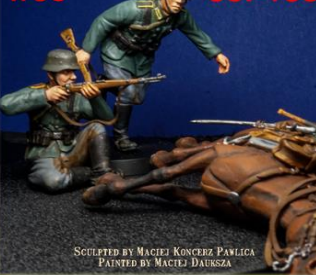

ご予約承ります 3月入荷予定

2023.01.17

トロモデル新製品のご案内

ポーランドのトロモデルより新製品の1/35スケールレジンキット3点のご案内です。

SEPTEMBER 1939

German Cavalryman (2) running

1/35 35F152

SCULPTED BY MACIEJ KONCZEZ PAWLICA
PAINTED BY MACIEJ DAUSZA

Biegacy niemiecki
TRM35F152

←右手にライフルを持ち援護に駆け付けるドイツ軍兵士を1/35スケールで躍動感豊かに立体化しています。兵士の表情や迫力のあるポージング、繊細なディテールなど見所満載の商品です。

SEPTEMBER 1939

German Cavalrymen two soldiers with one horse

1/35 35F153

Dwóch niemieckich kawalerzystów
TRM35F153

↑倒れた馬に半身を隠しつつ射撃をするドイツ兵と、救援に駆け付ける兵士のセットです(発売中のTRM35F151と新製品のTRM35F152のセットです)

SEPTEMBER 1939

ROADSIDE SHRINE SOMEWHERE IN POLAND

35A06 1/35

SCULPTED BY MACIEJ DAUSZA
PAINTED BY KRZYSZTOF OPTLIKA

PRZYDROZNA
TRM35A06