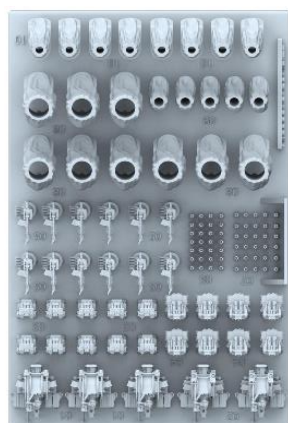

KAモデルより新製品のご案内です。

- 商品内容
- ・エッチングパーツ×20枚
 - ・カラーエッチングパーツ×1枚
 - ・真鍮パーツ×95
 - ・3Dプリンター製レジンパーツ×161
 - ・木製甲板
 - ・0.5mm / 1.0mm 真鍮線
 - ・アンカーチェーン
- ※艦船模型は付属しません

品番	品名	JAN Code	税抜 小売価格	御注文(個)
KAL MD-20024	1/200ドイツ海軍 シャルンホルスト ディテール アップパーツ DXパック (トランペッター用)	8809432475163	¥64,000	NEW!

- 商品内容
- ・エッチングパーツ×15枚
 - ・カラーエッチングパーツ×1枚
 - ・真鍮パーツ×26
 - ・3Dプリンター製レジンパーツ×46
 - ・木製甲板
 - ・0.5mm 真鍮線
 - ・アンカーチェーン

※艦船模型は付属しません

品番	品名	JAN Code	税抜 小売価格	御注文(個)
KAL MD-20025	1/200 ドイツ海軍 シャルンホルスト デイテール アップパーツ バリューパック (トランペッター用)	8809432475170	¥46,000	NEW!

KALMS-20019

- MD20024-TB24 : 9pcs
- MD20024-TB25 : 8pcs
- MD20024-TB26 : 4pcs
- MD20024-TB27 : 14pcs
- MD20024-TB28 : 16pcs
- ø1.0mm Rod : 10Cm

- 商品内容
- ・エッチングパーツ×2枚
 - ・真鍮パーツ×51
 - ・3Dプリンター製レジンパーツ×115
 - ・1.0mm 真鍮線

※艦船模型は付属しません

KALMS-20020

- 商品内容
- ・エッチングパーツ×3枚
 - ・真鍮パーツ×18

※艦船模型は付属しません

品番	品名	JAN Code	税抜 小売価格	御注文(個)
KAL MS-20019	1/200 ドイツ海軍 シャルンホルスト 兵装パーツ (トランペッター用)	8809432475187	¥24,000	NEW!
KAL MS-20020	1/200 ドイツ海軍 シャルンホルスト レーダー & マストパーツ	8809432475194	¥14,000	NEW!