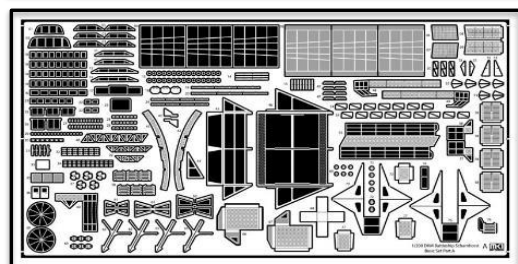

KAモデルより新製品のご案内です。

- 商品内容
- ・エッチングパーツ×20枚
 - ・カラーエッチングパーツ×1枚
 - ・真鍮パーツ×95
 - ・3Dプリンター製レジンパーツ×161
 - ・木製甲板
 - ・0.5mm / 1.0mm 真鍮線
 - ・アンカーチェーン
- ※艦船模型は付属しません

品番	品名	JAN Code	税抜 小売価格	御注文(個)
KAL MD-20024	1/200ドイツ海軍 シャルンホルスト ディテール アップパーツ DXパック (トランペッター用)	8809432475163	¥64,000	NEW!

- 商品内容
- ・エッチングパーツ×15枚
 - ・カラーエッチングパーツ×1枚
 - ・真鍮パーツ×26
 - ・3Dプリンター製レジンパーツ×46
 - ・木製甲板
 - ・0.5mm 真鍮線
 - ・アンカーチェーン

※艦船模型は付属しません

品番	品名	JAN Code	税抜 小売価格	御注文(個)
KAL MD-20025	1/200 ドイツ海軍 シャルンホルスト デイテール アップパーツ バリューパック (トランペッター用)	8809432475170	¥46,000	NEW!