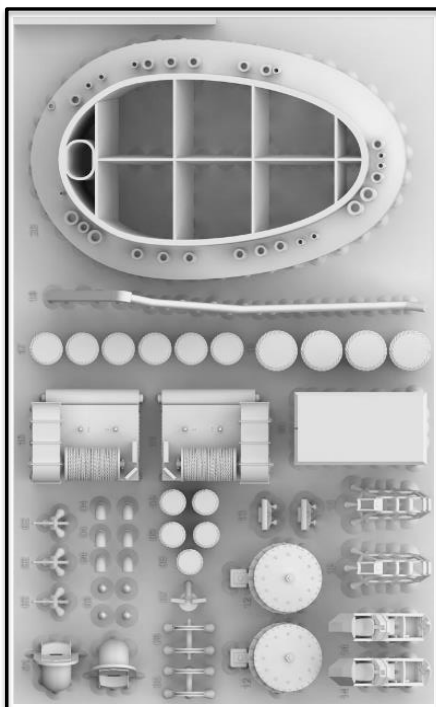

KAモデルより新製品のご案内です。

- 商品内容
- ・エッチングパーツ×20枚
 - ・カラーエッチングパーツ×1枚
 - ・真鍮パーツ×95
 - ・3Dプリンター製レジンパーツ×161
 - ・木製甲板
 - ・0.5mm / 1.0mm 真鍮線
 - ・アンカーチェーン
- ※艦船模型は付属しません

品番	品名	JAN Code	税抜 小売価格	御注文(個)
KAL MD-20024	1/200ドイツ海軍 シャルンホルスト ディテール アップパーツ DXパック (トランペッター用)	8809432475163	¥64,000	NEW!

- 商品内容
- ・エッチングパーツ×15枚
 - ・カラーエッチングパーツ×1枚
 - ・真鍮パーツ×26
 - ・3Dプリンター製レジンパーツ×46
 - ・木製甲板
 - ・0.5mm 真鍮線
 - ・アンカーチェーン

※艦船模型は付属しません

品番	品名	JAN Code	税抜 小売価格	御注文(個)
KAL MD-20025	1/200 ドイツ海軍 シャルンホルスト デイテール アップパーツ バリューパック (トランペッター用)	8809432475170	¥46,000	NEW!

KALMS-20019

- MD20024-TB24 : 9pcs
- MD20024-TB25 : 8pcs
- MD20024-TB26 : 4pcs
- MD20024-TB27 : 14pcs
- MD20024-TB28 : 16pcs
- ø1.0mm Rod : 10Cm

- 商品内容
- ・エッチングパーツ×2枚
 - ・真鍮パーツ×51
 - ・3Dプリンター製レジンパーツ×115
 - ・1.0mm 真鍮線