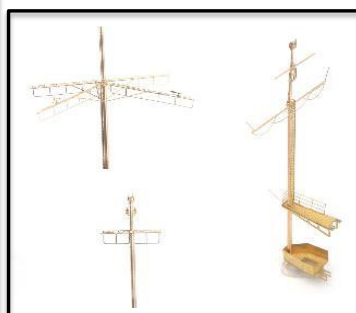

KALMS-20019

- MD20024-TB24 : 9pcs
- MD20024-TB25 : 8pcs
- MD20024-TB26 : 4pcs
- MD20024-TB27 : 14pcs
- MD20024-TB28 : 16pcs
- ø1.0mm Rod : 10Cm

- 商品内容
- ・エッチングパーツ×2枚
 - ・真鍮パーツ×51
 - ・3Dプリンター製レジンパーツ×115
 - ・1.0mm 真鍮線

※艦船模型は付属しません

KALMS-20020

- 商品内容
- ・エッチングパーツ×3枚
 - ・真鍮パーツ×18

※艦船模型は付属しません

品番	品名	JAN Code	税抜 小売価格	御注文(個)
KAL MS-20019	1/200 ドイツ海軍 シャルンホルスト 兵装パーツ (トランペッター用)	8809432475187	¥24,000	NEW!
KAL MS-20020	1/200 ドイツ海軍 シャルンホルスト レーダー & マストパーツ	8809432475194	¥14,000	NEW!