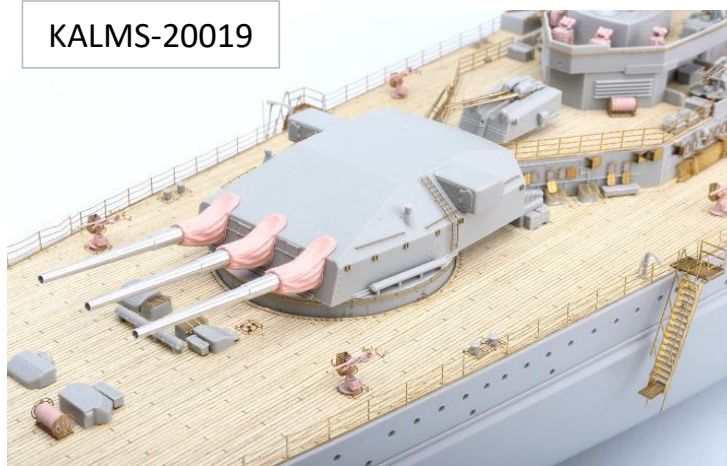

KALMS-20019

- MD20024-TB24 : 9pcs
- MD20024-TB25 : 8pcs
- MD20024-TB26 : 4pcs
- MD20024-TB27 : 14pcs
- MD20024-TB28 : 16pcs
- ø1.0mm Rod : 10Cm

- 商品内容
- ・エッチングパーツ×2枚
 - ・真鍮パーツ×51
 - ・3Dプリンター製レジンパーツ×115
 - ・1.0mm 真鍮線