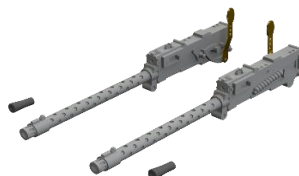

PLASTIC KITS

+ two more marking options

今年4月、エデュアルドから  
**新製品の1/48スケール 二式水上戦闘機**  
**インジェクションキットが登場します**

- ・二式水上戦闘機の主翼、尾翼、胴体とフロートを新規金型により再現
- ・2キット入りのデュアルコンボリミテッドエディション仕様
- ・8種類のデカール・エルロンと方向舵、昇降舵は別パーツでキャノピーも開閉選択可能
- ・航空爆弾/爆弾架が付属・陸上牽引台車が付属・コックピット内やエンジンを完全再現
- ・エッチングパーツと塗装マスクシール付属・アフターパーツ多数同時発売予定

■プラスチックモデルキット

品番	製品名	JANコード	本体価格	御注文数
EDU 11171	1/48 二式水上戦闘機 デュアルコンボ リミテッドエディション	8591437577170	¥17,500	NEW

御注文締切 月 日( )

貴店名

問屋様名

こちらの注文書は <http://beavercorp.jp> よりPDFでダウンロードが可能です

EDU648845

EDU648846

EDU648847

EDU648848

EDU648849

EDU644205

BRASSIN LINE

■ブラッシン:グレードアップ用のレジン(又は3Dプリンター製)パーツ  
or レジン(又は3Dプリンター製)パーツ + エッチングパーツセットです

品番	製品名	JANコード	本体価格	御注文数
EDU648845	1/48 二式水上戦闘機 操縦席 (エデュアルド用)	8591437577330	¥1,100	NEW
EDU648846	1/48 二式水上戦闘機 排気管 (エデュアルド用)	8591437577347	¥1,500	NEW
EDU648847	1/48 二式水上戦闘機 砲身・機首機関銃 (エデュアルド用)	8591437577354	¥1,700	NEW
EDU648848	1/48 二式水上戦闘機 折り畳み主翼端 (エデュアルド用)	8591437577361	¥2,600	NEW
EDU648849	1/48 二式水上戦闘機 ガンベイ (エデュアルド用)	8591437577378	¥3,500	NEW

■「ルック」シリーズ:レジン製塗装済計器盤にステンレス製シートベルトが同梱したセットです・計器盤は塗装済のレジン製です・印刷された計器類の上にクリアレジンでコーティングを施してあり、まるで実物のような質感です・細かいステンシルまで綺麗に印刷されています・キットパーツと置き換えるだけです・ステンレス製シートベルトが付属しています

品番	製品名	JANコード	本体価格	御注文数
EDU644205	1/48 二式水上戦闘機「ルック」計器板 (エデュアルド用)	8591437577279	¥2,300	NEW