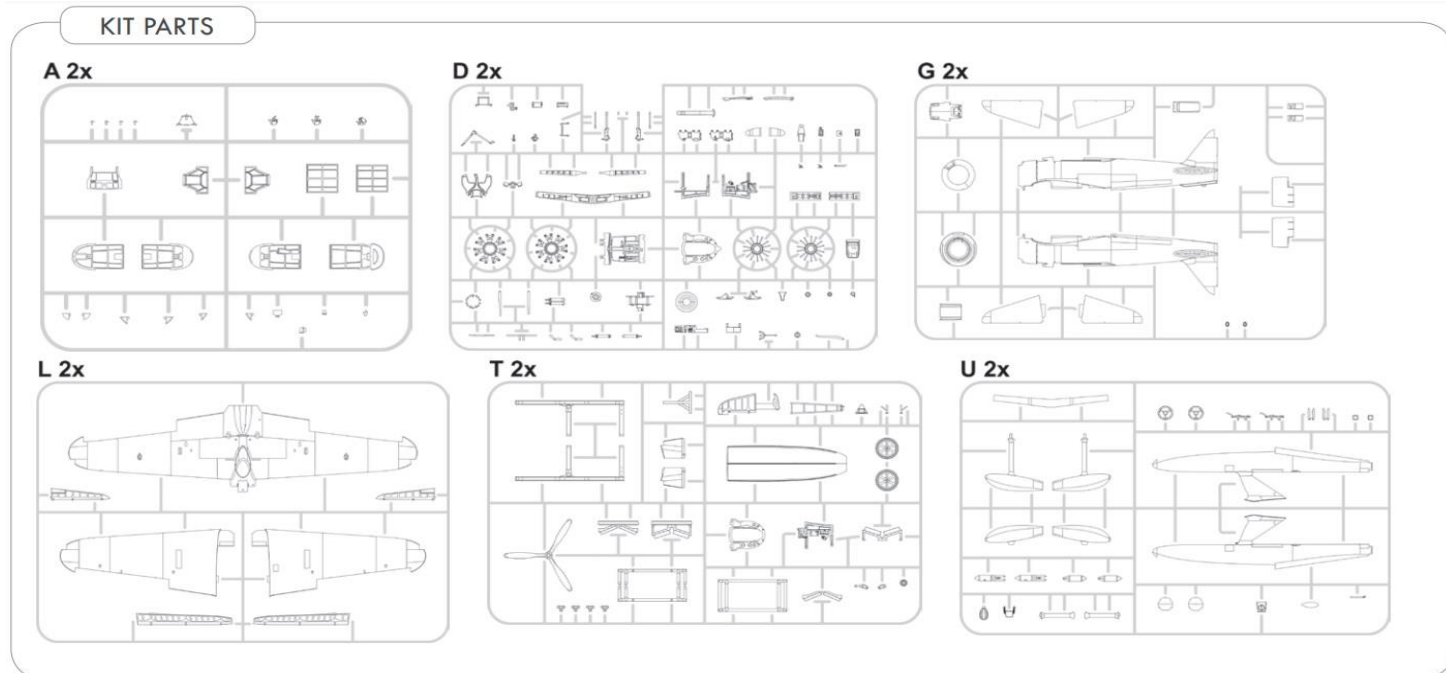

MASK SHEET

カット済の樹脂製塗装用マスクングシール

品番	製品名	JANコード	本体価格	御注文数
EDUEX934	1/48 二式水上戦闘機「Tフェイス」両面塗装マスクシール (エデュアルド用)	8591437576838	¥2,300	NEW

「スペース」:計器盤やコックピットパネルは立体感のある3D水転写デカールで印刷され、シートベルトやレバー等の内装パーツはカラーエッチングで再現する仕様です。塗装は一切不要ですので使い易く、且つリアルにディテールを再現する優れたものです。

品番	製品名	JANコード	本体価格	御注文数
EDU 3DL48114	1/48 二式水上戦闘機「スペース」内装3Dデカール w/エッチングパーツセット (エデュアルド用)	8591437577453	¥2,300	NEW

御注文締切 月 日( )

貴店名

問屋様名

こちらの注文書は <http://beavercorp.jp>

よりPDFでダウンロードが可能です

## 商品補足

- ・胴体、主翼、プロペラ、フロート、陸上牽引台車等(上図の「G」「L」「T」「U」ランナー)は完全新規金型パーツです
- ・エルロンと方向舵、昇降舵は別パーツでキャノピーも開閉選択可能です。
- ・航空爆弾/爆弾架が付属しています。
- ・陸上牽引台車が付属
- ・コックピット内やエンジンを完全再現しています。
- ・専用のアクセサリパーツも同時発売です。