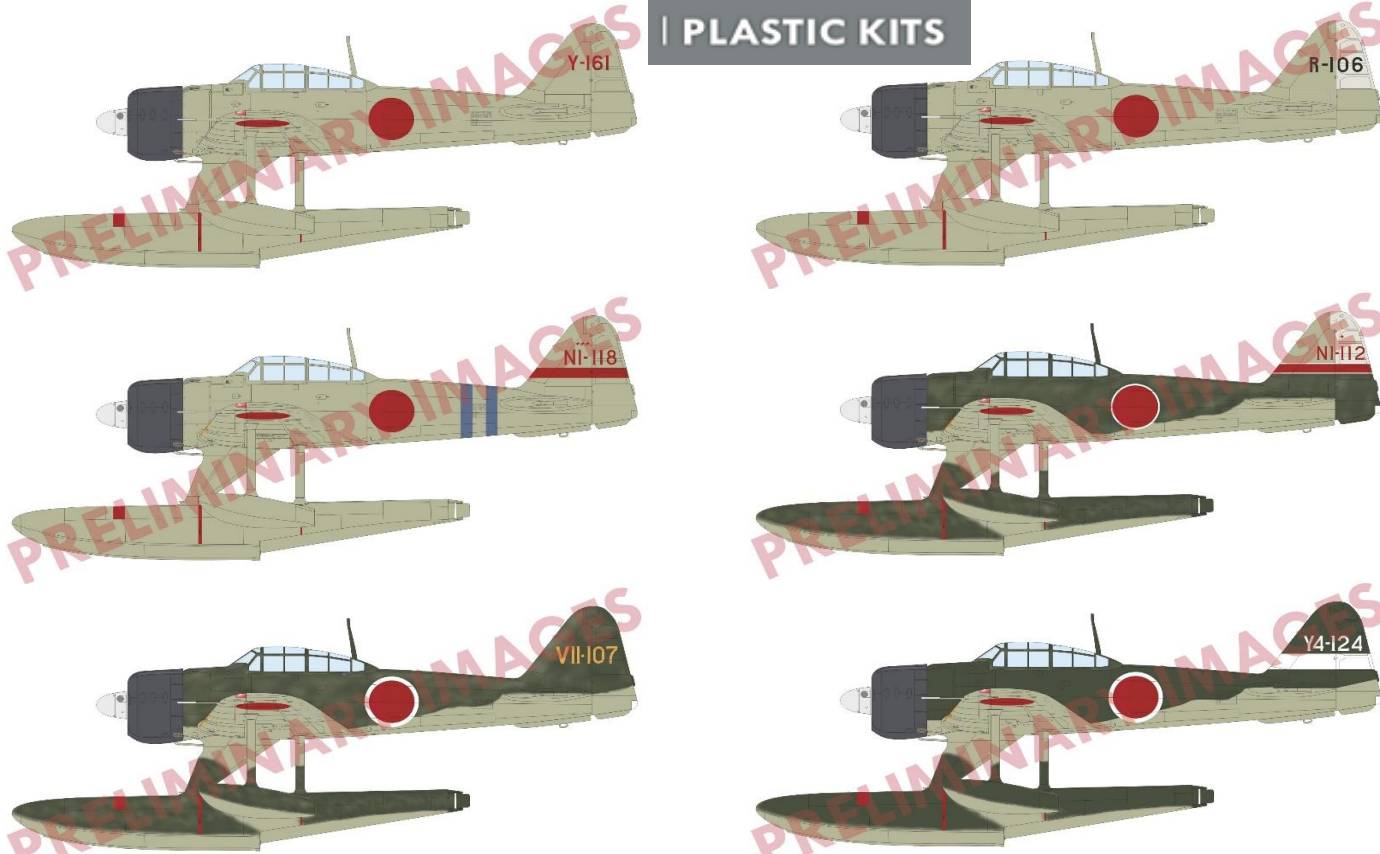

PLASTIC KITS

+ two more marking options

今年4月、エデュアルドから  
**新製品の1/48スケール 二式水上戦闘機**  
**インジェクションキットが登場します**

- ・二式水上戦闘機の主翼、尾翼、胴体とフロートを新規金型により再現
- ・2キット入りのデュアルコンボリミテッドエディション仕様
- ・8種類のデカール・エルロンと方向舵、昇降舵は別パーツでキャノピーも開閉選択可能
- ・航空爆弾/爆弾架が付属・陸上牽引台車が付属・コックピット内やエンジンを完全再現
- ・エッチングパーツと塗装マスクシール付属・アフターパーツ多数同時発売予定

■プラスチックモデルキット

品番	製品名	JANコード	本体価格	御注文数
EDU 11171	1/48 二式水上戦闘機 デュアルコンボ リミテッドエディション	8591437577170	¥17,500	NEW

御注文締切 月 日( )

貴店名

問屋様名

こちらの注文書は <http://beavercorp.jp> よりPDFでダウンロードが可能です

EDU648845

EDU648846

■「ルック」シリーズ:レジン製塗装済計器盤にステンレス製シートベルトが同梱したセットです・計器盤は塗装済のレジン製です・印刷された計器類の上にクリアレジンでコーティングを施してあり、まるで実物のような質感です・細かいステンシルまで綺麗に印刷されています・キットパーツと置き換えるだけです・ステンレス製シートベルトが付属しています

品番	製品名	JANコード	本体価格	御注文数
EDU644205	1/48 二式水上戦闘機「ルック」計器板 (エデュアルド用)	8591437577279	¥2,300	NEW

MASK SHEET

カット済の樹脂製塗装用マスクングシール

品番	製品名	JANコード	本体価格	御注文数
EDUEX934	1/48 二式水上戦闘機「Tフェイス」両面塗装マスクシール (エデュアルド用)	8591437576838	¥2,300	NEW

「スペース」:計器盤やコックピットパネルは立体感のある3D水転写デカールで印刷され、シートベルトやレバー等の内装パーツはカラーエッチングで再現する仕様です。塗装は一切不要ですので使い易く、且つリアルにディテールを再現する優れたものです。