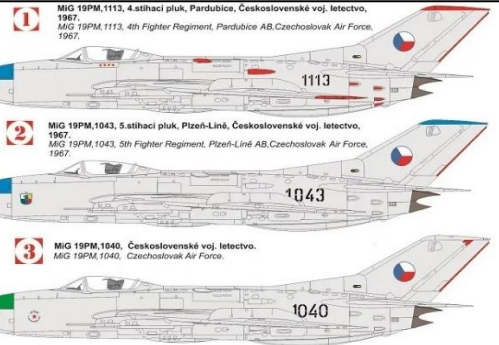

画像はメーカーウェブサイト:

<http://www.kovozavody.cz/>

KPM0391 ⇒
・ポーランド、チェコスロバキア、ブルガリア
x 各1種デカールが付属