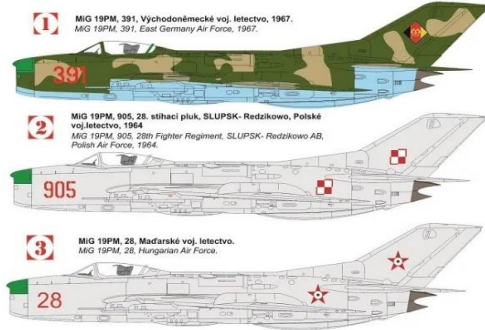

KPモデル新製品のご案内 1/2

チェコのKPモデルから**完全新金型**の1/72スケールMiG-19P/PMインジェクションキット4点のご案内です。それぞれのキットには3種デカールが付属しています。

← KPM0388

・3種類の中国軍デカールが付属

画像はメーカーウェブサイト:

<http://www.kovozavody.cz/>

1/72

KPM0389 →
・東ドイツ、ポーランド、ハンガリー x 各1種
デカールが付属

Mikojan-Gurjevič MiG-19PM "Over Europe"

MiG-19はソ連で開発された単座双発迎撃戦闘機であり、また世界で初めて量産された超音速航空機です。NATOコードネームはファーマーです。MiG-19Pはイズムルード・レーダー搭載の全天候戦闘機型で、MiG-19PMは搭載武装が誘導ミサイルのみのタイプです。J-6Aは中華人民共和国でライセンス生産されたMiG-19Pです。