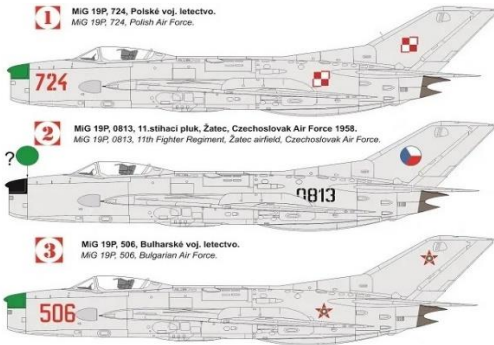

Mikojan-Gurjevič MiG-19P "Warsaw Pact"

品番	品名	JAN Code	税抜 小売価格	御注文(個)
KPM0390	1/72 MiG-19PM「チェコスロバキア空軍」	8592942103908	¥5,700	NEW!
KPM0391	1/72 MiG-19P「ワルシャワ条約機構加盟国」	8592942103915	¥5,700	NEW!

※メーカー都合により入荷予定月と実際の商品仕様が変更になる場合がございます。予めご了承ください。

ご注文締切日 月 日 ( )

貴店名

問屋様名