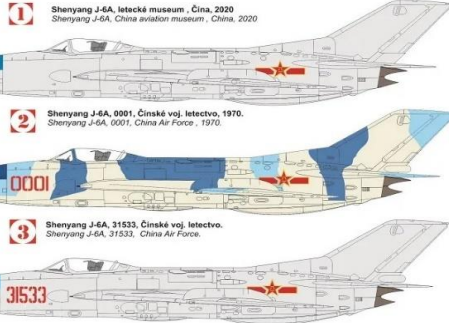

KPモデル新製品のご案内 1/2

チェコのKPモデルから**完全新金型**の1/72スケールMiG-19P/PMインジェクションキット4点のご案内です。それぞれのキットには3種デカールが付属しています。

← KPM0388

・3種類の中国軍デカールが付属

画像はメーカーウェブサイト:

<http://www.kovozavody.cz/>

1/72

KPM0389 →
・東ドイツ、ポーランド、ハンガリー x 各1種
デカールが付属

Mikojan-Gurjevič MiG-19PM "Over Europe"

MiG-19はソ連で開発された単座双発迎撃戦闘機であり、また世界で初めて量産された超音速航空機です。NATOコードネームはファーマーです。MiG-19Pはイズムルード・レーダー搭載の全天候戦闘機型で、MiG-19PMは搭載武装が誘導ミサイルのみのタイプです。J-6Aは中華人民共和国でライセンス生産されたMiG-19Pです。