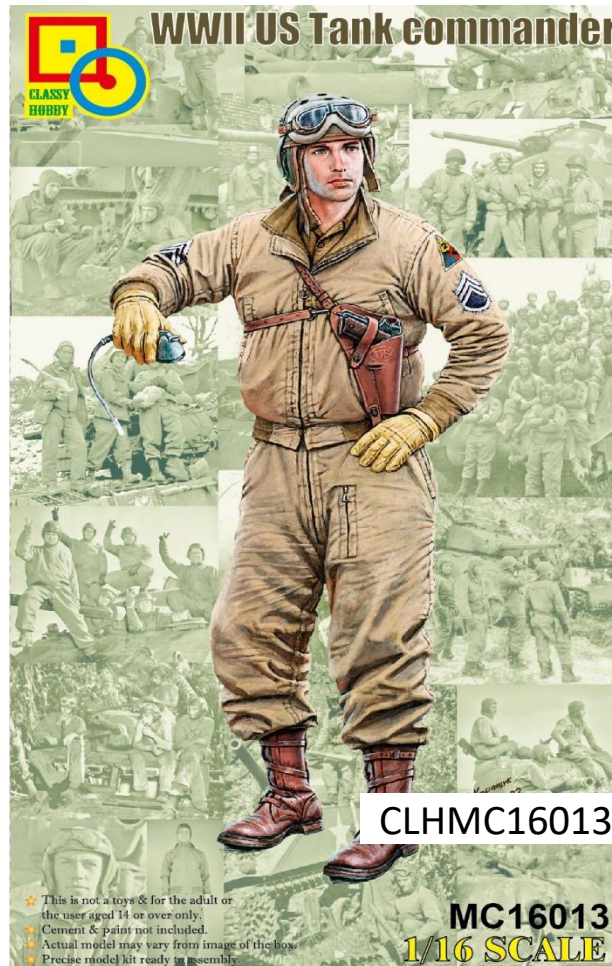

クラッシーホビー新製品のご案内

第61回静岡ホビーショー発表商品

クラッシーホビーより新製品の 1/16スケールインジェクションフィギュアキットのご案内です。

品番	品名	JAN Code	税抜 小売価格	御注文(個)
CLH MC16012	1/16 WW. II 米軍戦車兵	4580702158422	¥3,600	New!
CLH MC16013	1/16 WW. II 米軍戦車長	4580702158439	¥3,600	New!