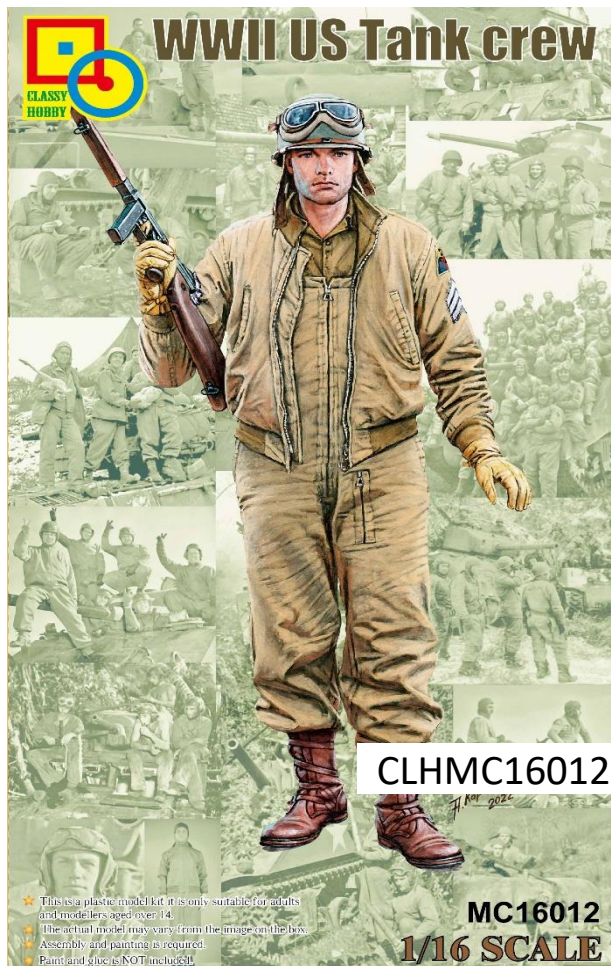

クラッシーホビー新製品のご案内

第61回静岡ホビーショー発表商品

クラッシーホビーより新製品の 1/16スケールインジェクションフィギュアキットのご案内です。

品番	品名	JAN Code	税抜 小売価格	御注文(個)
CLH MC16012	1/16 WW. II 米軍戦車兵	4580702158422	¥3,600	New!
CLH MC16013	1/16 WW. II 米軍戦車長	4580702158439	¥3,600	New!