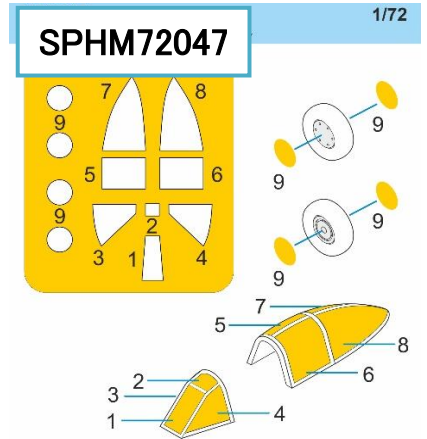

SPHSH72420 ⇒↘

- ・エッチングパーツと3Dプリンター製パーツ
- ・3種デカールが付属: エストニア、フィンランド、ユーゴスラビア

SPHSH72480 ↓

- ・エッチングパーツとレジン製パーツ
- ・武装オプションパーツ
- ・3種スウェーデン空軍デカール 付属

品番	品名	Code	税抜 小売価格	御注文 (個)
SPH SH72420	1/72 ポテーズ 25A2 「ジュピターエンジン搭載機」	8594071089207	¥5,300	NEW!
SPH SH72480	1/72 サーブ J/A-21R 「スウェーデン初ジェット機」	8594071089221	¥4,400	NEW!
SPH M72047	1/72 中島 一式戦闘機「隼」キ43-II 塗装マスクシール (スペシャルホビー用)	8594071089269	¥1,100	NEW!

※メーカー都合により入荷予定月と実際の商品仕様が変更になる場合がございます。予めご了承ください。

ご注文締切 月 日( )

貴店名

問屋様名