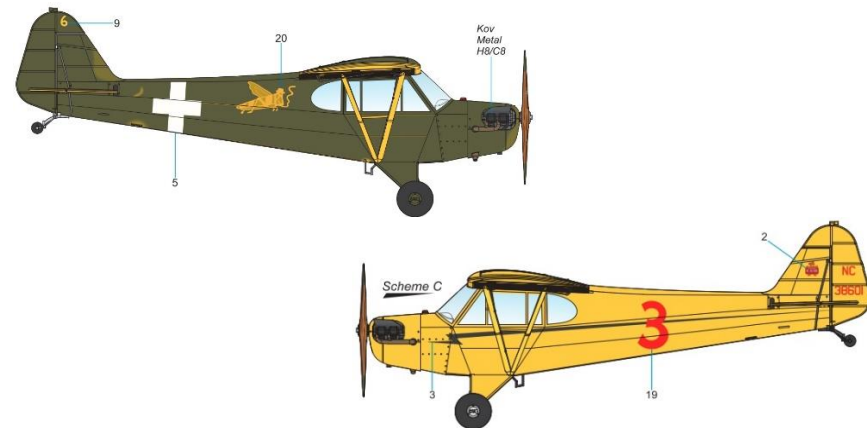

special
MASK

SPHM48015

J-3 Cub

M48015

Inside / Outside Mask
for Special Hobby kit

1/48

© Special Hobby 2023 www.specialhobby.eu

Made in the Czech Republic

品番	品名	Code	税抜 小売価格	御注文 (個)
SPH SH48220	1/48 J-3 カブ「大戦中」	8594071089245	¥5,700	NEW!
SPH M48015	1/48 J-3 カブ 両面塗装マスクシール (スペシャルホビー用)	8594071089290	¥1,800	NEW!

※メーカー都合により入荷予定月と実際の商品仕様が変更になる場合がございます。予めご了承ください。