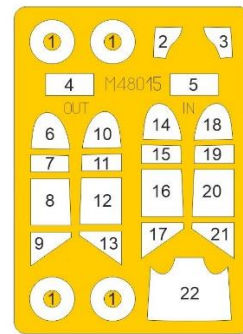

© Special Hobby 2023 www.specialhobby.eu

Made in the Czech Republic