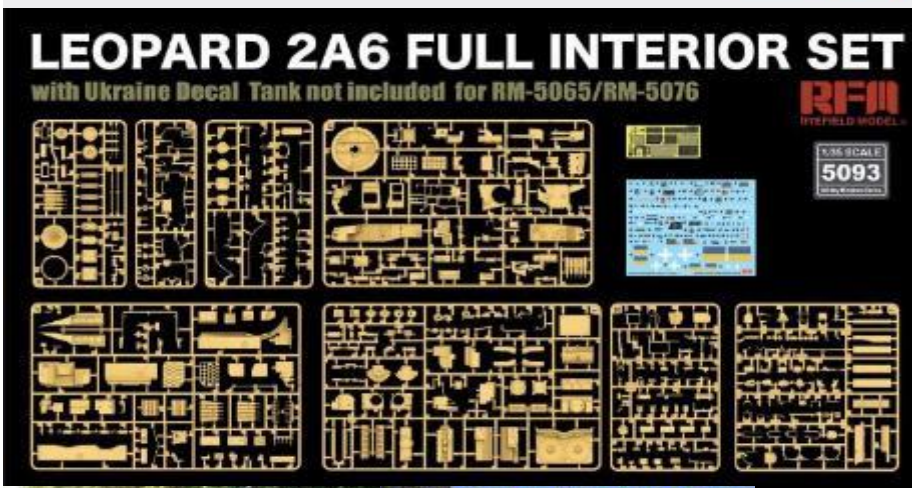

※メーカー都合により入荷予定月と実際の商品仕様が変更になる場合がございます。予めご了承ください。

ご注文締切 月 日()

貴店名

問屋様名

こちらの注文書は <http://beavercorp.jp>

よりPDFでダウンロードが可能です

(株)ビーバーコーポレーション

←左2枚の画像は対応キット(別売りのパッケージアートです。また別紙でご案内のRFM5103にも対応しています。

<http://www.ryefield-model.com/>

品番	品名	JAN Code	税抜 小売価格	御注文(個)
RFM5093	1/35 レオパルド 2A6 主力戦車用 フルインテリアセットw/ウクライナ軍 仕様デカール(RFM5065 & RFM5076用)	4897062621498	¥6,700	NEW!

※メーカー都合により入荷予定月と実際の商品仕様が変更になる場合がございます。予めご了承ください。