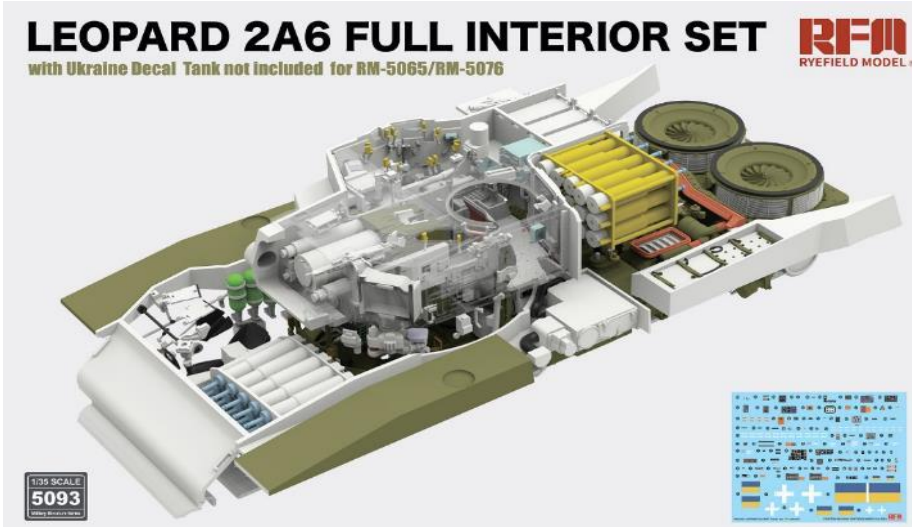

←左2枚の画像は対応キット(別売りのパッケージアートです。また別紙でご案内のRFM5103にも対応しています。

<http://www.ryefield-model.com/>

品番	品名	JAN Code	税抜 小売価格	御注文(個)
RFM5093	1/35 レオパルド 2A6 主力戦車用 フルインテリアセットw/ウクライナ軍 仕様デカール(RFM5065 & RFM5076用)	4897062621498	¥6,700	NEW!

※メーカー都合により入荷予定月と実際の商品仕様が変更になる場合がございます。予めご了承ください。

ご注文締切 月 日( )		
貴店名	問屋様名	
こちらの注文書は http://beavercorp.jp よりPDFでダウンロードが可能です		(株)ビーバーコーポレーション