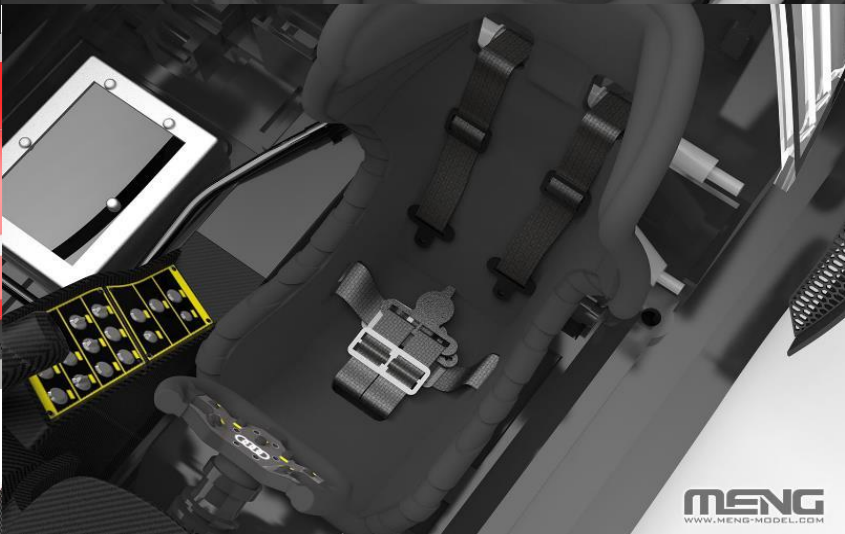

(株)ビーバーコーポレーション

商品補足

- ドアの開閉が可能
- 前輪が左右に可動
- 付属パーツ
 - ・PEパーツ
 - ・布製シートベルト
 - ・塗装用マスキングシール