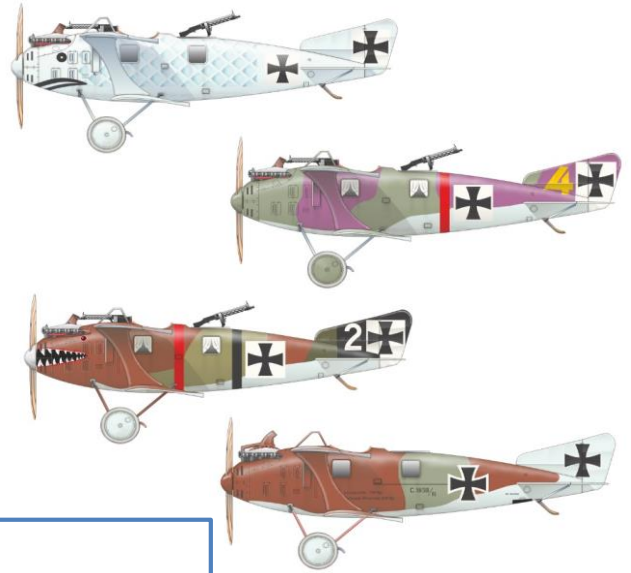

エデュアルド従来商品再入荷のご案内

エデュアルドから人気インジェクションキット2点の再入荷のご案内です。この機会に是非ご検討をお願いします。

EDU8043 ↑  
・4種デカール、エッチングパーツ、塗装マスクシールが付属

EDU82212 ↑  
・5種デカール、エッチングパーツ、塗装マスクシールが付属

品番	品名	Code	税抜 小売価格	御注文(個)
EDU8043	1/48 ローランド C.II プロフィパック	8591437080434	☆¥5,600	
EDU82212	1/48 A6M2 零戦21型 プロフィパック	8591437564989	¥7,900	