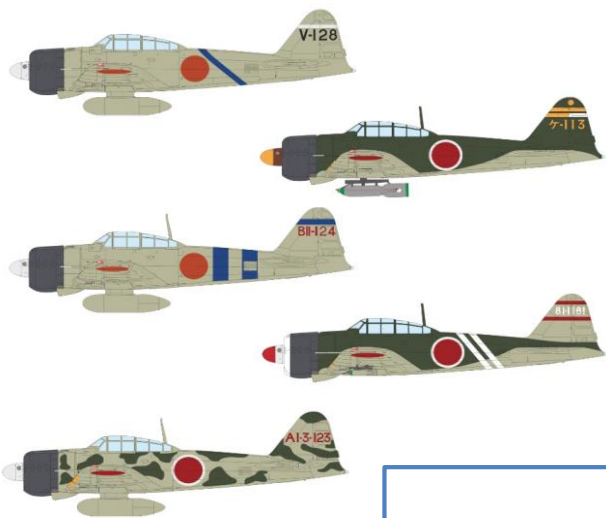

エデュアルド従来商品再入荷のご案内

エデュアルドから人気インジェクションキット2点の再入荷のご案内です。この機会に是非ご検討をお願いします。

EDU8043 ↑  
・4種デカール、エッチングパーツ、塗装マスクシールが付属

EDU82212 ↑  
・5種デカール、エッチングパーツ、塗装マスクシールが付属

品番	品名	Code	税抜 小売価格	御注文(個)
EDU8043	1/48 ローランド C.II プロフィパック	8591437080434	☆¥5,600	
EDU82212	1/48 A6M2 零戦21型 プロフィパック	8591437564989	¥7,900	