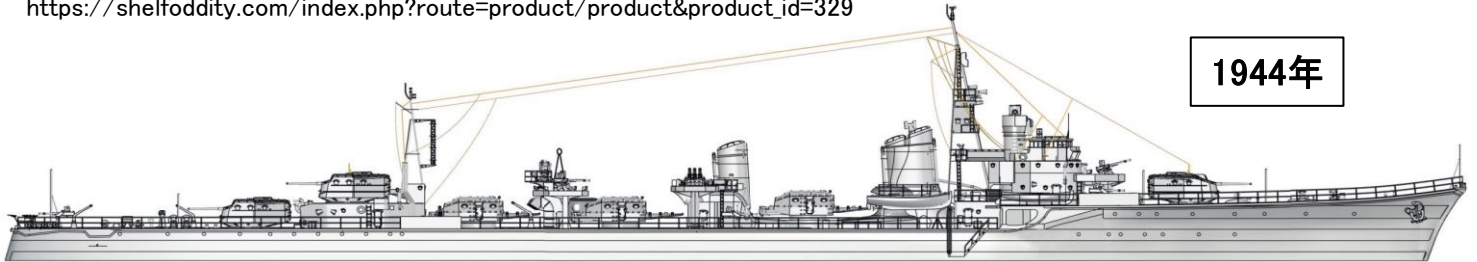

ポーランドのキットとアフターパーツメーカー、シェルフオディティー製品の取扱いを開始いたします。この注文書では1/700 駆逐艦 島風 洋上モデルをご案内します。キットはレジン製パーツに3Dプリンター製パーツとエッチングパーツ、金属製砲身とデカールが付属しています。このキットは竣工した1943年の姿、または1944年6月以降の姿をどちらかを選択して組み立てることが出来ます。この機会に是非ご検討をお願いします。

キットパーツの
構成です

1943年

画像はメーカーのウェブサイトから

https://shelfoddity.com/index.php?route=product/product&product_id=329

1944年

品番	品名	Code	税抜 小売価格	御注文(個)
PSO 7000026	1/700 日本海軍 駆逐艦 島風 (洋上モデル)	4580702163037	¥34,800	

※メーカー都合により入荷予定月と実際の商品仕様が変更になる場合がございます。予めご了承ください。