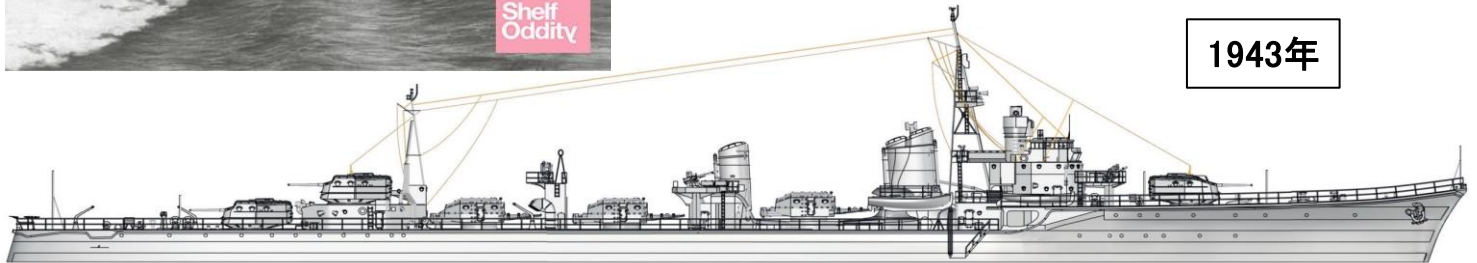

ポーランドのキットとアフターパーツメーカー、シェルフオディティー製品の取扱いを開始いたします。この注文書では1/700 駆逐艦 島風 洋上モデルをご案内します。キットはレジン製パーツに3Dプリンター製パーツとエッチングパーツ、金属製砲身とデカールが付属しています。このキットは竣工した1943年の姿、または1944年6月以降の姿をどちらかを選択して組み立てることが出来ます。この機会に是非ご検討をお願いします。

キットパーツの
構成です

1943年

画像はメーカーのウェブサイトから

https://shelfoddity.com/index.php?route=product/product&product_id=329

1944年

品番	品名	Code	税抜 小売価格	御注文(個)
PSO 7000026	1/700 日本海軍 駆逐艦 島風 (洋上モデル)	4580702163037	¥34,800	

※メーカー都合により入荷予定月と実際の商品仕様が変更になる場合がございます。予めご了承ください。