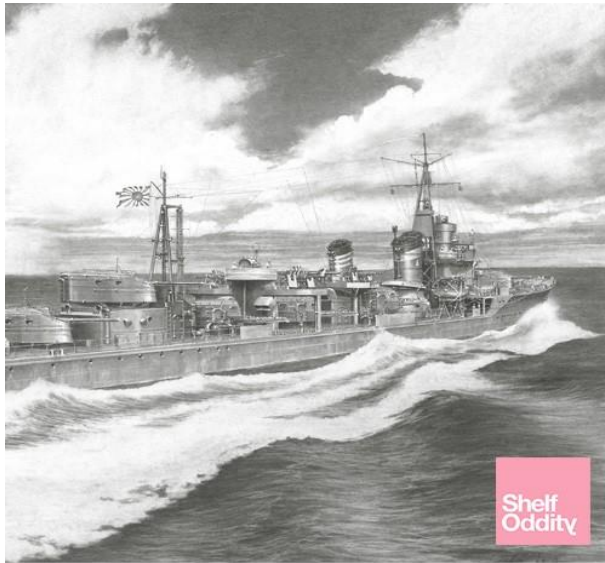

ポーランドのキットとアフターパーツメーカー、シェルフオディティー製品の取扱いを開始いたします。この注文書では1/700 駆逐艦 島風 洋上モデルをご案内します。キットはレジン製パーツに3Dプリンター製パーツとエッチングパーツ、金属製砲身とデカールが付属しています。このキットは竣工した1943年の姿、または1944年6月以降の姿をどちらかを選択して組み立てることが出来ます。この機会に是非ご検討をお願いします。

キットパーツの
構成です

1943年

画像はメーカーのウェブサイトから

https://shelfoddity.com/index.php?route=product/product&product_id=329

1944年

品番	品名	Code	税抜 小売価格	御注文(個)
PSO 7000026	1/700 日本海軍 駆逐艦 島風 (洋上モデル)	4580702163037	¥34,800	

※メーカー都合により入荷予定月と実際の商品仕様が変更になる場合がございます。予めご了承ください。