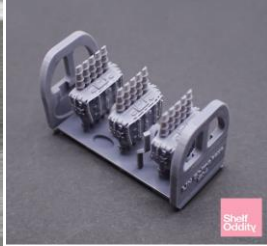

ポーランドのキットとアフターパーツメーカー、シェルフオディティー製品の取扱いを開始いたします。この注文書では1/700 駆逐艦 島風 洋上モデルをご案内します。キットはレジン製パーツに3Dプリンター製パーツとエッチングパーツ、金属製砲身とデカールが付属しています。このキットは竣工した1943年の姿、または1944年6月以降の姿をどちらかを選択して組み立てることが出来ます。この機会に是非ご検討をお願いします。

キットパーツの
構成です

1943年

画像はメーカーのウェブサイトから

https://shelfoddity.com/index.php?route=product/product&product_id=329

1944年

品番	品名	Code	税抜 小売価格	御注文(個)
PSO 7000026	1/700 日本海軍 駆逐艦 島風 (洋上モデル)	4580702163037	¥34,800	

※メーカー都合により入荷予定月と実際の商品仕様が変更になる場合がございます。予めご了承ください。