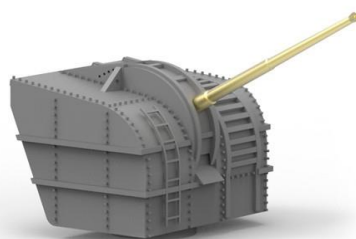

PSO7000143

画像はメーカーのウェブサイト

<https://shelfoddity.com/>

※画像は商品を組み立てています