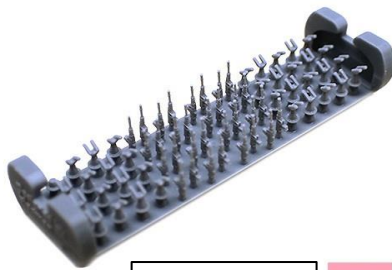

画像はメーカーのウェブサイト
<https://shelfoddity.com/>

PSO7000120

Shelf
Oddity