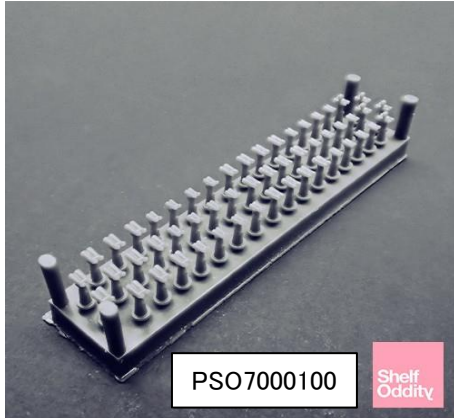

ポーランドのキットとアフターパーツメーカー、シェルフオディティー製品の取扱いを開始いたします。この注文書では1/700スケール 日本海軍艦船用3Dプリンター製ディテールパーツ28点をご案内します。この機会に是非ご検討をお願いします。

PSO7000100

Shelf
Oddity

PSO7000101

Shelf
Oddity

PSO7000103

Shelf
Oddity

PSO7000104

Shelf
Oddity

画像はメーカーの
ウェブサイト

<https://shelfoddity.com/>

品番	品名	Code	税抜 小売価格	御注文(個)
PSO 7000100	1/700 日本海軍 双眼望遠鏡 (4種、49個)	4580702163136	¥1,900	
PSO 7000101	1/700 日本海軍 捲揚機 (2種 x 各9個)	4580702163143	¥2,100	
PSO 7000103	1/700 日本海軍 九二式110cm探照灯 (1925年～1937年) (20個入)	4580702163150	¥1,900	
PSO 7000104	1/700 日本海軍 九二式110cm探照灯 (1933年～1941年以降) (18個入)	4580702163167	¥1,900	