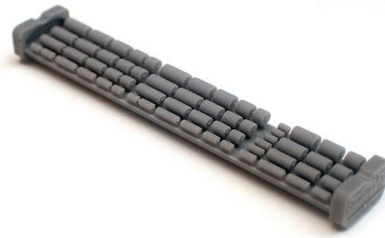

PSO7000119

Shelf
Oddity

PSO7000115

Shelf
Oddity

PSO7000117

Shelf
Oddity

画像はメーカーのウェブサイト
<https://shelfoddity.com/>

PSO7000120

Shelf
Oddity

PSO7000121

Shelf
Oddity

PSO7000122

Shelf
Oddity

品番	品名	Code	税抜 小売価格	御注文(個)
PSO 7000115	1/700 日本海軍 大和級戦艦 九六式150cm探照灯 (8個入)	4580702163235	¥1,900	
PSO 7000117	1/700 日本海軍 防雷具 (21個入り)	4580702163242	¥2,100	
PSO 7000119	1/700 日本海軍 絡車 (エッチングパーツ付)	4580702163259	¥5,000	
PSO 7000120	1/700 日本海軍 九六式二十五耗単装機銃 (36個入) (エッチングパーツ付)	4580702163266	¥2,600	
PSO 7000121	1/700 日本海軍 九六式二十五耗連装機銃 (14個入) (エッチングパーツ付)	4580702163273	¥2,600	
PSO 7000122	1/700 日本海軍 九六式二十五耗 三連装機銃 (14個入) (エッチングパーツ付)	4580702163280	¥2,600	

※メーカー都合により入荷予定月と実際の商品仕様が変更になる場合がございます。予めご了承ください。

ご注文締切 月 日( )

貴店名

問屋様名

こちらの注文書は <http://beavercorp.jp>

よりPDFでダウンロードが可能です

(株)ビーバーコーポレーション