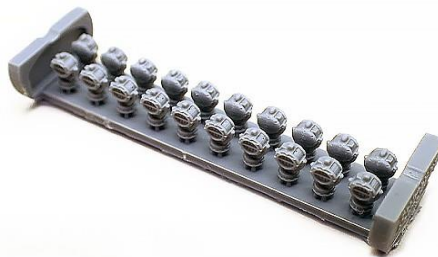

ポーランドのキットとアフターパーツメーカー、シェルフオディティー製品の取扱いを開始いたします。この注文書では1/700スケール 日本海軍艦船用3Dプリンター製ディテールパーツ28点をご案内します。この機会に是非ご検討をお願いします。

PSO7000100

Shelf
Oddity

PSO7000101

Shelf
Oddity

PSO7000103

Shelf
Oddity

PSO7000104

Shelf
Oddity

画像はメーカーの
ウェブサイト

<https://shelfoddity.com/>

品番	品名	Code	税抜 小売価格	御注文(個)
PSO 7000100	1/700 日本海軍 双眼望遠鏡 (4種、49個)	4580702163136	¥1,900	
PSO 7000101	1/700 日本海軍 捲揚機 (2種 x 各9個)	4580702163143	¥2,100	
PSO 7000103	1/700 日本海軍 九二式110cm探照灯 (1925年～1937年) (20個入)	4580702163150	¥1,900	
PSO 7000104	1/700 日本海軍 九二式110cm探照灯 (1933年～1941年以降) (18個入)	4580702163167	¥1,900	