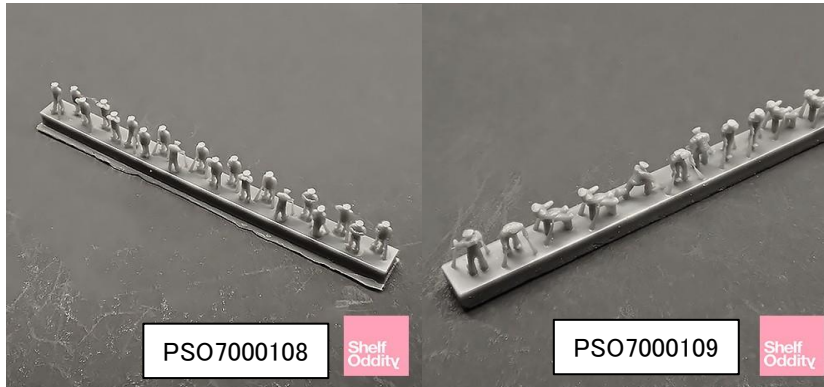

PSO7000108

Shelf
Oddity

PSO7000109

Shelf
Oddity

PSO7000114