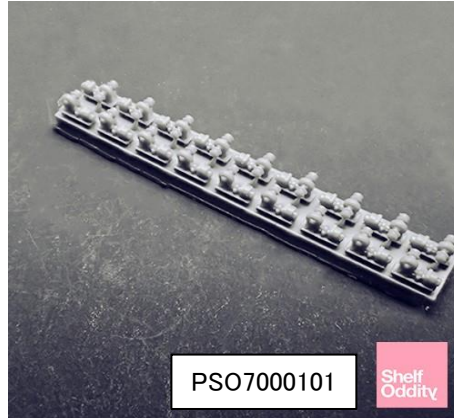

ポーランドのキットとアフターパーツメーカー、シェルフオディティー製品の取扱いを開始いたします。この注文書では1/700スケール 日本海軍艦船用3Dプリンター製ディテールパーツ28点をご案内します。この機会に是非ご検討をお願いします。

PSO7000100

Shelf
Oddity

PSO7000101

Shelf
Oddity

PSO7000103

Shelf
Oddity

PSO7000104