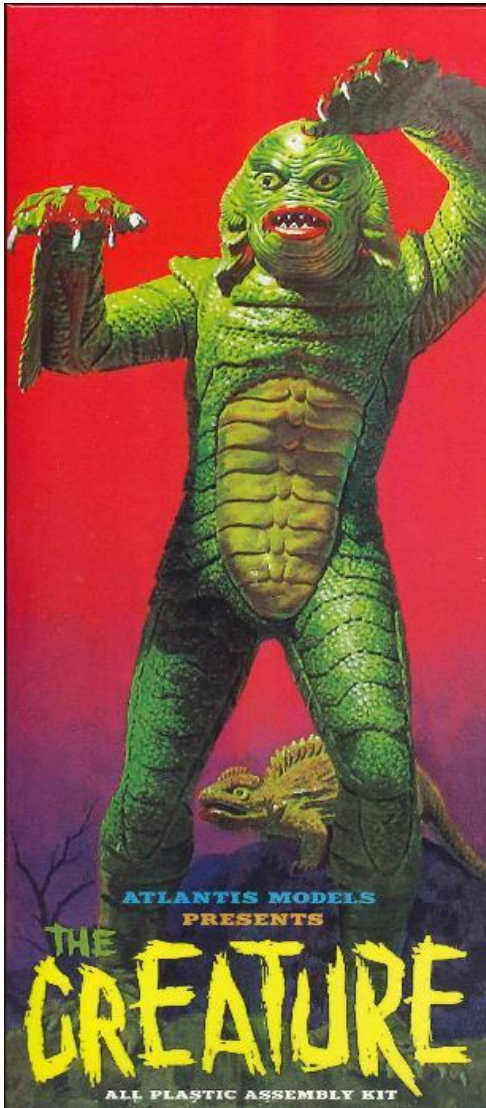

ATLAMCA426