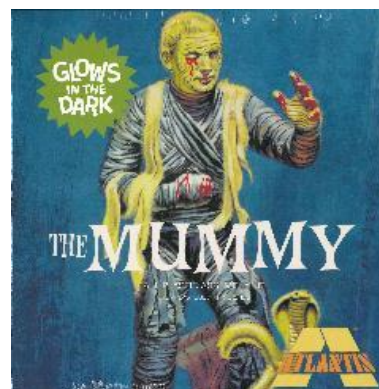

ご注文承ります 在庫ございます
アトランティスモデル従来品のご案内

2023.9.14

1/2

品番	品名	Code	税抜 小売価格	御注文(個)
ATLAMCA450	ロン・チェイニー・Jr:ザ・ウルフマン 蓄光バージョン 限定版	0850002740974	¥8,300	
ATLAMC451	1/8 オペラの怪人 (蓄光バージョン、スクエアボックス) (旧オーロラ)	0850002740400	¥4,800	
ATLAMCA452	ロン・チェイニー・Jr:ザ・マミー 蓄光バージョン 限定版	0850002740981	¥8,300	
ATLA465	1/25 キングコング (蓄光バージョン、スクエアボックス) (旧オーロラ)	0850002740530	¥5,800	
ATLAMC3002 S	1/10 黒髭 (スクエアボックスリニューアル版)	0850002740370	¥4,600	
ATLAMC3005	1/12 メタルーナミュータント	0850002740844	¥7,000	