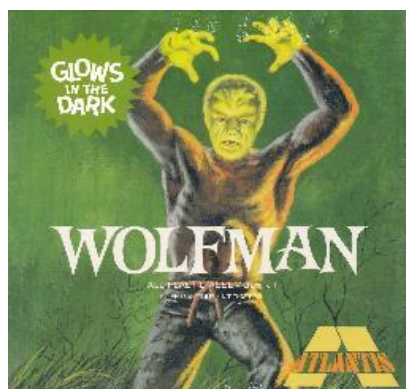

ご注文承ります 在庫ございます
アトランティスモデル従来品のご案内

2023.9.14

1/2

品番	品名	Code	税抜 小売価格	御注文(個)
ATLAMCA450	ロン・チェイニー・Jr:ザ・ウルフマン 蓄光バージョン 限定版	0850002740974	¥8,300	
ATLAMC451	1/8 オペラの怪人 (蓄光バージョン、スクエアボックス) (旧オーロラ)	0850002740400	¥4,800	
ATLAMCA452	ロン・チェイニー・Jr:ザ・マミー 蓄光バージョン 限定版	0850002740981	¥8,300	
ATLA465	1/25 キングコング (蓄光バージョン、スクエアボックス) (旧オーロラ)	0850002740530	¥5,800	
ATLAMC3002 S	1/10 黒髭 (スクエアボックスリニューアル版)	0850002740370	¥4,600	
ATLAMC3005	1/12 メタルーナミュータント	0850002740844	¥7,000	