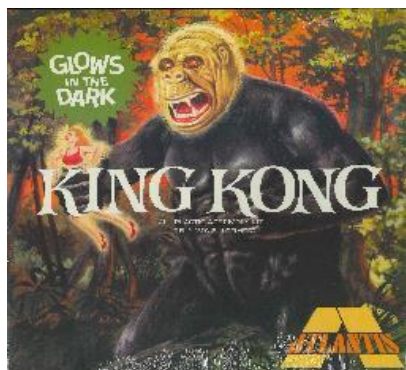

ご注文承ります 在庫ございます
アトランティスモデル従来品のご案内

2023.9.14

1/2

品番	品名	Code	税抜 小売価格	御注文(個)
ATLAMCA450	ロン・チェイニー・Jr:ザ・ウルフマン 蓄光バージョン 限定版	0850002740974	¥8,300	
ATLAMC451	1/8 オペラの怪人 (蓄光バージョン、スクエアボックス) (旧オーロラ)	0850002740400	¥4,800	
ATLAMCA452	ロン・チェイニー・Jr:ザ・マミー 蓄光バージョン 限定版	0850002740981	¥8,300	
ATLA465	1/25 キングコング (蓄光バージョン、スクエアボックス) (旧オーロラ)	0850002740530	¥5,800	
ATLAMC3002 S	1/10 黒髭 (スクエアボックスリニューアル版)	0850002740370	¥4,600	
ATLAMC3005	1/12 メタルーナミュータント	0850002740844	¥7,000	