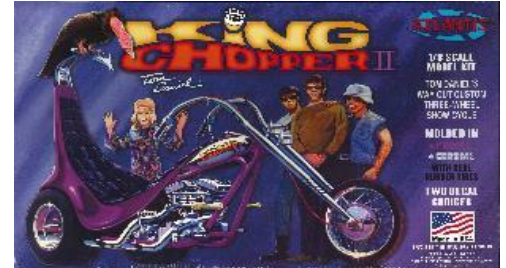

ご注文承ります 在庫ございます アトランティスモデル従来品のご案内

2023.9.15

ATLAMCH1271

ATLAMCM104

ATLAMCM105

ATLAMCM224

ATLAMCM665

ATLAMCM6651

ATLAMCM6600

ATLAMCM6742

品番	品名	Code	税抜 小売価格	御注文(個)
ATLAMCH1271	1/25 エド・ロス ボスフィンク	0850041894348	¥7,600	
ATLAMCM104	フレッド・フライポッター スーパーファッズ!	0850041894096	¥6,000	
ATLAMCM105	フレッド・フライポッター フリップアウト!	0850041894102	¥6,000	
ATLAMCM224	1/8 トム・ダニエルのキングチョッパーII (旧モノグラム)	0850002740325	¥7,900	
ATLAMCM6650	1/32 トム・ダニエルのリル・レッドバロン スナップキット (旧モノグラム)	4589913270138	¥3,600	
ATLAMCM6651	1/32 トム・ダニエルのリル・タランチュラ (旧モノグラム)	4589913269880	¥3,600	
ATLAMCM6600	トム・ダニエルのローア & ピース/リープホッグ 2台セット (旧モノグラム)	0850002740295	¥4,600	
ATLAMCM6742	1/4 トム・ダニエルのゴースト・オブ・ザ・レッドバロン (蓄光バージョン)	0850041894010	¥7,300	