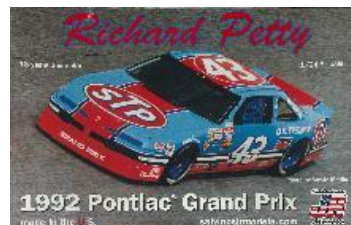

# ご注文承ります 在庫ございます サルビノス J・R モデル従来品のご案内

2023.9.15

SJMRPCP1971D

SJMRPDC1973D

SJMRPDC1977D

SJMBPO1978D

SJMAJO1979D

SJMRPGP1992A

SJMHC2022CEC

SJMPGC2022EJP

品番	品名	Code	税抜 小売価格	御注文(個)
SJMRPCP 1971D	1/25 NASCAR '71 プリムス ロードランナー #43 リチャード・ペティ	0051497340964	¥9,800	
SJMRPDC 1973D	1/25 NASCAR '73 ダッジ チャージャー リ チャード・ペティ	0051497226213	¥8,800	
SJMRPDC 1977D	1/25 NASCAR '77 ダッジ チャージャー リ チャード・ペティ	0051497382421	¥9,800	
SJMBPO 1978D	1/25 NASCAR '78 オールズモビル 442 ベ ニー・パーソンレーシング	0051497280161	¥7,200	
SJMAJO 1979D	1/25 NASCAR '79 オールズモビル 442 A.J. フォ イトレーシング	0051497226220	¥7,200	
SJMRPGP 1992A	1/24 NASCAR '92 ポンティアック グランプリ リ チャード・ペティ #43 最後のレース	0051497099312	¥7,200	
SJMHC 2022CEC	1/24 NASCAR 2022 カマロ ZL1 ヘンドリックス モータースポーツ チェイス・エリオット パトリオット カラー	0051497340896	¥9,800	
SJMPGC 2022EJP	1/24 NASCAR 2022 カマロ ZL1 GMSレーシ ング エリック・ジョーンズ メインスポンサーカラー	0051497316082	¥9,800	