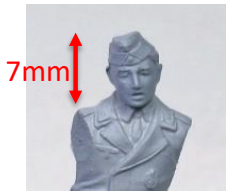

標準レンズ:約3.6倍

拡大スコープ

スコープ装着時:約4.8倍

品番	品名	JAN Code	税抜 小売価格	御注文(個)
BELTS002	作業スコープ	4580702162740	¥11,000	NEW!

※メーカー都合により入荷予定月が変更になる場合がございます。予めご了承ください。

ご注文締切 月 日()		
貴店名	問屋様名	
こちらの注文書は http://beavercorp.jp		(株)ビーバーコーポレーション
よりPDFでダウンロードが可能です		

使用フィギュア：
マスターボックス MSB3525
「独・トランプをする独戦車兵 4体ジェリカン付」

○商品の特徴

- ・遠近感、立体感を損なわない
- ・像が歪まない
- ・手元が明るい
- ・工具の取り回しがしやすい
- ・机の上でもピン트가合いやすい
- ・場所を選ばない
- ・両眼で対象を見るので目への負担が少ない
- ・作業に両手が使える
- ・手を机に固定して作業ができる
- ・使用に難しいコツや操作が不要

※ 画像は試作品の為、実際の商品と異なる場合があります。

1/35フィギュア
肉眼イメージ

約3.6倍レンズ
イメージ

スコープ装着時
約4.8倍イメージ

レンズの倍率の表示につきまして

レンズの倍率は例えば2倍と表示があっても対象物が肉眼で見ている大きさと比較して2倍に見えるという事ではありません。

肉眼で対象物までの距離が50cmで見ているとすると1/2の25cmの距離から見ている大きさで見える可能性があるというイメージとなります。