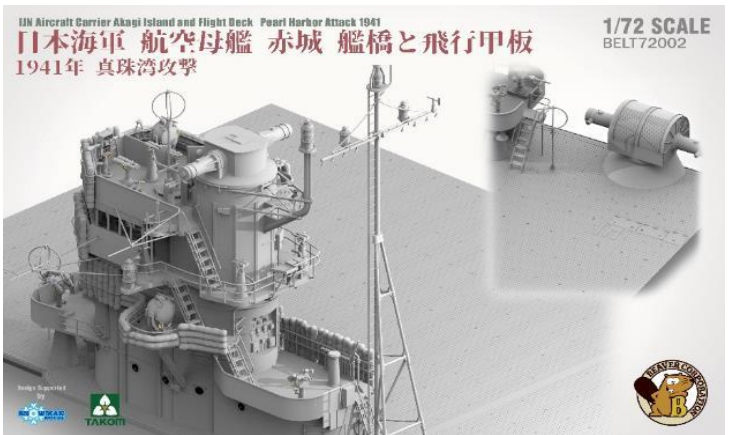

商品補足

艦橋の周囲に並べて巻きつけられたハンモック (マントレット)は装着/外した状態のどちらかを選択可

※(付属のデカール画像以外の)このページの画像は開発中のCG画像です。