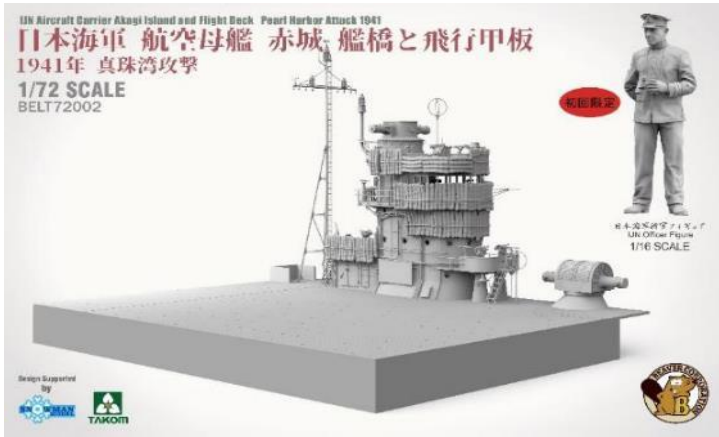

商品補足

艦橋の周囲に並べて巻きつけられたハンモック (マントレット)は装着/外した状態のどちらかを選択可

※(付属のデカール画像以外の)このページの画像は開発中のCG画像です。