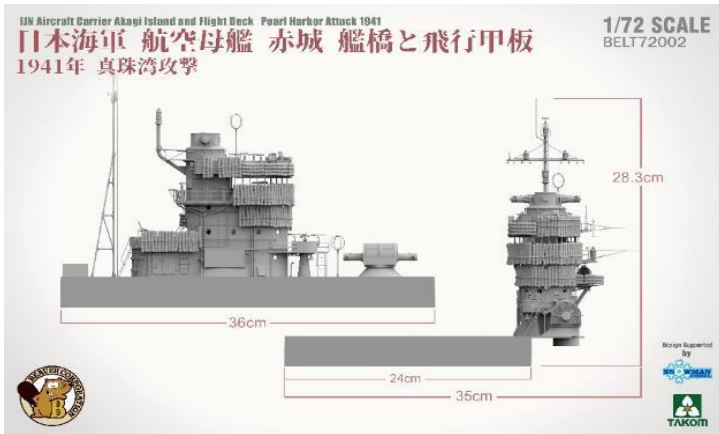

商品補足

艦橋の周囲に並べて巻きつけられたハンモック (マントレット)は装着/外した状態のどちらかを選択可

※(付属のデカール画像以外の)このページの画像は開発中のCG画像です。