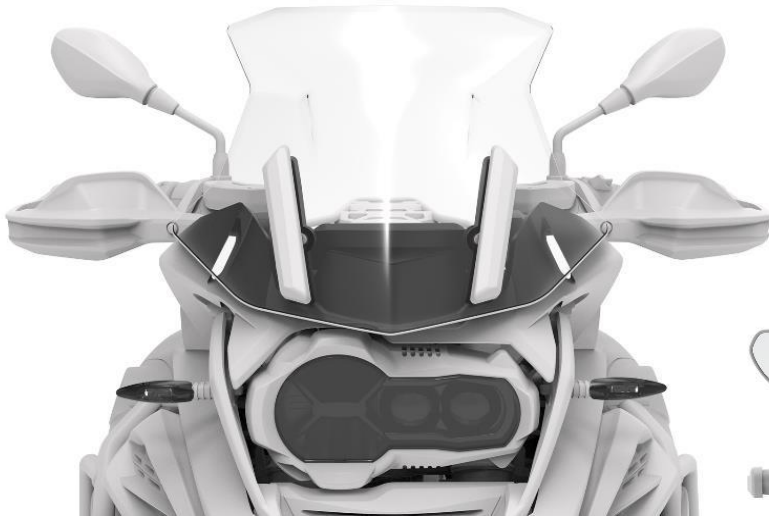

商品補足

MENG MENG
WWW.MENG-MODEL.COM