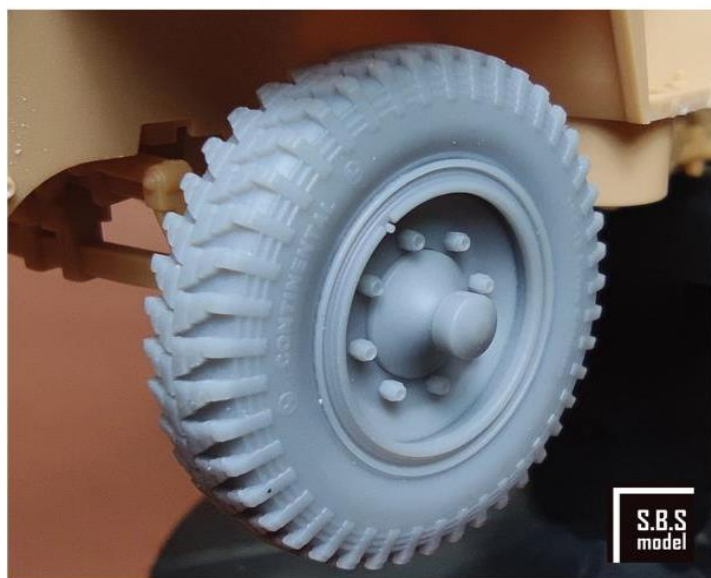

SBSモデル新製品のご案内

ハンガリーのSBSモデルより新製品のレジン製1/35スケール ミリタリー系アクセサリパーツ2点のご案内です。これら商品は原型をCADを使用し設計することで、より実物に近い形とディテールを忠実に再現しています。おすすめの商品です。

Sd.Kfz. 11/251
Front wheel set
Regular pattern

SBM35046
・2種ハブパーツ付属

Sd.Kfz. 251
Front wheel set
Angled pattern

SBM35047
・2種ハブパーツ付属

<https://sbsmodel.com/>

品番	品名	JAN Code	税抜 小売価格	御注文(個)
SBM 35046	1/35 Sd.Kfz.11/251 自重変形ホイール (通常トレッド)	4580702166946	¥3,600	New!
SBM 35047	1/35 Sd.Kfz.251 自重変形ホイール (アングルトレッド)	4580702166953	¥3,600	New!