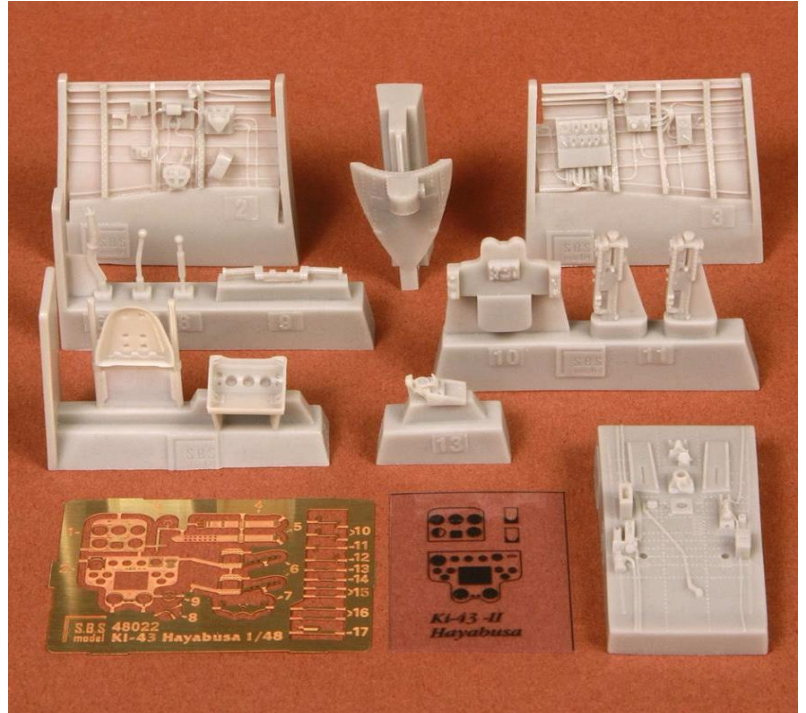

ご予約承ります 10~11月再入荷予定

2023.10.10

S.B.S
model

SBSモデル従来品のご案内

ハンガリーのSBSモデルより従来品のレジン製1/48スケール 航空機系アクセサリーパーツ2点のご案内です。どちらも10月再発売予定のハセガワ JT82 中島 キ43 一式戦闘機 隼 II型 後期型用パーツです。おすすめの商品です。

SBM48021

・エッチングパーツ付属

SBM48022

・エッチングパーツと計器盤用透明フィルム
付属

<https://sbsmodel.com/>

品番	品名	JAN Code	税抜 小売価格	御注文(個) 再入荷
SBM 48021	1/48 キ43隼用シート (エッチング製のシートベルト付き)	4589913202436	☆¥1,800	再入荷
SBM 48022	1/48 キ43隼用コックピットセット (ハセガワ用)	4589913202443	☆¥4,200	再入荷