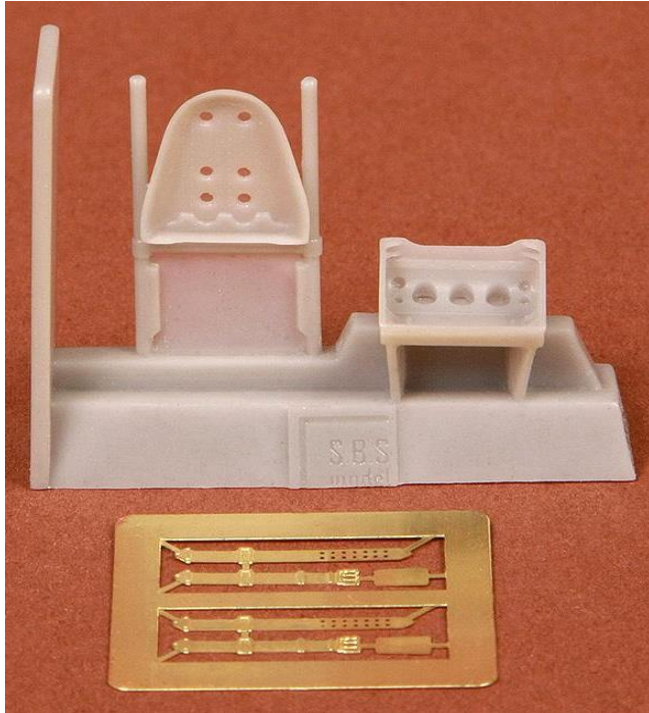

ご予約承ります 10~11月再入荷予定

2023.10.10

S.B.S
model

SBSモデル従来品のご案内

ハンガリーのSBSモデルより従来品のレジン製1/48スケール 航空機系アクセサリーパーツ2点のご案内です。どちらも10月再発売予定のハセガワ JT82 中島 キ43 一式戦闘機 隼 II型 後期型用パーツです。おすすめの商品です。

SBM48021

・エッチングパーツ付属

SBM48022

・エッチングパーツと計器盤用透明フィルム
付属

<https://sbsmodel.com/>

品番	品名	JAN Code	税抜 小売価格	御注文(個) 再入荷
SBM 48021	1/48 キ43隼用シート (エッチング製のシートベルト付き)	4589913202436	☆¥1,800	再入荷
SBM 48022	1/48 キ43隼用コックピットセット (ハセガワ用)	4589913202443	☆¥4,200	再入荷