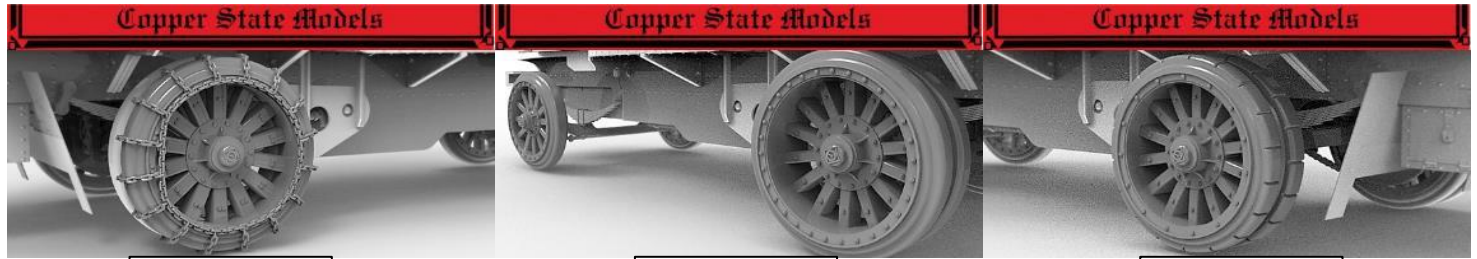

※メーカー都合により入荷予定月と実際の商品仕様が変更になる場合がございます。予めご了承ください。

ご注文締切 月 日()		
貴店名	問屋様名	
こちらの注文書は http://beavercorp.jp よりPDFでダウンロードが可能です		(株)ビーバーコーポレーション

ご予約承ります 2023年1月入荷予定

2023.11.14

コッパーステートモデル新商品のご案内

2/4

COPA35040

COPA35041