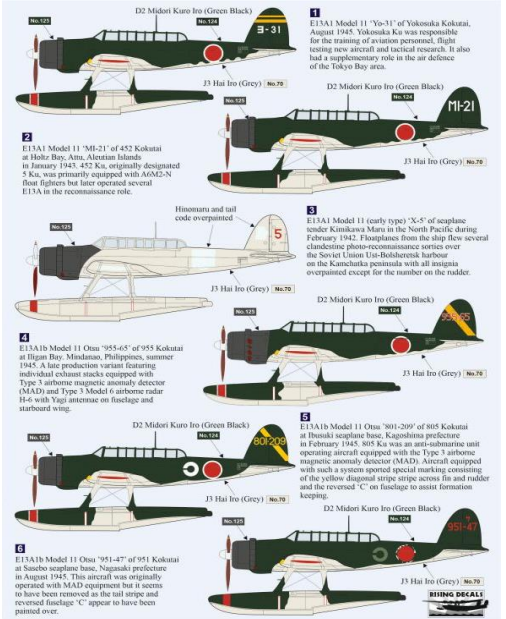

ライジングデカール新製品のご案内

1/2

チェコのデカールメーカー、ライジングデカールからの1/72スケール新商品4点のご案内です。この機会に是非ご検討をお願いします。

← RSDRD72107
一一型 x 2、二二型 x 5の7種
マーキング入り
※国籍マークは4機分

RSDRD72108 →
一一型 x 3、一一乙型 x 3の6種
マーキング入り
※国籍マークは3機分

品番	品名	Code	税抜 小売価格	御注文(個)
RSD RD72107	1/72 九九式艦上爆撃機 一一/二二型 デカール	4580702170059	¥2,900	NEW!
RSD RD72108	1/72 零式水上偵察機 デカール	4580702170066	¥2,900	NEW!