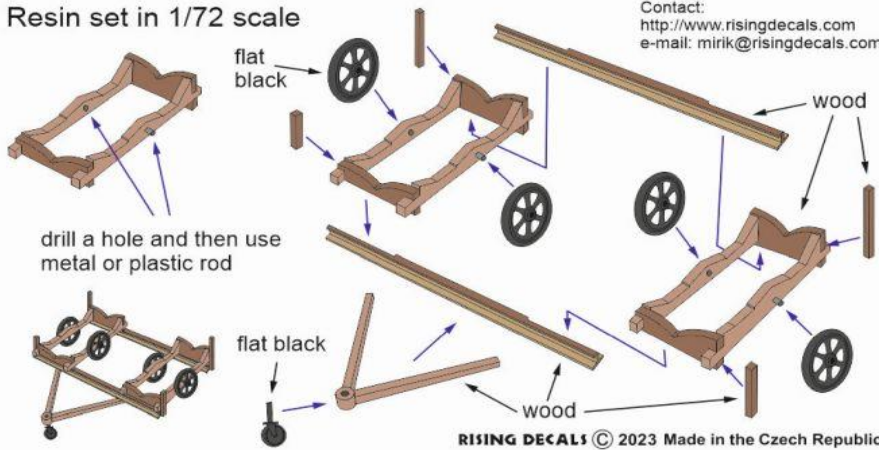

※メーカー都合により入荷予定月と実際の商品仕様が変更になる場合がございます。予めご了承ください。

ご注文締切 月 日 ()

貴店名 _____ 問屋様名 _____

こちらの注文書は <http://beavercorp.jp> よりPDFでダウンロードが可能です

株式会社ビーバーコーポレーション

ご予約承ります 2024年1月入荷予定 ライジングデカール新製品のご案内

2023.11.13

2/2

RD Acr-045

Beaching Trolley for Japanese Seaplane E7K1/2 „Alf”

Resin set in 1/72 scale

← RSDACR045

- ・レジン製組み立てキット
- ・九四式水上偵察機は付属していません

RSDM001 ⇒
・1機分の窓とライト用塗装
マスクシールが付属

RISING DECALS
Canopy masks for Ki-21 Sally
Recommended kit Ki-21-Ia/b ICM
1/72 scale