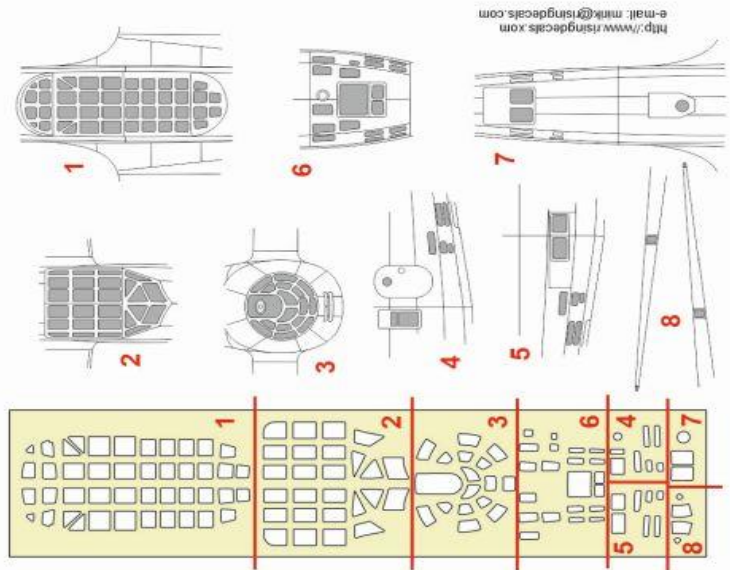

RD Acr-045

Beaching Trolley for Japanese Seaplane E7K1/2 „Alf”

Resin set in 1/72 scale

← RSDACR045

- ・レジン製組み立てキット
- ・九四式水上偵察機は付属していません

RSDM001 ⇒
・1機分の窓とライト用塗装
マスクシールが付属

RISING DECALS
Canopy masks for Ki-21 Sally
Recommended kit Ki-21-Ia/b ICM
1/72 scale