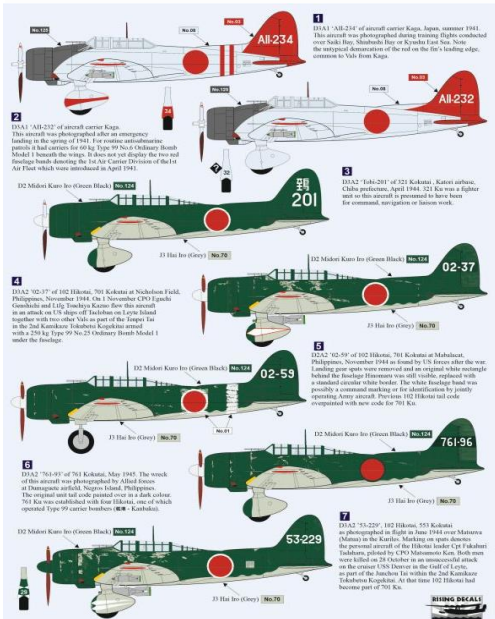

ライジングデカール新製品のご案内

1/2

チェコのデカールメーカー、ライジングデカールからの1/72スケール新商品4点のご案内です。この機会に是非ご検討をお願いします。

← RSDRD72107
一一型 x 2、二二型 x 5の7種
マーキング入り
※国籍マークは4機分

RSDRD72108 →
一一型 x 3、一一乙型 x 3の6種
マーキング入り
※国籍マークは3機分

品番	品名	Code	税抜 小売価格	御注文(個)
RSD RD72107	1/72 九九式艦上爆撃機 一一/二二型 デカール	4580702170059	¥2,900	NEW!
RSD RD72108	1/72 零式水上偵察機 デカール	4580702170066	¥2,900	NEW!