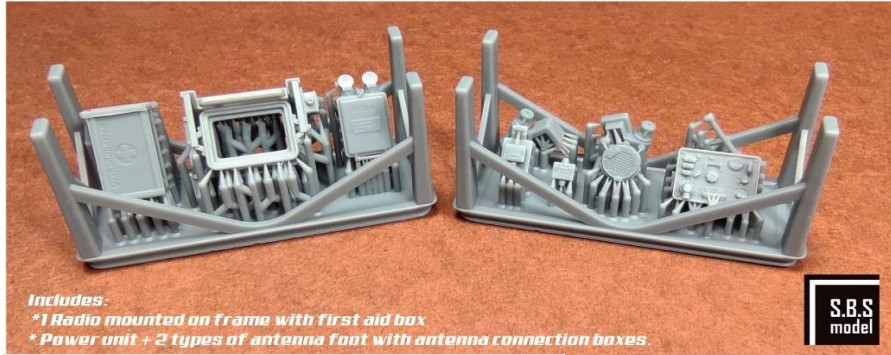

ハンガリーのSBSモデルより新製品の1/35スケール ミリタリー系アクセサリーパーツ2点のご案内です。これら商品はCADで設計し3Dプリンターで出力したもので、より実物に近い形とディテールを忠実に再現しています。おすすめの商品です。

Radio equipment for
Sd. Kfz. 251/1*
[Fusprech. f - 1944]

SBM3D033

**Recommended. Some elements could vary in other subtypes.
Not suitable for 251/9 and 251/22.*

それぞれのセット内容は:

- ・無線機本体w/フレーム
- ・電源装置
- ・救急箱
- ・スピーカー
- ・2種アンテナベース
- 等

Includes:
*1 Radio mounted on frame with first aid box
* Power unit + 2 types of antenna foot with antenna connection boxes.

<https://sbsmodel.com/>