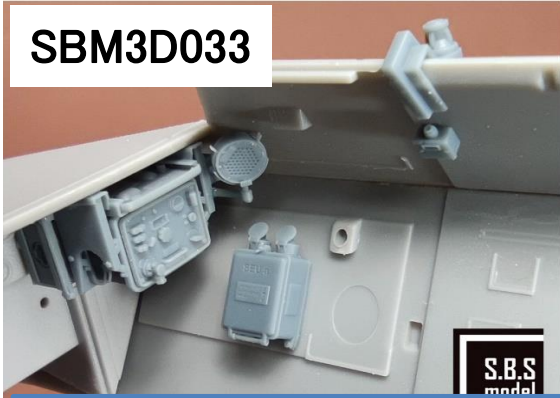

ハンガリーのSBSモデルより新製品の1/35スケール ミリタリー系アクセサリーパーツ2点のご案内です。これら商品はCADで設計し3Dプリンターで出力したもので、より実物に近い形とディテールを忠実に再現しています。おすすめの商品です。

Radio equipment for
Sd. Kfz. 251/1*
[Fusprech. f - 1944]

SBM3D033

**Recommended. Some elements could vary in other subtypes.
Not suitable for 251/9 and 251/22.*

それぞれのセット内容は:

- ・無線機本体w/フレーム
- ・電源装置
- ・救急箱
- ・スピーカー
- ・2種アンテナベース
- 等

Includes:
*1 Radio mounted on frame with first aid box
* Power unit + 2 types of antenna foot with antenna connection boxes.

<https://sbsmodel.com/>

SBM3D033

※画像は商品をSd.Kfz.251のキットに組み付けた例です。商品に車両は付属していません。

Radio equipment for
Sd. Kfz. 251/1*
[Fusprech. f - 1943]

SBM3D034

**Recommended. Some elements could vary in other subtypes.
Not suitable for 251/9 and 251/22.*

Includes:
*1 Radio mounted on frame with first aid box
* Power unit + 2 types of antenna foot with antenna connection boxes.

品番	品名	JAN Code	税抜 小売価格	御注文(個)
SBM 3D033	1/35 Sd.Kfz.251/1用f-1944式無線機	4580702168742	¥3,600	New!
SBM 3D034	1/35 Sd.Kfz.251/1用f-1943式無線機	4580702168759	¥3,600	New!