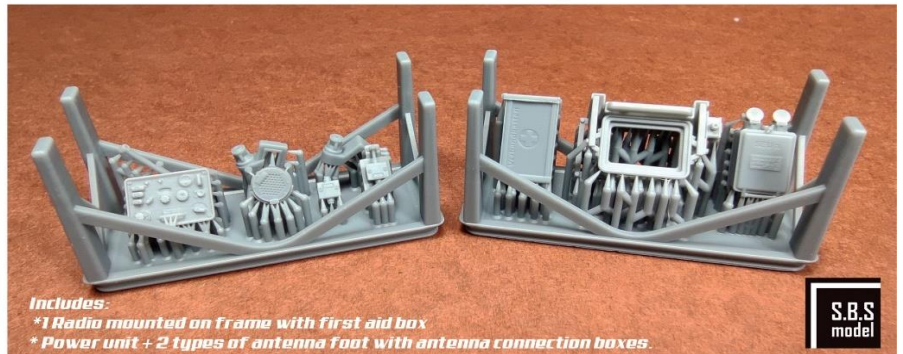

それぞれのセット内容は:

- ・無線機本体w/フレーム
- ・電源装置
- ・救急箱
- ・スピーカー
- ・2種アンテナベース
- 等

Includes:
*1 Radio mounted on frame with first aid box
* Power unit + 2 types of antenna foot with antenna connection boxes.

<https://sbsmodel.com/>

SBM3D033

※画像は商品をSd.Kfz.251のキットに組み付けた例です。商品に車両は付属していません。

Radio equipment for
Sd. Kfz. 251/1*
[Fusprech. f - 1943]

SBM3D034

**Recommended. Some elements could vary in other subtypes.
Not suitable for 251/9 and 251/22.*

Includes:
*1 Radio mounted on frame with first aid box
* Power unit + 2 types of antenna foot with antenna connection boxes.

品番	品名	JAN Code	税抜 小売価格	御注文(個)
SBM 3D033	1/35 Sd.Kfz.251/1用f-1944式無線機	4580702168742	¥3,600	New!
SBM 3D034	1/35 Sd.Kfz.251/1用f-1943式無線機	4580702168759	¥3,600	New!