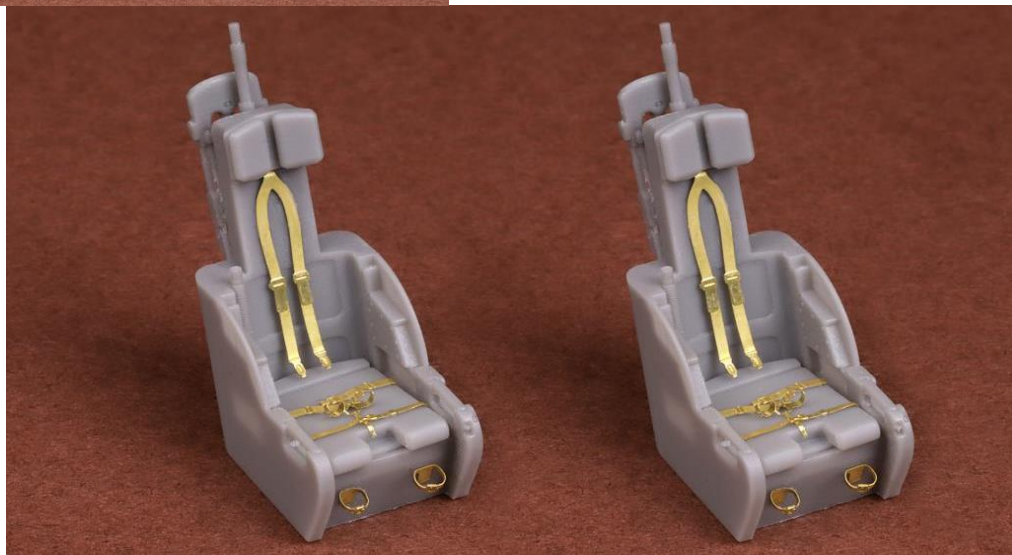

ハンガリーのSBSモデルより新製品の1/48スケールB-58 ハスラー SAC式射出座席のご案内です。この商品はレジンのパーツにエッチングパーツを追加することで、より実物に近い形とディテールを忠実に再現しています。SAC式射出座席はTB-58Aと初期B-58Aが装備したもので、1962年以降のB-58Aにはスタンリー式脱出カプセルが採用されました(TB-58Aは引き続きSAC式を装備しました)。おすすめの商品です。

<https://sbsmodel.com/>

品番	品名	JAN Code	税抜 小売価格	御注文(個)
SBM 48081	1/48 B-58 ハスラー SAC式射出座席 (2個入り)	4580702170202	¥3,700	New!

※メーカー都合により入荷予定月と実際の商品仕様が変更になる場合がございます。予めご了承ください。

ご注文締切日 月 日 ( )		
貴店名	問屋様名	
こちらの注文書は <a href="http://beavercorp.jp">http://beavercorp.jp</a> よりPDF のダウンロードが可能です		(株)ビーバーコーポレーション