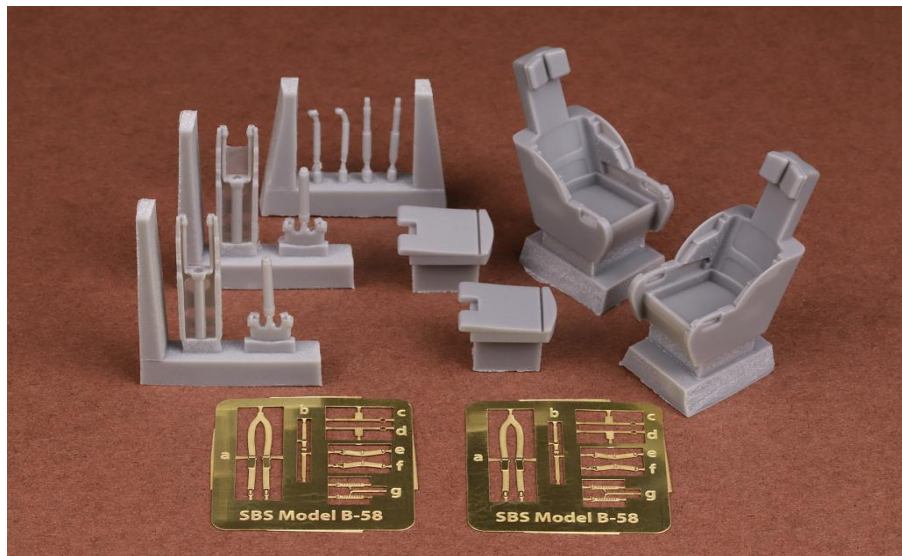

ハンガリーのSBSモデルより新製品の1/48スケールB-58 ハスラー SAC式射出座席のご案内です。この商品はレジンのパーツにエッチングパーツを追加することで、より実物に近い形とディテールを忠実に再現しています。SAC式射出座席はTB-58Aと初期B-58Aが装備したもので、1962年以降のB-58Aにはスタンリー式脱出カプセルが採用されました(TB-58Aは引き続きSAC式を装備しました)。おすすめの商品です。

<https://sbsmodel.com/>

品番	品名	JAN Code	税抜 小売価格	御注文(個)
SBM 48081	1/48 B-58 ハスラー SAC式射出座席 (2個入り)	4580702170202	¥3,700	New!

※メーカー都合により入荷予定月と実際の商品仕様が変更になる場合がございます。予めご了承ください。

ご注文締切日 月 日 ( )		
貴店名	問屋様名	
こちらの注文書は <a href="http://beavercorp.jp">http://beavercorp.jp</a> よりPDF のダウンロードが可能です		(株)ビーバーコーポレーション